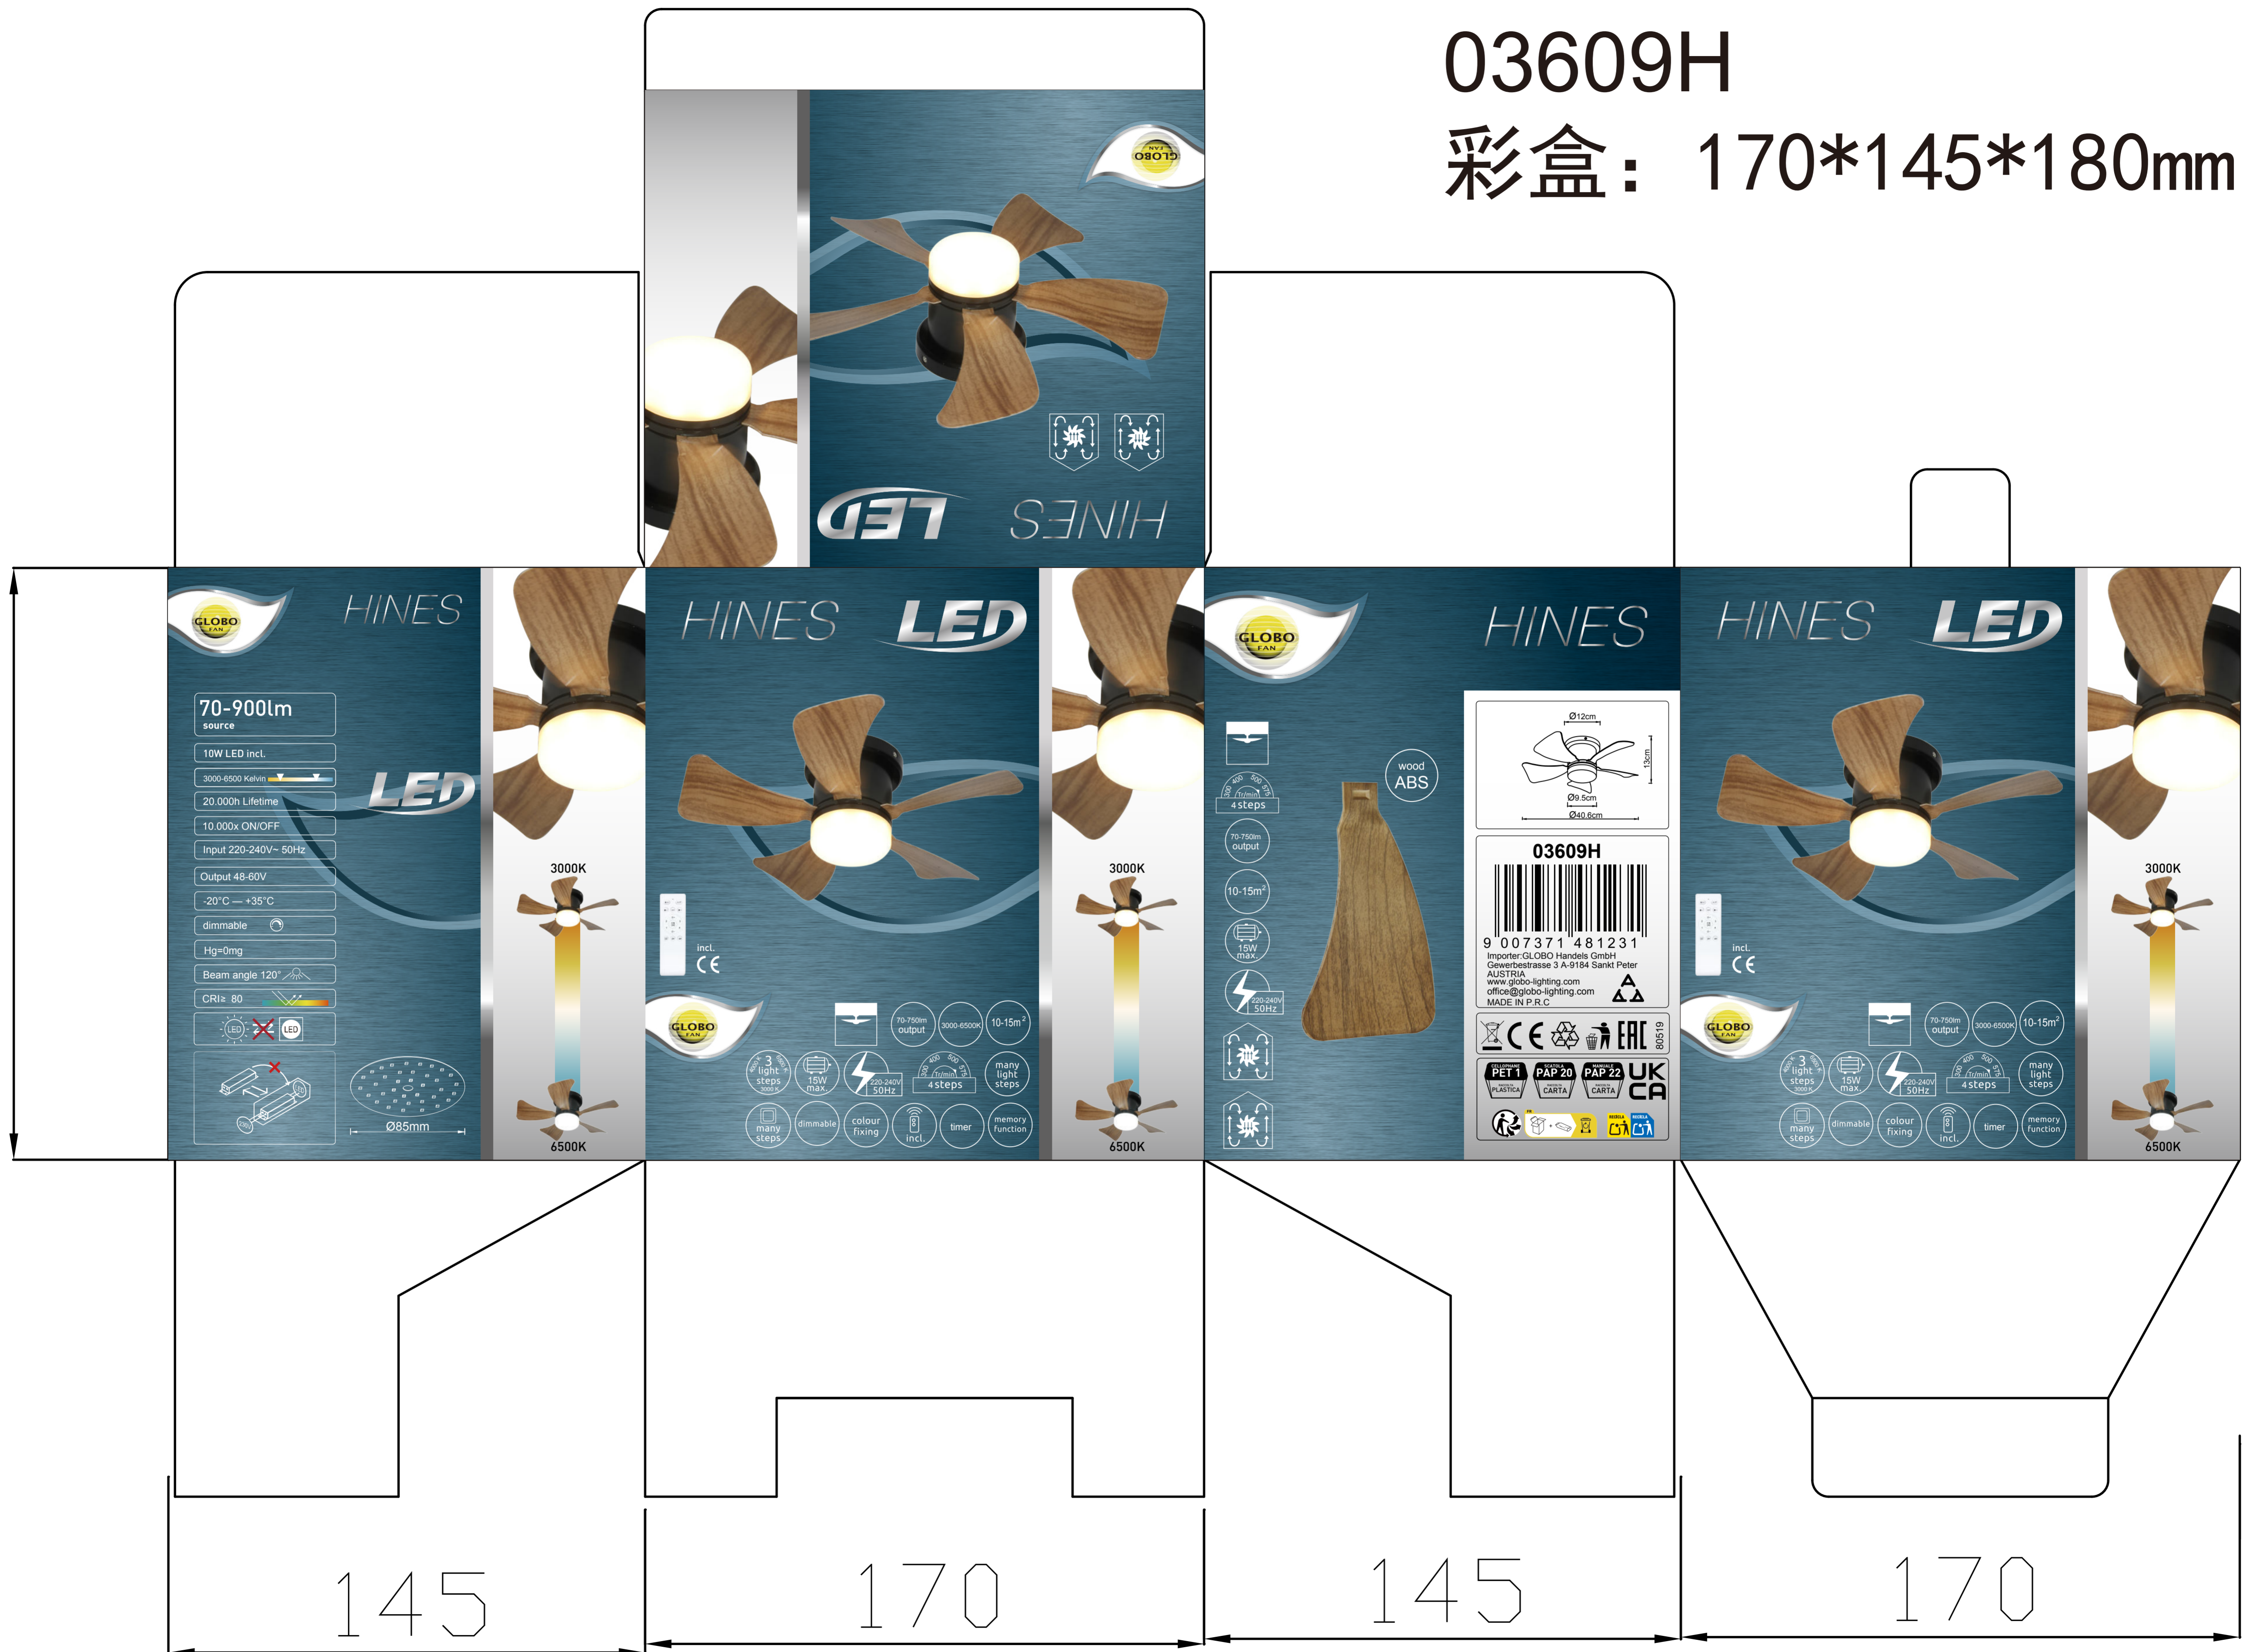

# 03609H

## 彩盒: 170\*145\*180mm

180

145

170

145

170