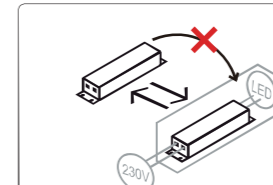

dimmable

Hg=0mg

Beam angle 120°

CRI ≥ 80

03664

Importer: GLOBO Handels GmbH
 Gewerbestrasse 3 A-9184 Sankt Peter
 AUSTRIA
 www.globo-lighting.com
 office@globo-lighting.com
 MADE IN P.R.C

Cellophane PET 1
 Scatola PAP 20
 Manuale PAP 22
 UK CA
 CE EAC
 80519