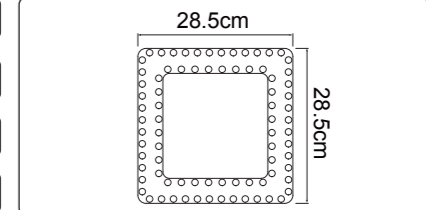

dimmable

Hg=0mg

Beam angle 120°

CRI ≥ 80

03664

Importer: GLOBO Handels GmbH
 Gewerbestrasse 3 A-9184 Sankt Peter
 AUSTRIA
 www.globo-lighting.com
 office@globo-lighting.com
 MADE IN P.R.C

Cellophane PET 1
 Scatola PAP 20
 Manuale PAP 22
 UK CA
 CE EAC
 80519