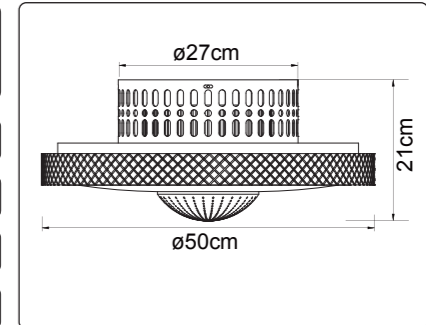

dimmable

Hg=0mg

Beam angle 120°

CRI ≥ 80

03664

Importer: GLOBO Handels GmbH
 Gewerbestrasse 3 A-9184 Sankt Peter
 AUSTRIA
 www.globo-lighting.com
 office@globo-lighting.com
 MADE IN P.R.C

Cellophane PET 1
 Scatola PAP 20
 Manuale PAP 22
 UK CA
 CE EAC
 80519