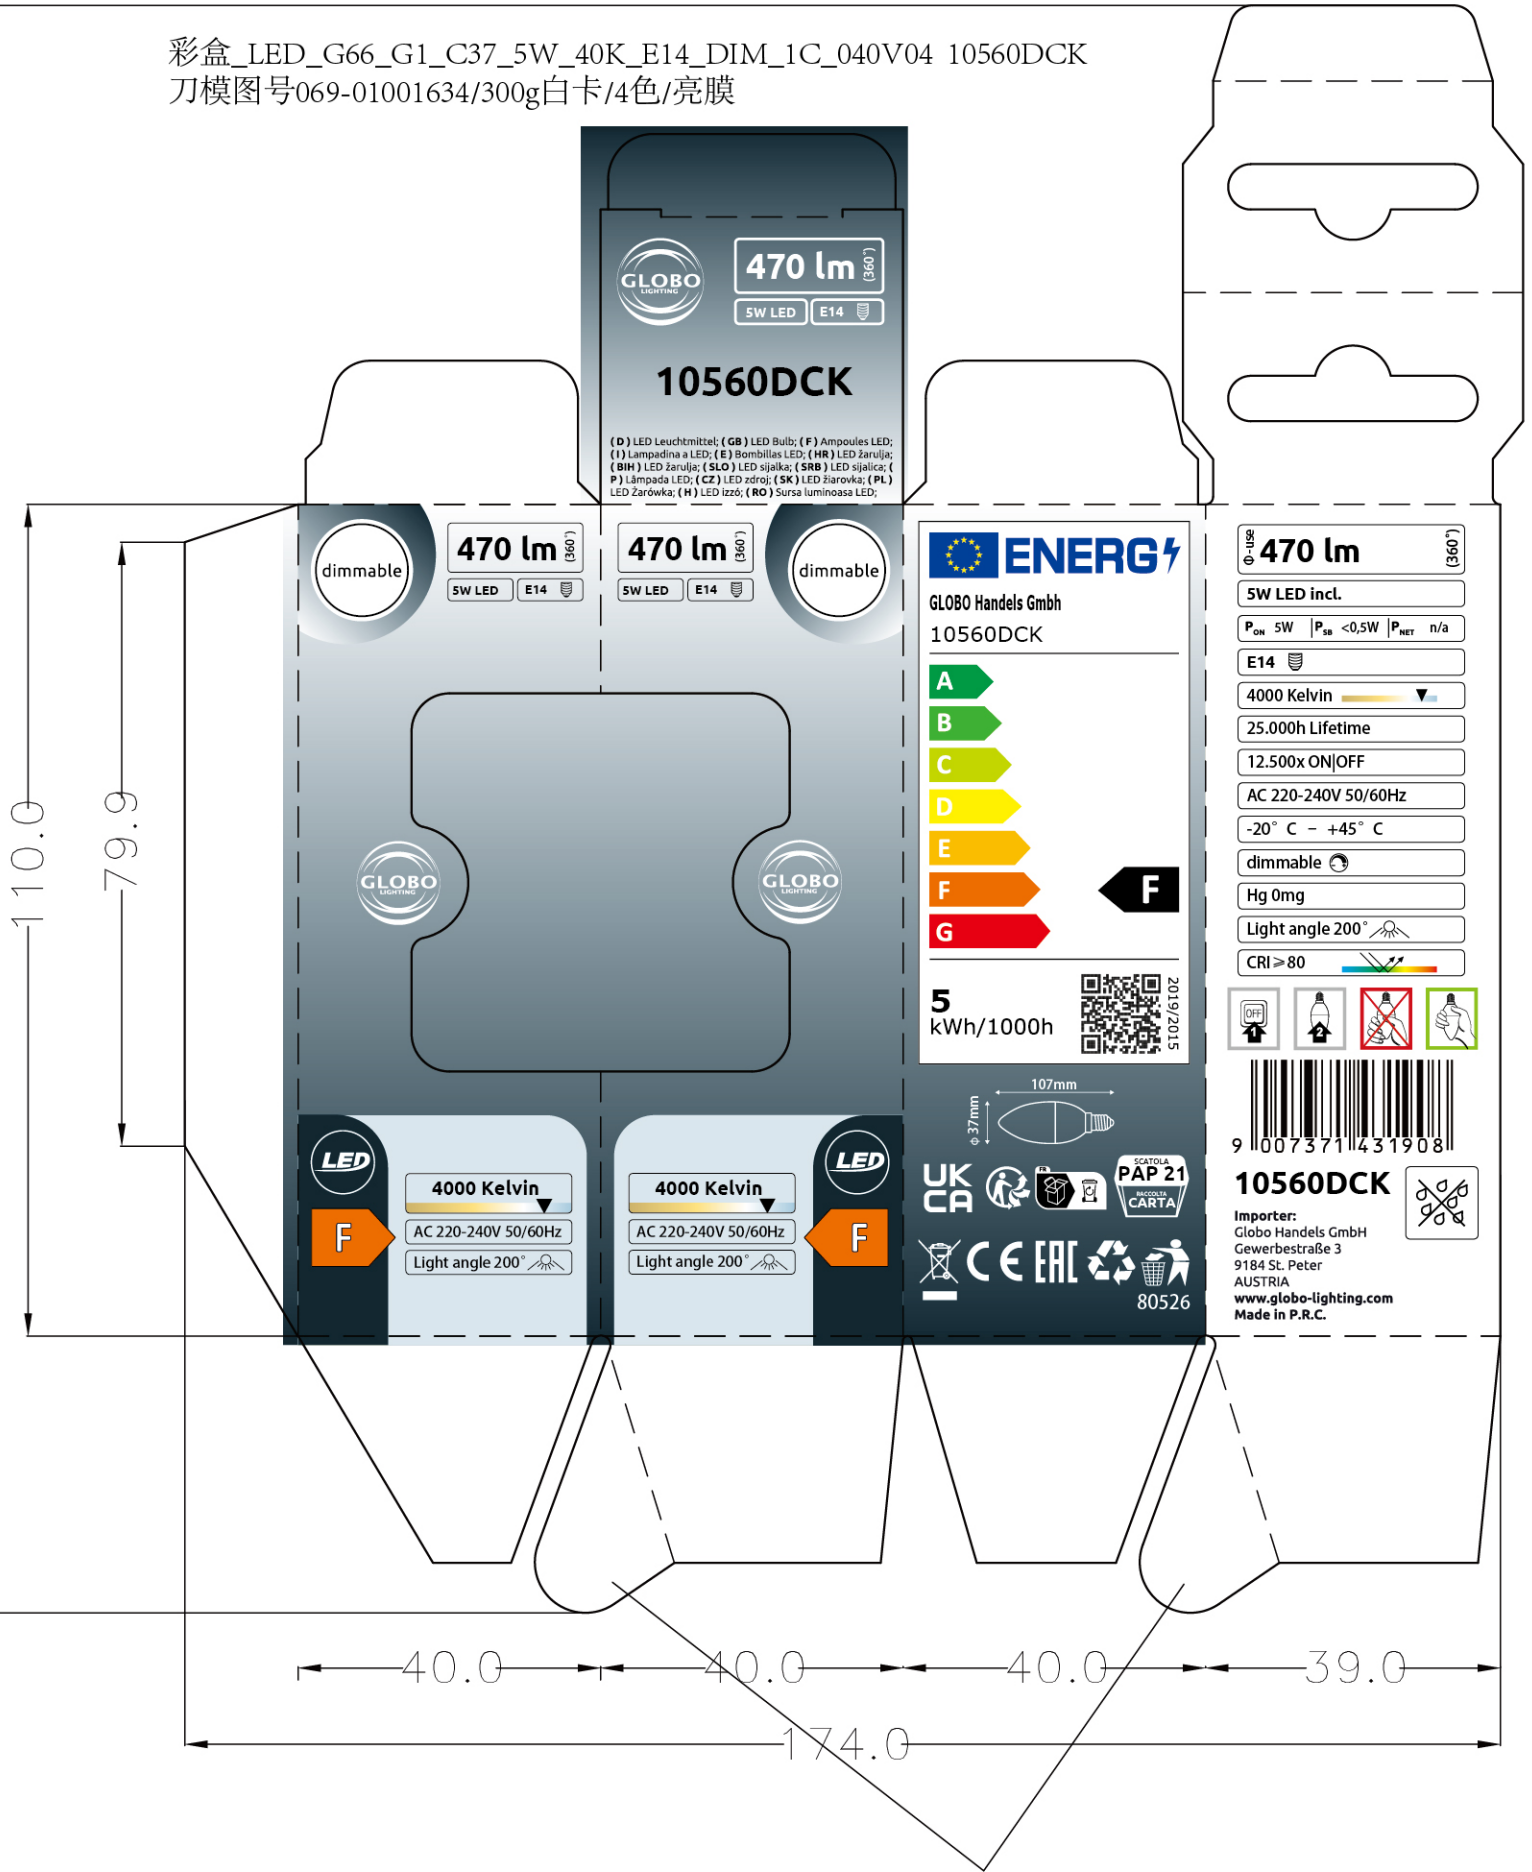

彩盒_LED_G66_G1_C37_5W_40K_E14_DIM_1C_040V04 10560DCK
 刀模图号069-01001634/300g白卡/4色/亮膜

此处粘接如图所示