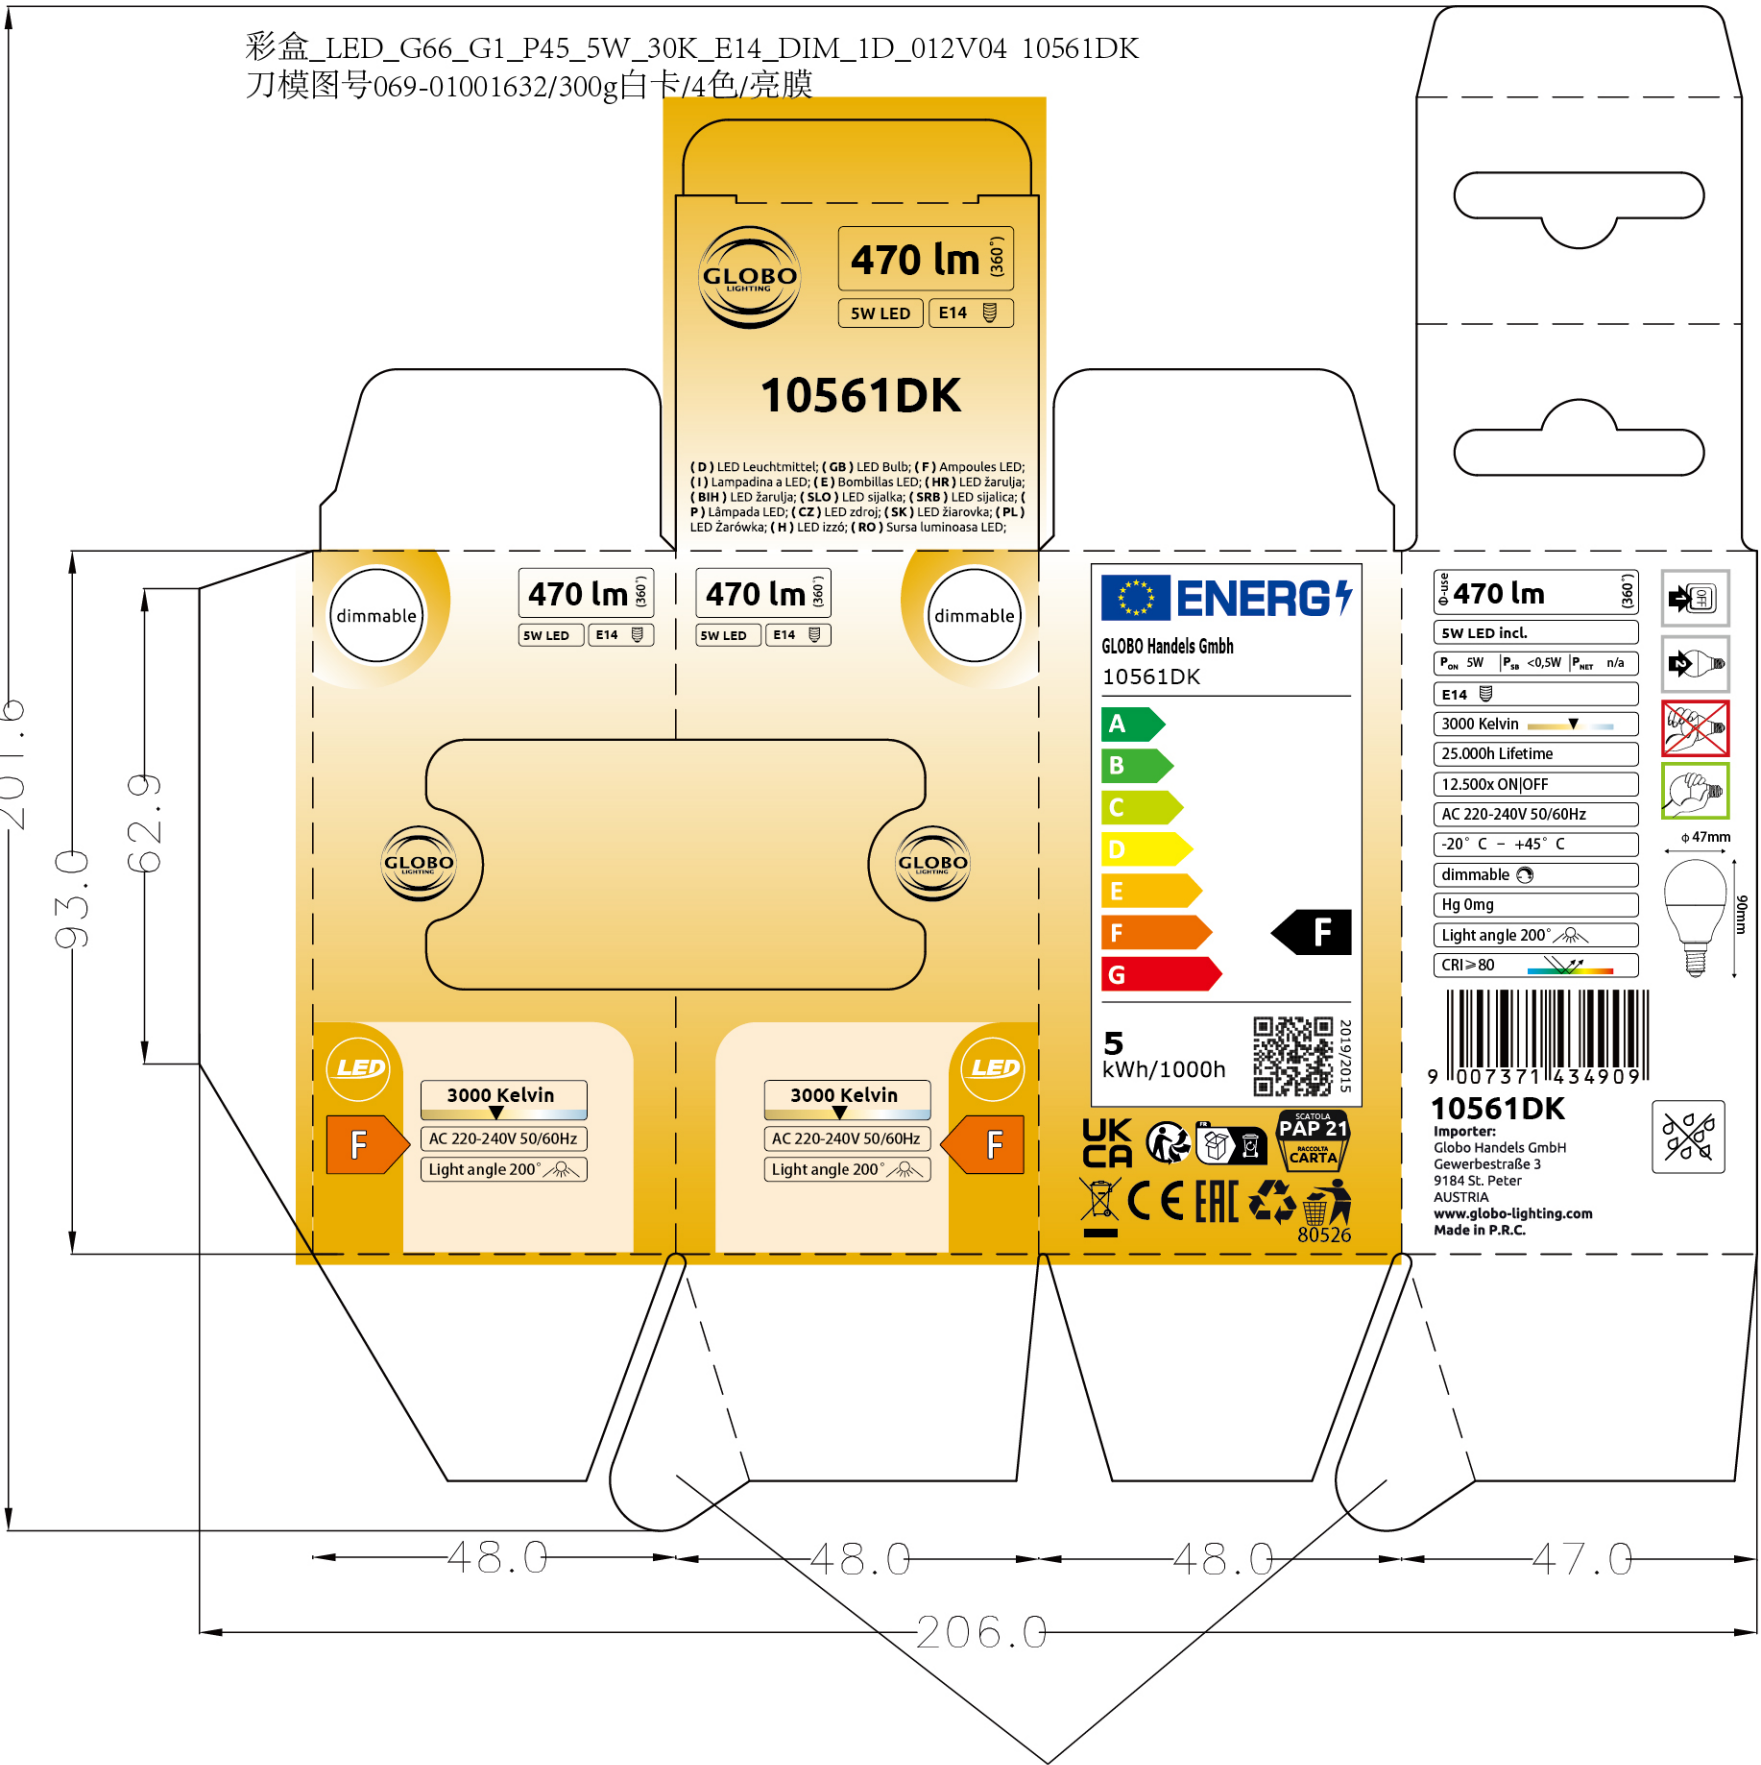

彩盒\_LED\_G66\_G1\_P45\_5W\_30K\_E14\_DIM\_1D\_012V04 10561DK  
 刀模图号069-01001632/300g白卡/4色/亮膜

此处粘接如图所示