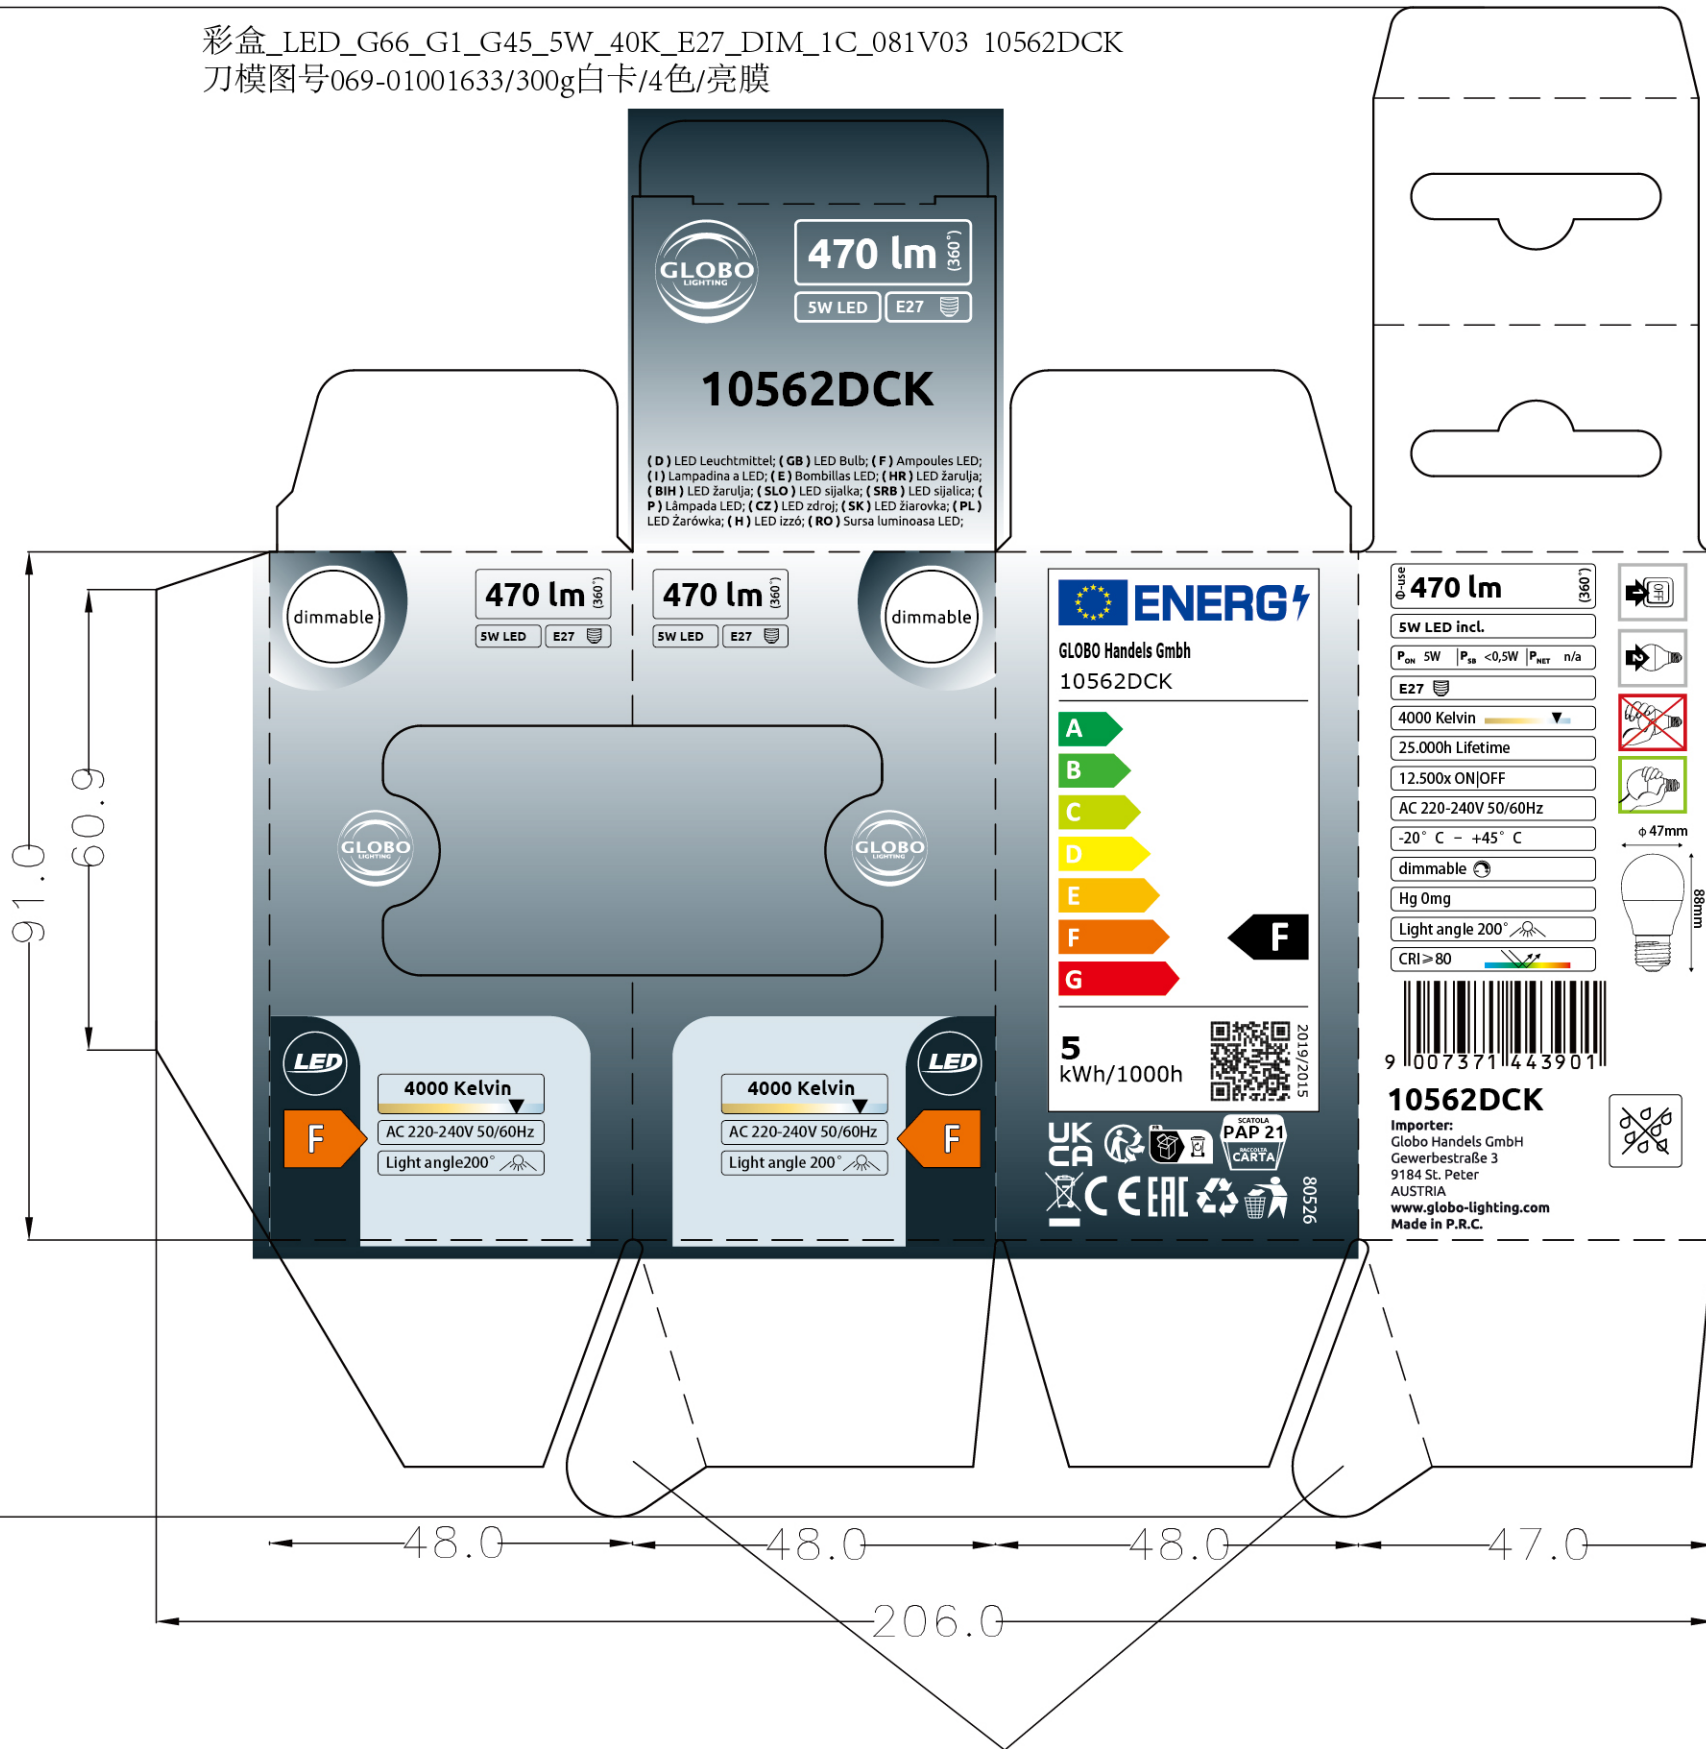

彩盒\_LED\_G66\_G1\_G45\_5W\_40K\_E27\_DIM\_1C\_081V03 10562DCK  
 刀模图号069-01001633/300g白卡/4色/亮膜

此处粘接如图所示