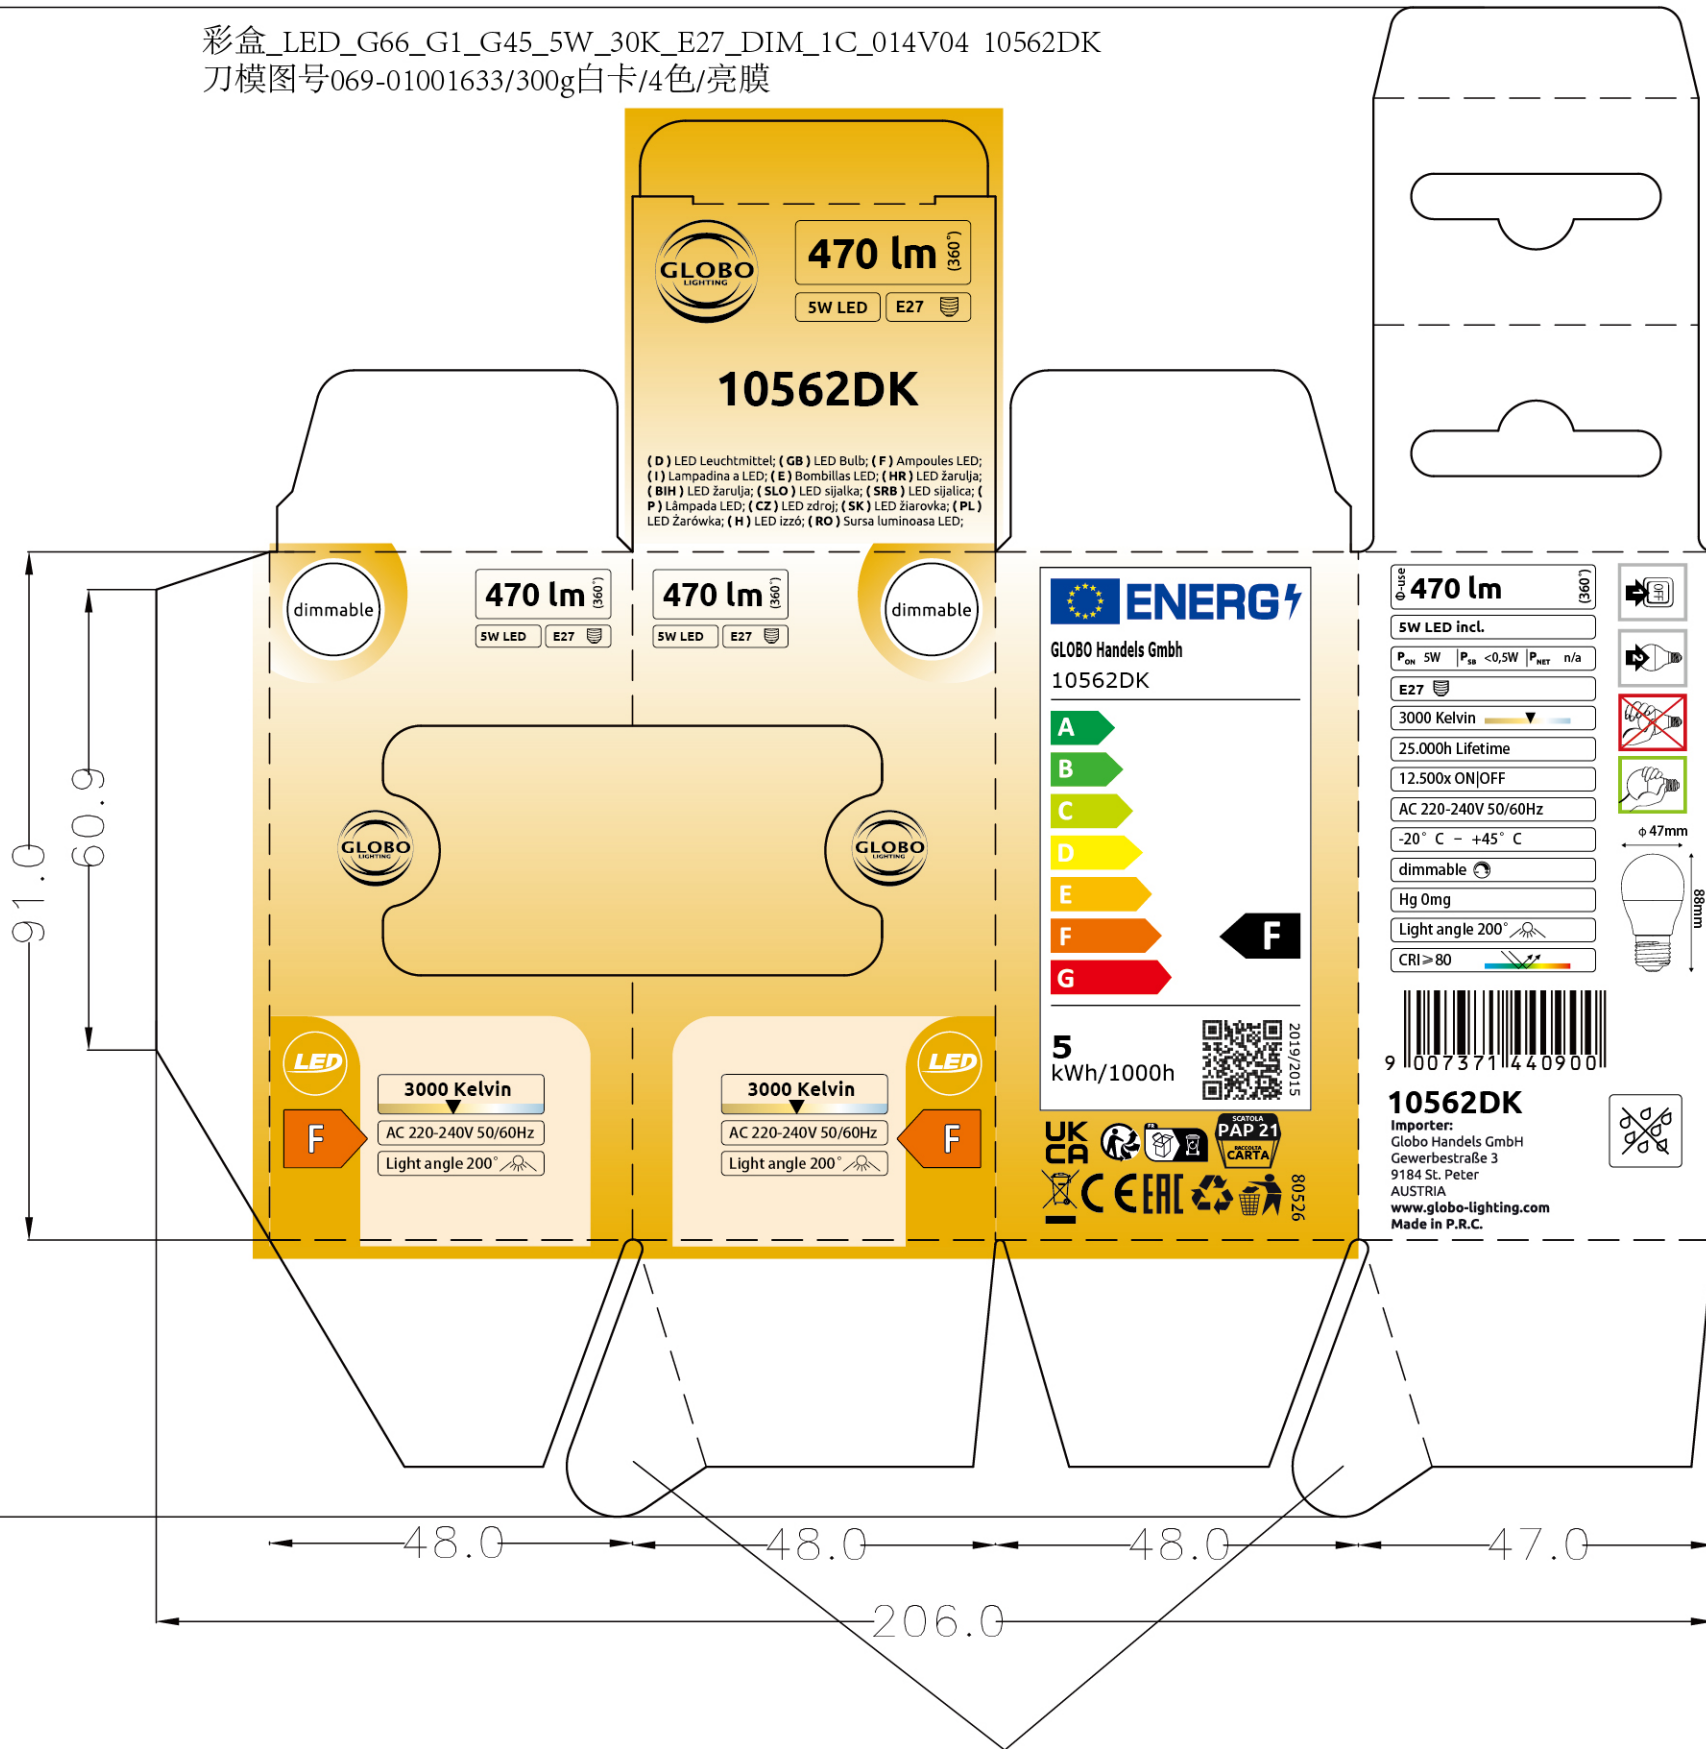

彩盒_LED_G66_G1_G45_5W_30K_E27_DIM_1C_014V04 10562DK
 刀模图号069-01001633/300g白卡/4色/亮膜

此处粘接如图所示