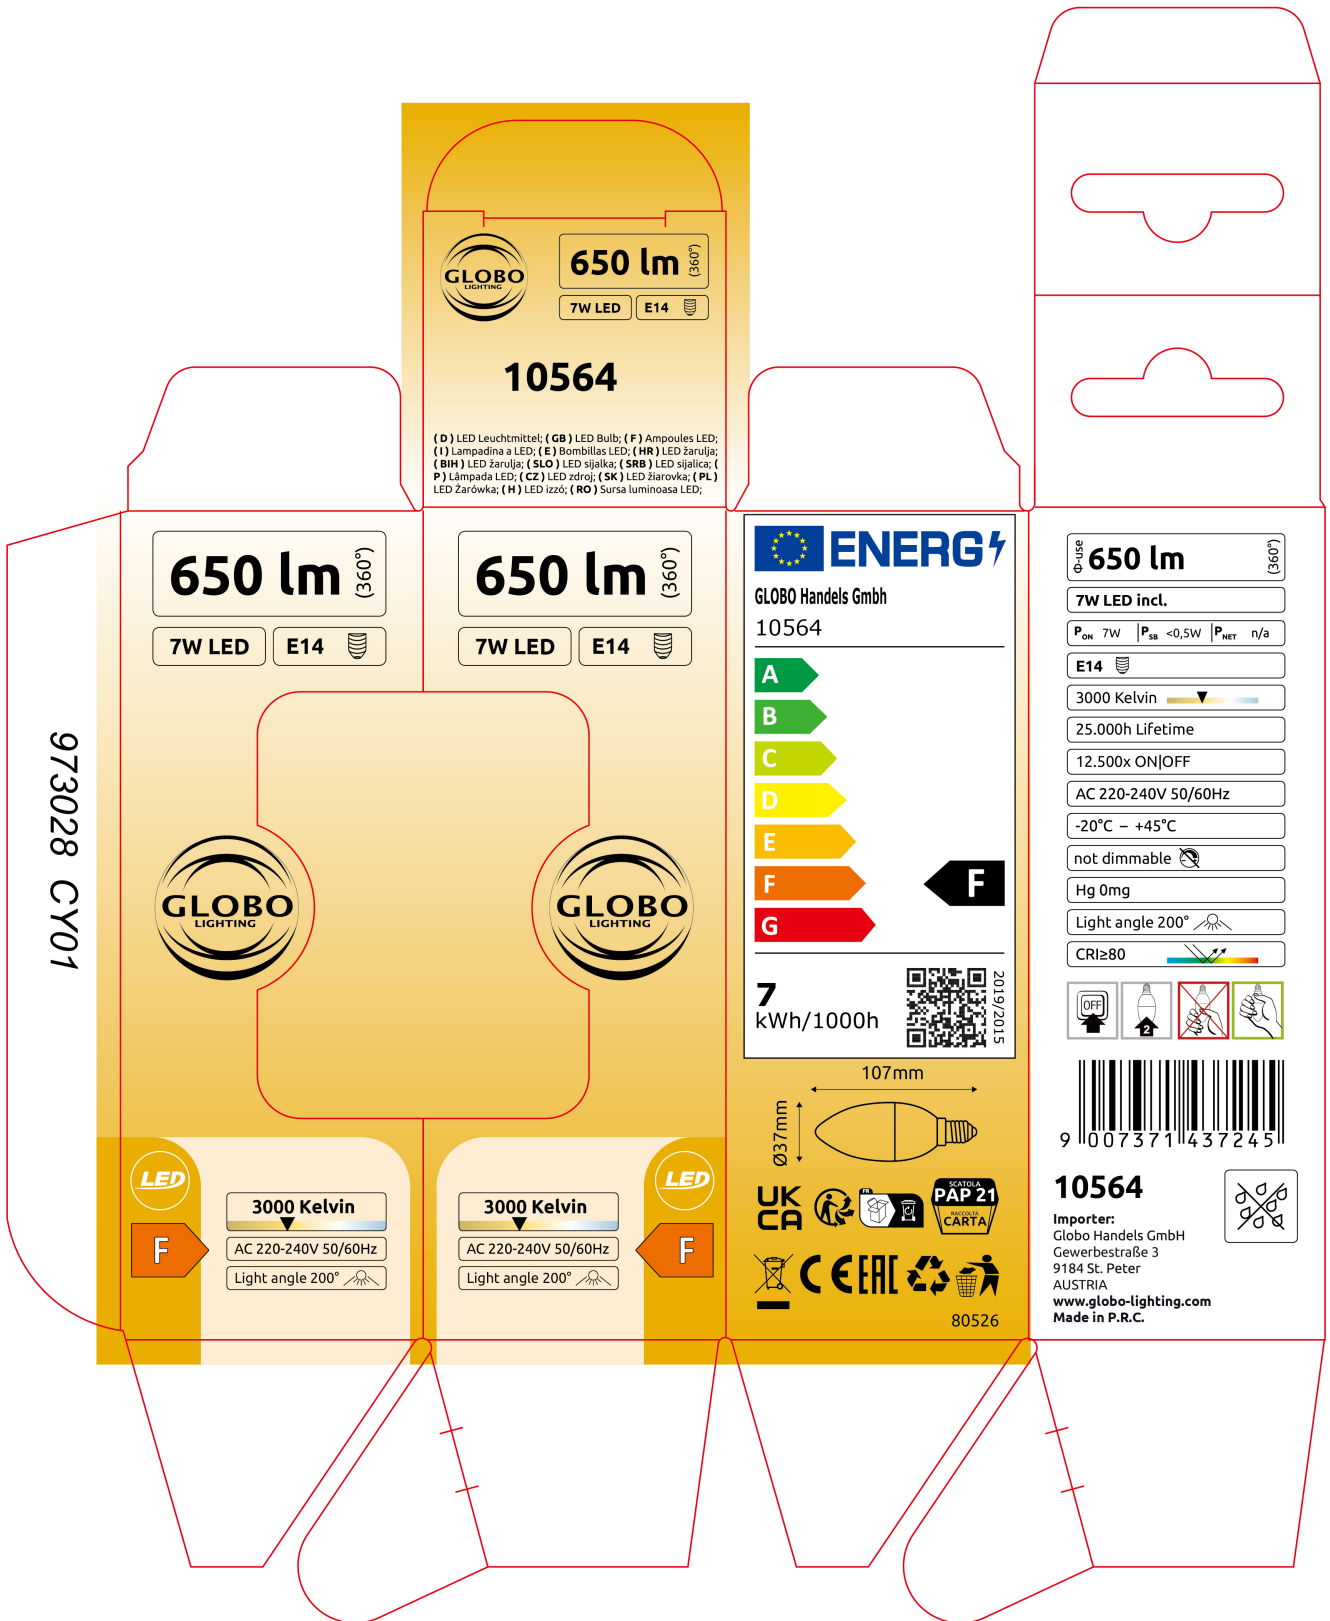

40*40*110mm

650 lm (360°)

7W LED E14

10564

650 lm (360°)

7W LED E14

650 lm (360°)

7W LED E14

973028 CY01

GLOBO Handels GmbH
10564