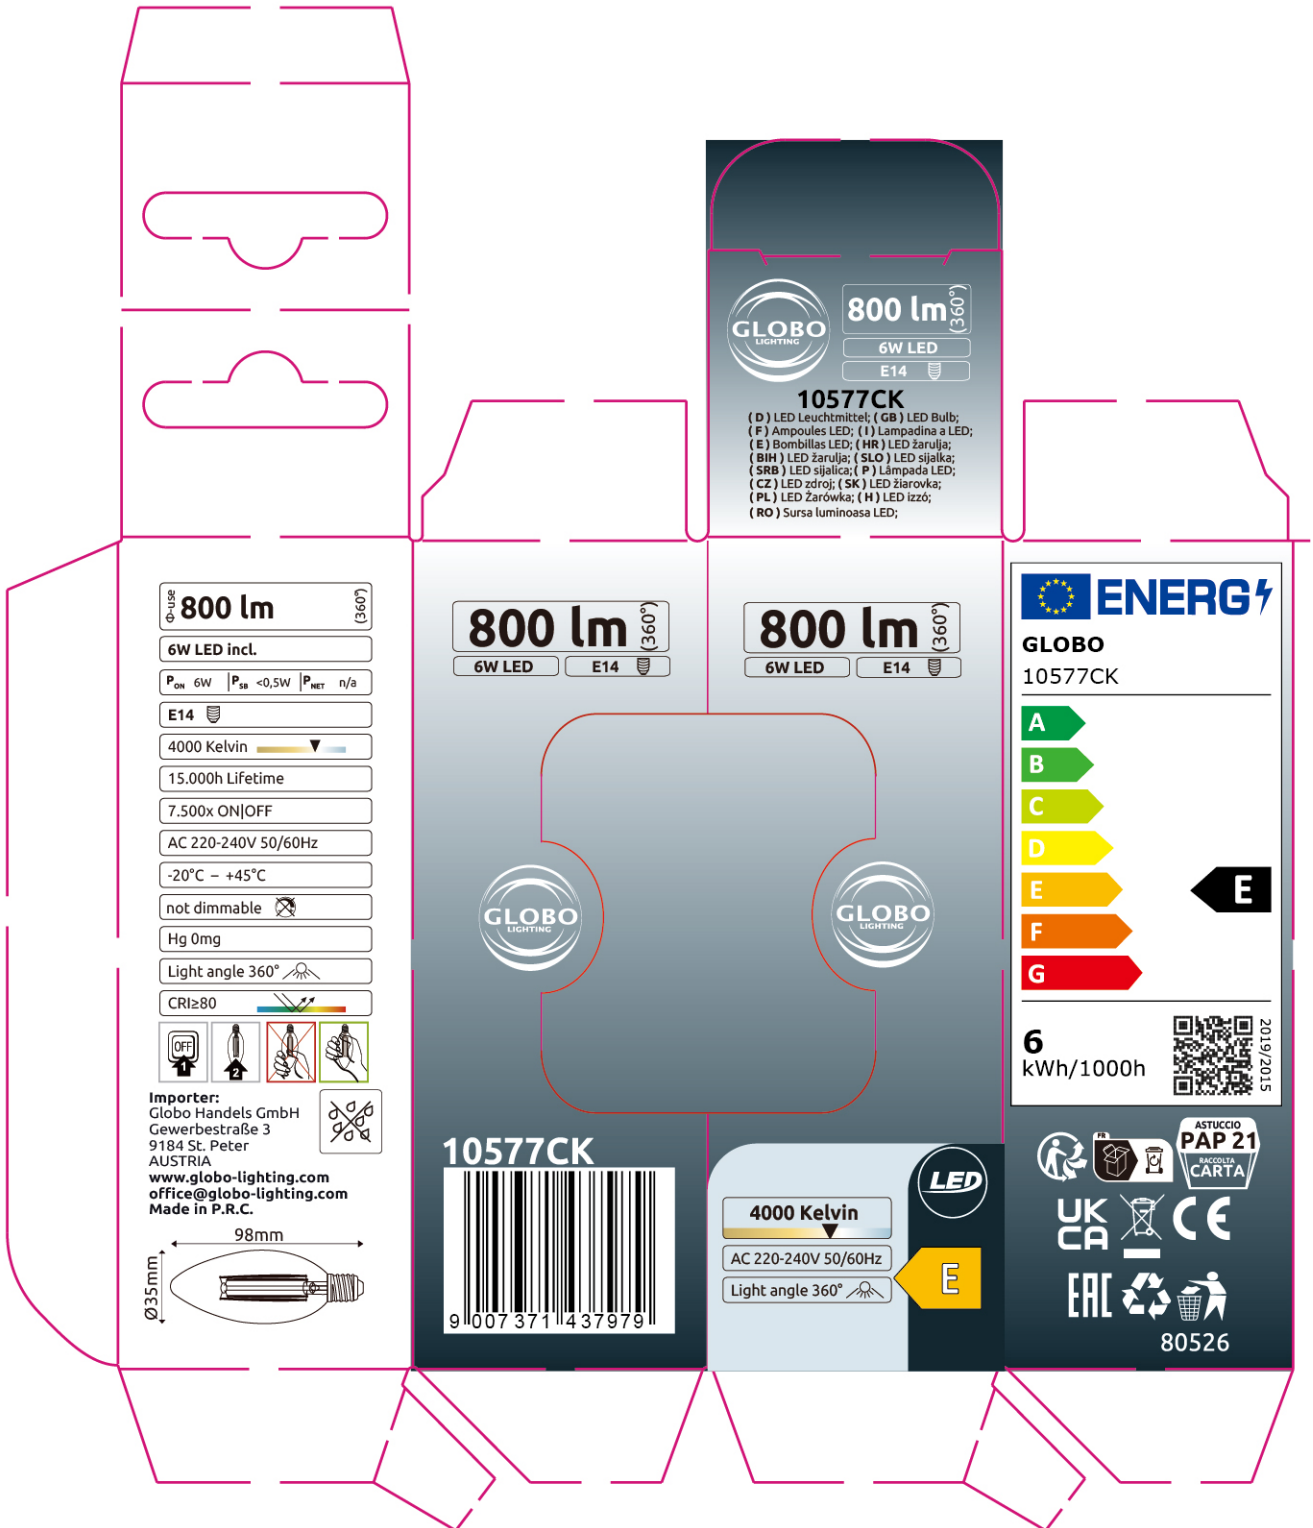

# 10577CK 39X39X110

**GLOBO LIGHTING**

**800 lm** (360°)

**6W LED**

**E14**

**10577CK**

( D ) LED Leuchtmittel; ( GB ) LED Bulb;  
 ( F ) Ampoules LED; ( I ) Lampadina a LED;  
 ( E ) Bombillas LED; ( HR ) LED žarulja;  
 ( BIH ) LED žarulja; ( SLO ) LED sijalka;  
 ( SRB ) LED sijalica; ( P ) Lâmpada LED;  
 ( CZ ) LED zdroj; ( SK ) LED žiarovka;  
 ( PL ) LED Żarówka; ( M ) LED izzz;  
 ( RO ) Sursa luminoasa LED;

**800 lm** (360°)

**6W LED incl.**

**P<sub>ON</sub> 6W | P<sub>SB</sub> <0,5W | P<sub>NEF</sub> n/a**

**E14**

**4000 Kelvin**

**15.000h Lifetime**

**7.500x ON|OFF**

**AC 220-240V 50/60Hz**

**800 lm** (360°)

**6W LED** **E14**

**GLOBO LIGHTING**

**800 lm** (360°)

**6W LED** **E14**

**GLOBO LIGHTING**

**ENERGY LABEL**

**GLOBO**  
10577CK

**A**  
**B**  
**C**  
**D**  
**E** ←  
**F**  
**G**

**6 kWh/1000h**

2019/2015

**10577CK**

**9 007 371 4 37 979**

**4000 Kelvin**

**AC 220-240V 50/60Hz**

**Light angle 360°**