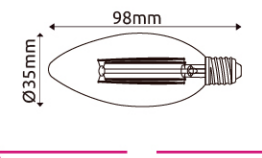

# 10577CK 39X39X110

**GLOBO LIGHTING**

**800 lm** (360°)

**6W LED**

**E14**

**10577CK**

( D ) LED Leuchtmittel; ( GB ) LED Bulb;  
 ( F ) Ampoules LED; ( I ) Lampadina a LED;  
 ( E ) Bombillas LED; ( HR ) LED žarulja;  
 ( BIH ) LED žarulja; ( SLO ) LED sijalka;  
 ( SRB ) LED sijalica; ( P ) Lâmpada LED;  
 ( CZ ) LED zdroj; ( SK ) LED žiarovka;  
 ( PL ) LED Żarówka; ( M ) LED izzz;  
 ( RO ) Sursa luminoasa LED;

**800 lm** (360°)

**6W LED incl.**

**P<sub>ON</sub> 6W | P<sub>SB</sub> <0,5W | P<sub>NEF</sub> n/a**

**E14**

**4000 Kelvin**

**15.000h Lifetime**

**7.500x ON|OFF**

**AC 220-240V 50/60Hz**

**-20°C - +45°C**

**not dimmable**

**Hg 0mg**

**Light angle 360°**

**CRi≥80**

**Importer:**  
 Globo Handels GmbH  
 Gewerbestraße 3  
 9184 St. Peter  
 AUSTRIA  
[www.globo-lighting.com](http://www.globo-lighting.com)  
[office@globo-lighting.com](mailto:office@globo-lighting.com)  
 Made in P.R.C.

**800 lm** (360°)

**6W LED** **E14**

**GLOBO LIGHTING**

**800 lm** (360°)

**6W LED** **E14**

**GLOBO LIGHTING**

**ENERGY LABEL**

**GLOBO**  
10577CK