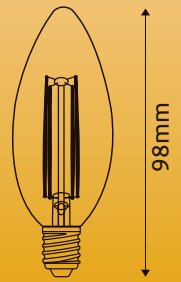

10583-2K 7.4*3.6*10.5 cm

400 lm (360°)
4W LED E14

10583-2K

0-use **400 lm** (360°)
4W LED incl.
 P_{ON} 4W | P_{SB} <0,5W | P_{NET} n/a
E14
 3000 Kelvin
 15.000h Lifetime
 7.500x ON|OFF
 AC 220-240V 50/60Hz
 -20°C – +45°C
 not dimmable
 Hg 0mg
 Light angle 360°
 CRI≥80

Importer:
 Globo Handels GmbH
 Gewerbestraße 3
 9184 St. Peter
 AUSTRIA
www.globo-lighting.com
 Made in P.R.C.

10583-2K

400 lm (360°)
4W LED E14

400 lm (360°)
4W LED E14

ENERGY
 GLOBO
 10583-2K

4
 kWh/1000h

2019/2015

Ø35mm

98mm

LED

3000 Kelvin
 AC 220-240V 50/60Hz
 Light angle 360°

2 set

3000 Kelvin
 AC 220-240V 50/60Hz
 Light angle 360°

LED