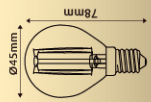

# 10589AK 47x47x88mm

30mm

30mm

**GLOBO LIGHTING**  
**350 lm**  
 4W LED  
 E14

**10589AK**  
 (D) LED Leuchtmittel; (GB) LED Bulb;  
 (F) Ampoules LED; (I) Lampadina a LED;  
 (E) Bombillas LED; (HR) LED žarulja;  
 (BIH) LED žarulja; (SLO) LED sijalka;  
 (SRB) LED sijalica; (P) Lampada LED;  
 (CZ) LED zdroj; (SK) LED žiarovka;  
 (PL) LED Żarówka; (H) LED izzjo;  
 (RO) Sursa luminoasa LED;

**350 lm**  
 4W LED  
 E14

**350 lm**  
 4W LED  
 E14

**LED**  
**2200 Kelvin**  
 AC 220-240V 50/60Hz  
 Light angle 360°

80526  
 UK  
 CA  
 CE  
 EAC  
 PAPER 21  
 CARTEA

**350 lm**  
 4W LED incl.  
 P<sub>ON</sub> 4W | P<sub>SB</sub> <math>\leq 0.5W</math> | P<sub>NET</sub> n/a  
 E14