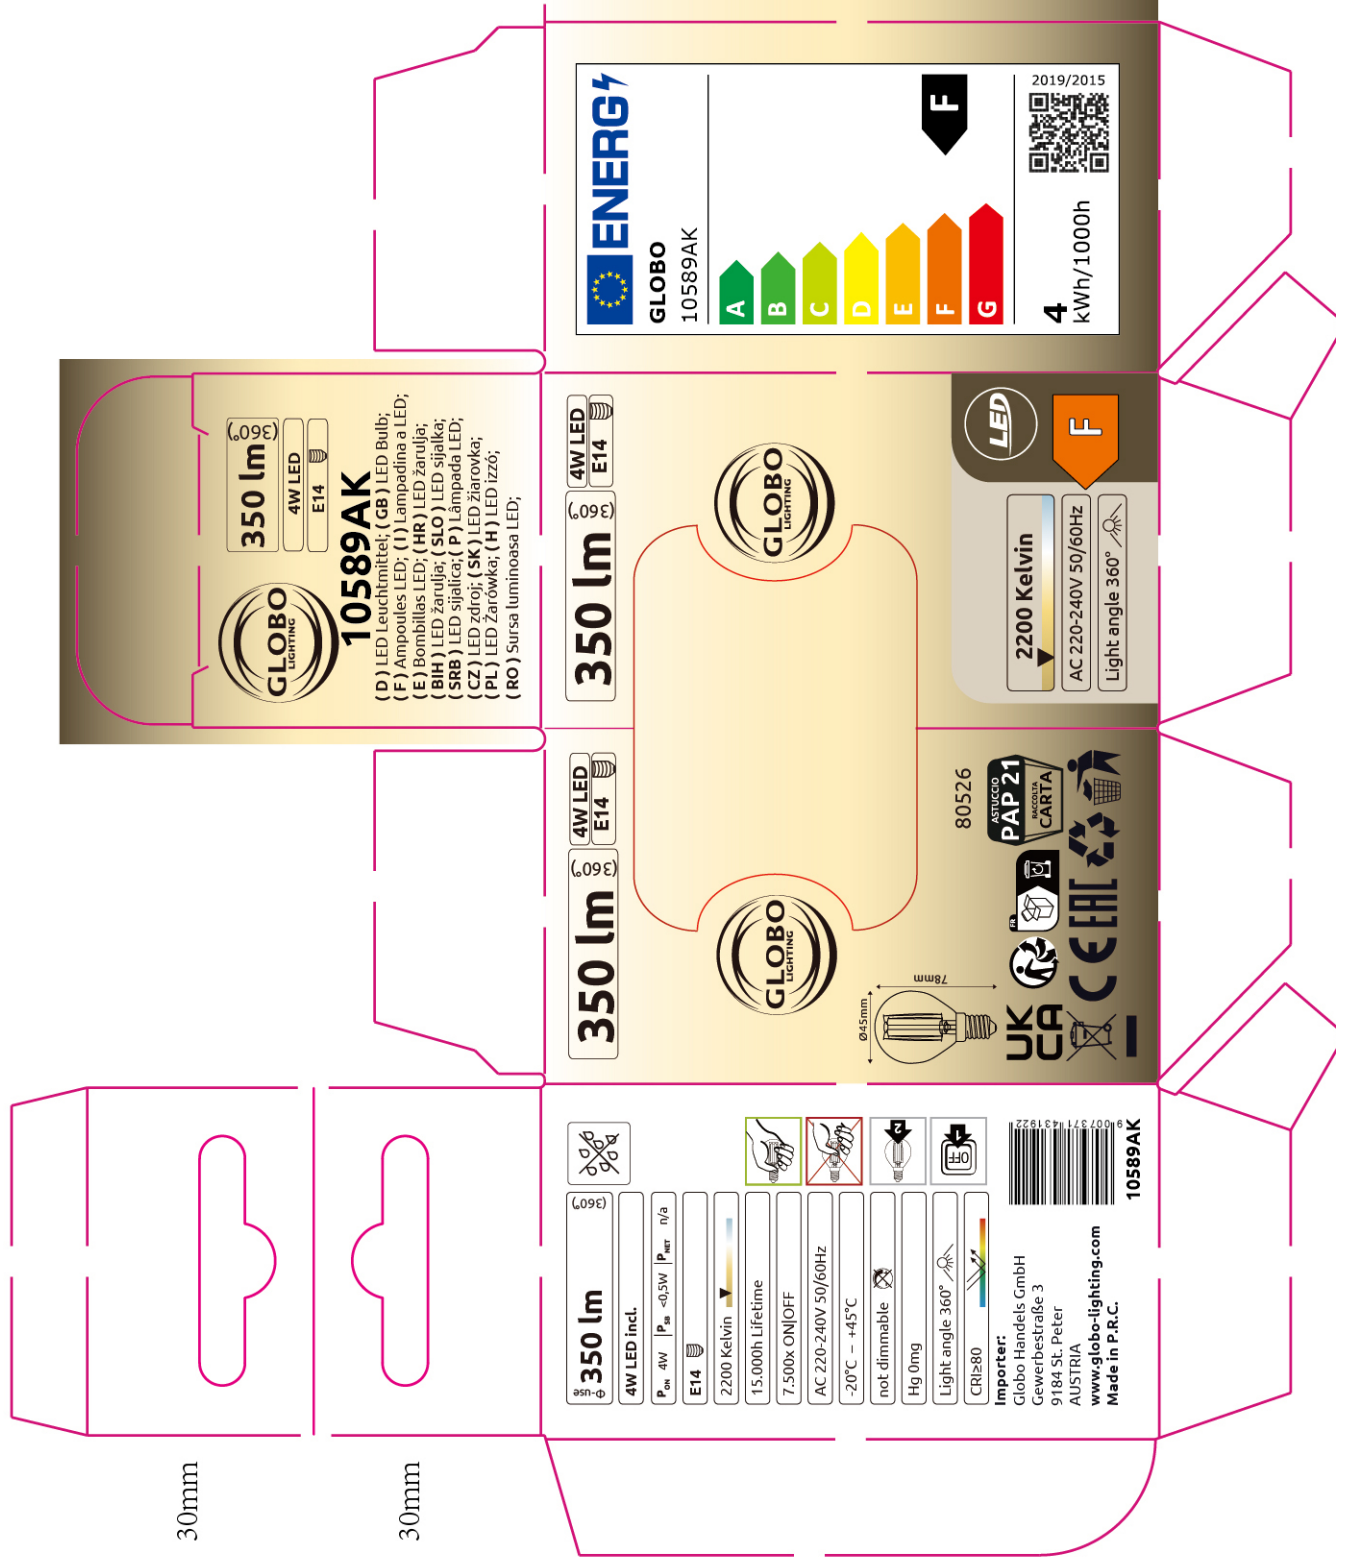

# 10589AK 47x47x88mm

30mm

30mm

**GLOBO LIGHTING**  
**350 lm**  
 4W LED  
 E14

**10589AK**  
 (D) LED Leuchtmittel; (GB) LED Bulb;  
 (F) Ampoules LED; (I) Lampadina a LED;  
 (E) Bombillas LED; (HR) LED žarulja;  
 (BIH) LED žarulja; (SLO) LED sijalka;  
 (SRB) LED sijalica; (P) Lampada LED;  
 (CZ) LED zdroj; (SK) LED žiarovka;  
 (PL) LED Żarówka; (H) LED izzjo;  
 (RO) Sursa luminoasa LED;

**350 lm**  
 4W LED  
 E14

**350 lm**  
 4W LED  
 E14

**LED**  
**2200 Kelvin**  
 AC 220-240V 50/60Hz  
 Light angle 360°

80526  
 UK  
 CA  
 CE  
 EAC  
 PAPER 21  
 CARTEA

**350 lm**  
 4W LED incl.  
 P<sub>ON</sub> 4W | P<sub>SB</sub> <math>\leq 0.5W</math> | P<sub>NET</sub> n/a  
 E14

2200 Kelvin  
 15.000h Lifetime  
 7.500x ON/OFF  
 AC 220-240V 50/60Hz  
 -20°C – +45°C  
 not dimmable  
 Hg 0mg  
 Light angle 360°  
 CRI>80

**Importer:**  
 Globo Handels GmbH  
 Gewerbestraße 3  
 9184 St. Peter  
 AUSTRIA  
 www.globo-lighting.com  
 Made in P.R.C.

**ENERGY**  
 GLOBO  
 10589AK

A B C D E F G

**F**

4 kWh/1000h

2019/2015