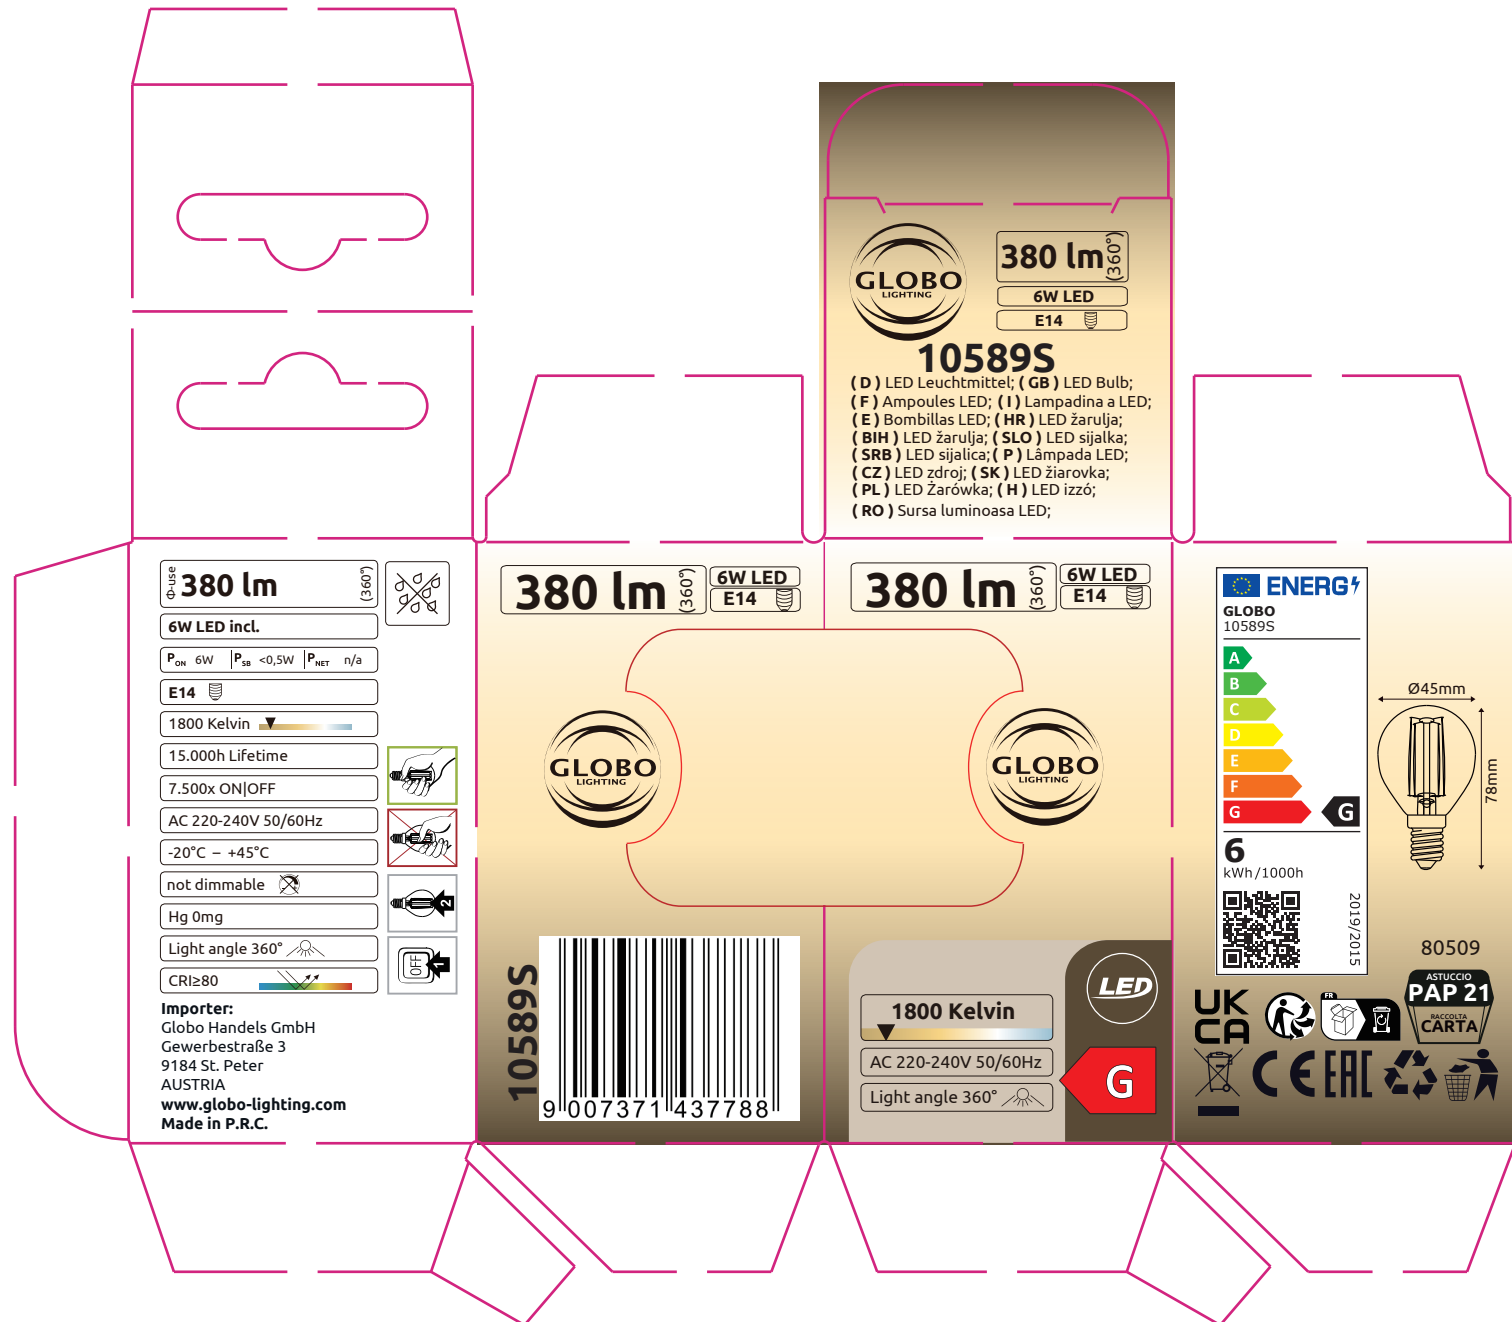

# 10589S 4. 6\*4. 6\*8cm

**GLOBO LIGHTING**

**380 lm** (360°)

**6W LED**

**E14**

**10589S**

( D ) LED Leuchtmittel; ( GB ) LED Bulb;  
 ( F ) Ampoules LED; ( I ) Lampadina a LED;  
 ( E ) Bombillas LED; ( HR ) LED žarulja;  
 ( BIH ) LED žarulja; ( SLO ) LED sijalka;  
 ( SRB ) LED sijalica; ( P ) Lämpada LED;  
 ( CZ ) LED zdroj; ( SK ) LED žiarovka;  
 ( PL ) LED żarówka; ( H ) LED izzó;  
 ( RO ) Sursa luminoasa LED;

Φ-use **380 lm** (360°)

**6W LED incl.**

$P_{on}$  6W |  $P_{sb}$  <0,5W |  $P_{net}$  n/a

**E14**

1800 Kelvin

15.000h Lifetime

7.500x ON/OFF

AC 220-240V 50/60Hz

**380 lm** (360°)

**6W LED**

**E14**

**GLOBO LIGHTING**

**10589S**

9 007371 437788

**380 lm** (360°)

**6W LED**

**E14**

**LED**

1800 Kelvin

AC 220-240V 50/60Hz

Light angle 360°

**ENERGY**

**GLOBO 10589S**

A  
B  
C  
D  
E  
F  
G