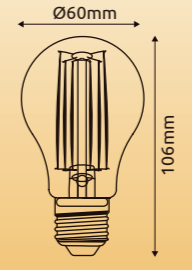

# 10591K 6. 1\*6. 1\*11cm

**GLOBO LIGHTING**  
**1470 lm** (360°)  
 7W LED E27

**10591K**

(D) LED Leuchtmittel; (GB) LED Bulb;  
 (F) Ampoules LED; (I) Lampadina a LED;  
 (E) Bombillas LED; (HR) LED žarulja;  
 (BH) LED žarulja; (SLO) LED sijalka;  
 (SRB) LED sijalica; (P) Lämpada LED;  
 (CZ) LED zdroj; (SK) LED žiarovka;  
 (PL) LED Żarówka; (H) LED izzó;  
 (RO) Sursa luminoasa LED;

Ø-use **1470 lm** (360°)

**7W LED incl.**

P<sub>ON</sub> 7W | P<sub>SB</sub> <0,5W | P<sub>NET</sub> n/a

**E27**

3000 Kelvin

15.000h Lifetime

7.500x ON/OFF

AC 220-240V 50/60Hz

-20°C - +45°C

not dimmable

Hg 0mg

Light angle 360°

CRI ≥ 80

**10591K**  
 Importer:  
 Globo Handels GmbH  
 Gewerbestraße 3  
 9184 St. Peter  
 AUSTRIA  
 www.globo-lighting.com  
 Made in P.R.C.

**1470 lm** (360°)

7W LED E27

**1470 lm** (360°)

7W LED E27

**ENERGY**  
 GLOBO 10591K  
 A  
 B  
 C  
 D  
 E  
 F  
 G  
 7 kWh/1000h  
 2019/2015

**LED**  
**A**

**3000 Kelvin**  
 AC 220-240V 50/60Hz  
 Light angle 360°