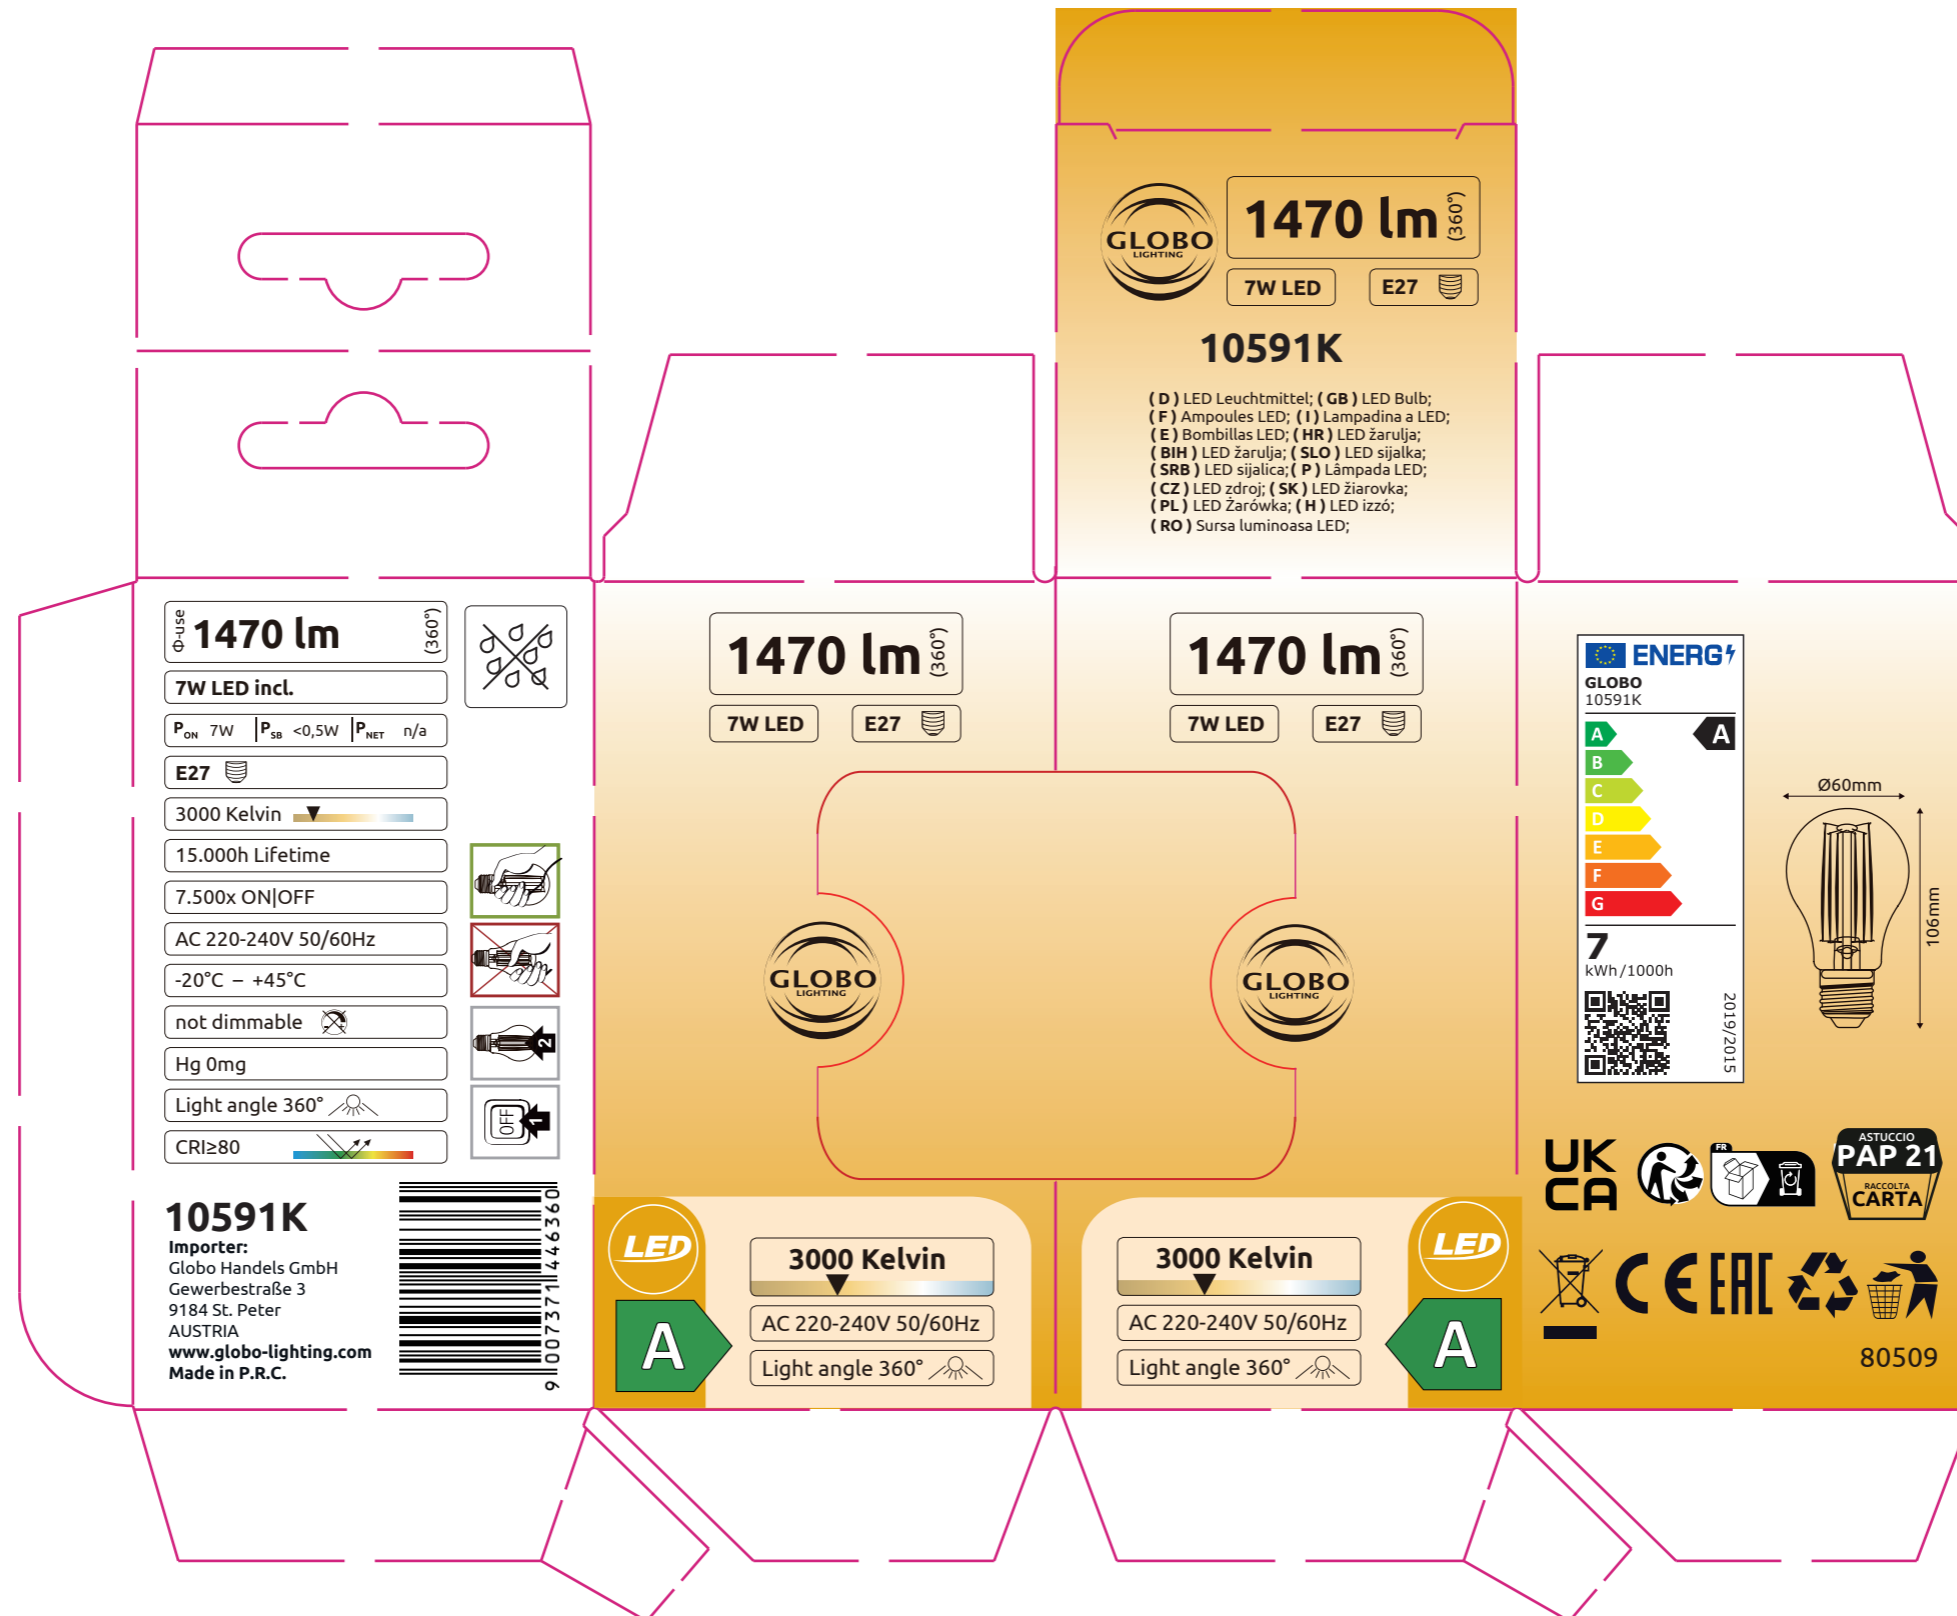

# 10591K 6. 1\*6. 1\*11cm

**GLOBO LIGHTING**  
**1470 lm** (360°)  
 7W LED E27

**10591K**

(D) LED Leuchtmittel; (GB) LED Bulb;  
 (F) Ampoules LED; (I) Lampadina a LED;  
 (E) Bombillas LED; (HR) LED žarulja;  
 (BH) LED žarulja; (SLO) LED sijalka;  
 (SRB) LED sijalica; (P) Lämpada LED;  
 (CZ) LED zdroj; (SK) LED žiarovka;  
 (PL) LED Żarówka; (H) LED izzó;  
 (RO) Sursa luminoasa LED;

Ø-use **1470 lm** (360°)

**7W LED incl.**

P<sub>ON</sub> 7W | P<sub>SB</sub> <0,5W | P<sub>NET</sub> n/a

**E27**

3000 Kelvin

15.000h Lifetime

7.500x ON/OFF

AC 220-240V 50/60Hz

7W LED E27

**1470 lm** (360°)

7W LED E27

**ENERGY**  
 GLOBO 10591K  
 A  
 B  
 C  
 D  
 E  
 F  
 G  
 7 kWh/1000h  
 2019/2015

**LED**  
**A**

**3000 Kelvin**  
 AC 220-240V 50/60Hz  
 Light angle 360°

**LED**  
**A**

**3000 Kelvin**  
 AC 220-240V 50/60Hz  
 Light angle 360°

UK CA  
 CE ENEC  
 ASTUCCIO PAP 21 RACCOLTA CARTA  
 80509