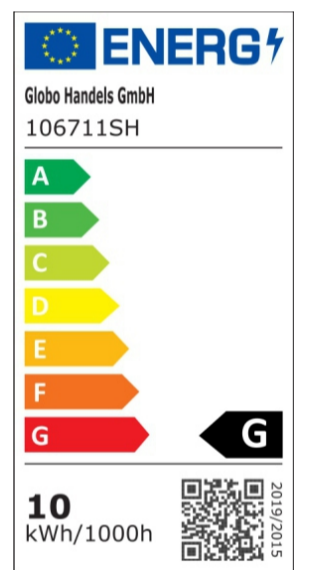

98x98x147

	CMYK 0 0 0 100
	CMYK 10 0 0 70
	CMYK 8 0 0 57
	CMYK 0 0 2 11
	CMYK 0 80 94 0

Φ-use **810 lm** (360°)

**10W RGBW LED incl.**

P<sub>ON</sub> 10W | P<sub>SB</sub> <0,5W | P<sub>NET</sub> <0,5W

**E27**

2700-6000 Kelvin

25.000h Lifetime

15.000x ON|OFF

AC 220-240V 50/60Hz

-20°C – +45°C

dimmable

Hg 0mg

Light angle 200°

CRI≥80

**106711SH**

**Importer:**  
Globo Handels GmbH  
Gewerbstraße 3  
9184 St. Peter  
AUSTRIA  
[www.globo-lighting.com](http://www.globo-lighting.com)  
**Made in P.R.C.**

**SMART LIGHT** **810 lm** (360°)  
10W RGBW LED E27

**810 lm** (360°)  
10W RGBW LED E27 **SMART LIGHT**

**APP control**  
Easy Smartphone  
and Voice Control

compatible with  
**Alexa**  
compatible with  
**Google Assistant**

Download on the  
**App Store**  
GET IT ON  
**Google Play**