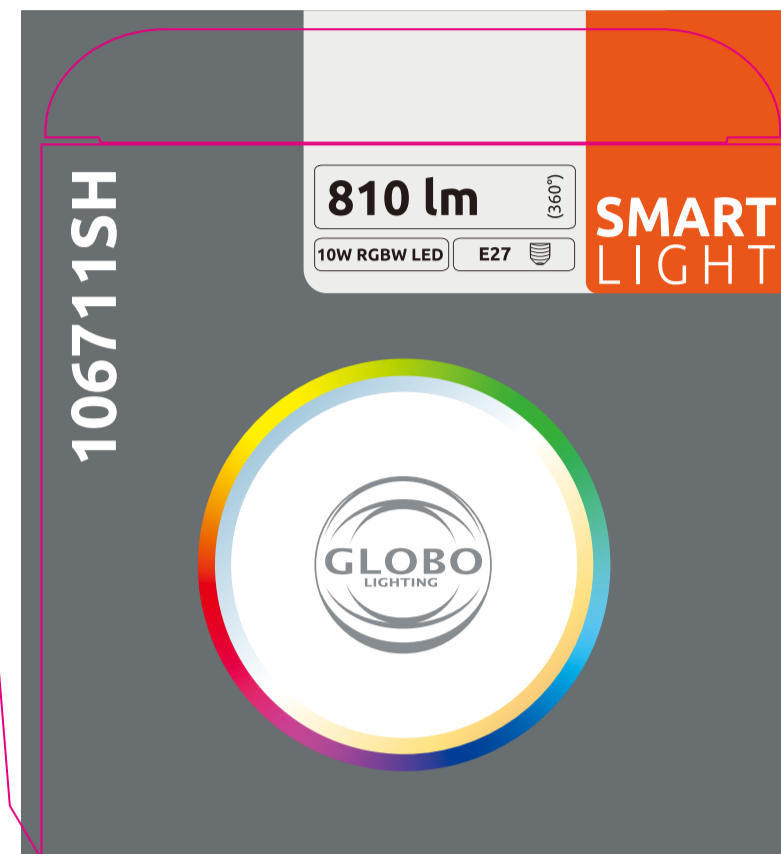

98x98x147

	CMYK 0 0 0 100
	CMYK 10 0 0 70
	CMYK 8 0 0 57
	CMYK 0 0 2 11
	CMYK 0 80 94 0

Φ-use **810 lm** (360°)

**10W RGBW LED incl.**

P<sub>ON</sub> 10W | P<sub>SB</sub> <0,5W | P<sub>NET</sub> <0,5W

**E27**

2700-6000 Kelvin

25.000h Lifetime

15.000x ON|OFF

AC 220-240V 50/60Hz

-20°C – +45°C

dimmable

Hg 0mg

Light angle 200°

CRI≥80

**106711SH**

**Importer:**  
Globo Handels GmbH  
Gewerbstraße 3  
9184 St. Peter  
AUSTRIA  
[www.globo-lighting.com](http://www.globo-lighting.com)  
**Made in P.R.C.**

**SMART LIGHT** **810 lm** (360°)  
10W RGBW LED E27

**810 lm** (360°)  
10W RGBW LED E27 **SMART LIGHT**

**APP control**  
Easy Smartphone  
and Voice Control

compatible with  
**Alexa**  
compatible with  
**Google Assistant**

Download on the  
**App Store**  
GET IT ON  
**Google Play**