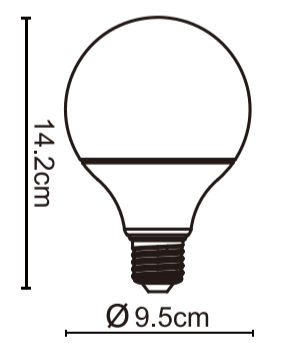

98x98x147

	CMYK 0 0 0 100
	CMYK 10 0 0 70
	CMYK 8 0 0 57
	CMYK 0 0 2 11
	CMYK 0 80 94 0

Φ-use **810 lm** (360°)

**10W RGBW LED incl.**

P<sub>ON</sub> 10W | P<sub>SB</sub> <0,5W | P<sub>NET</sub> <0,5W

**E27**

CRI≥80

**106711SH**

**Importer:**  
Globo Handels GmbH  
Gewerbstraße 3  
9184 St. Peter  
AUSTRIA  
[www.globo-lighting.com](http://www.globo-lighting.com)  
**Made in P.R.C.**

**SMART LIGHT** **810 lm** (360°)  
10W RGBW LED E27

**810 lm** (360°)  
10W RGBW LED E27 **SMART LIGHT**

**APP control**  
Easy Smartphone  
and Voice Control

compatible with  
**Alexa**  
compatible with  
**Google Assistant**

Download on the  
**App Store**  
GET IT ON  
**Google Play**