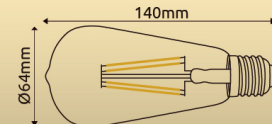

9 100737 1413126

**720 lm** (360°)

7W LED E27

**720 lm** (360°)

7W LED E27

GLOBO  
11399A

7 kWh/1000h

2019/2015