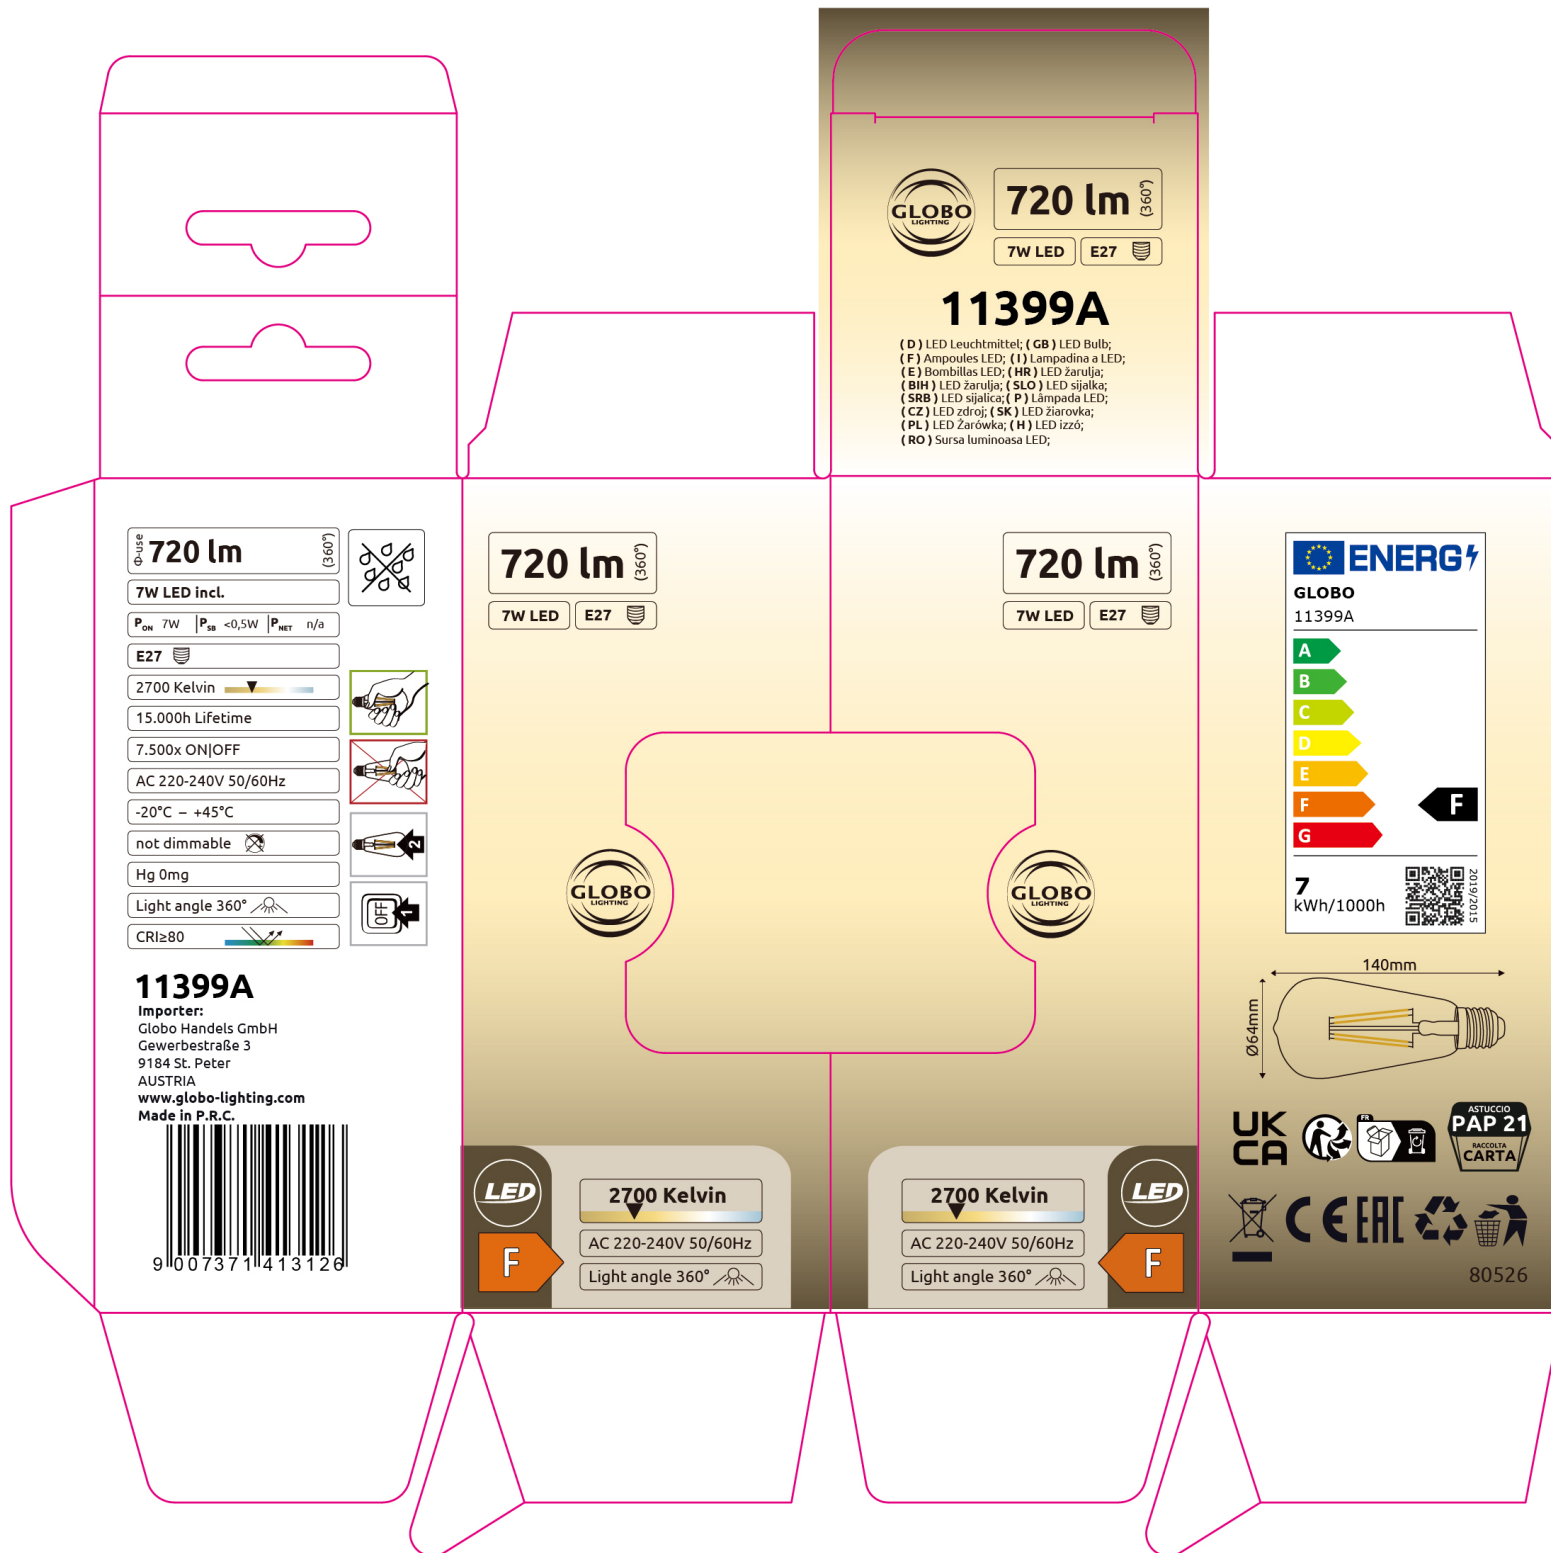

11399A 6.5\*6.5\*14.5cm

0-use **720 lm** (360°)

7W LED incl.

P<sub>ON</sub> 7W | P<sub>SA</sub> <0,5W | P<sub>NET</sub> n/a

E27

2700 Kelvin

15.000h Lifetime

7.500x ON/OFF

AC 220-240V 50/60Hz

-20°C - +45°C

not dimmable

Hg 0mg

Light angle 360°

CRI≥80

**11399A**

Importer:  
Globo Handels GmbH  
Gewerbestraße 3  
9184 St. Peter  
AUSTRIA  
[www.globo-lighting.com](http://www.globo-lighting.com)  
Made in P.R.C.

9 100737 1413126

**720 lm** (360°)

7W LED E27

**720 lm** (360°)

7W LED E27

GLOBO  
11399A

7 kWh/1000h

2019/2015

ASTUCIO  
PAP 21  
ACCORDIA  
CARTA

80526

LED

2700 Kelvin

F

AC 220-240V 50/60Hz

Light angle 360°

LED