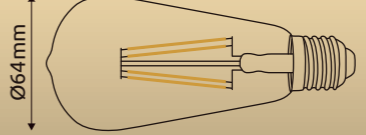

7
kWh/1000h

140mm