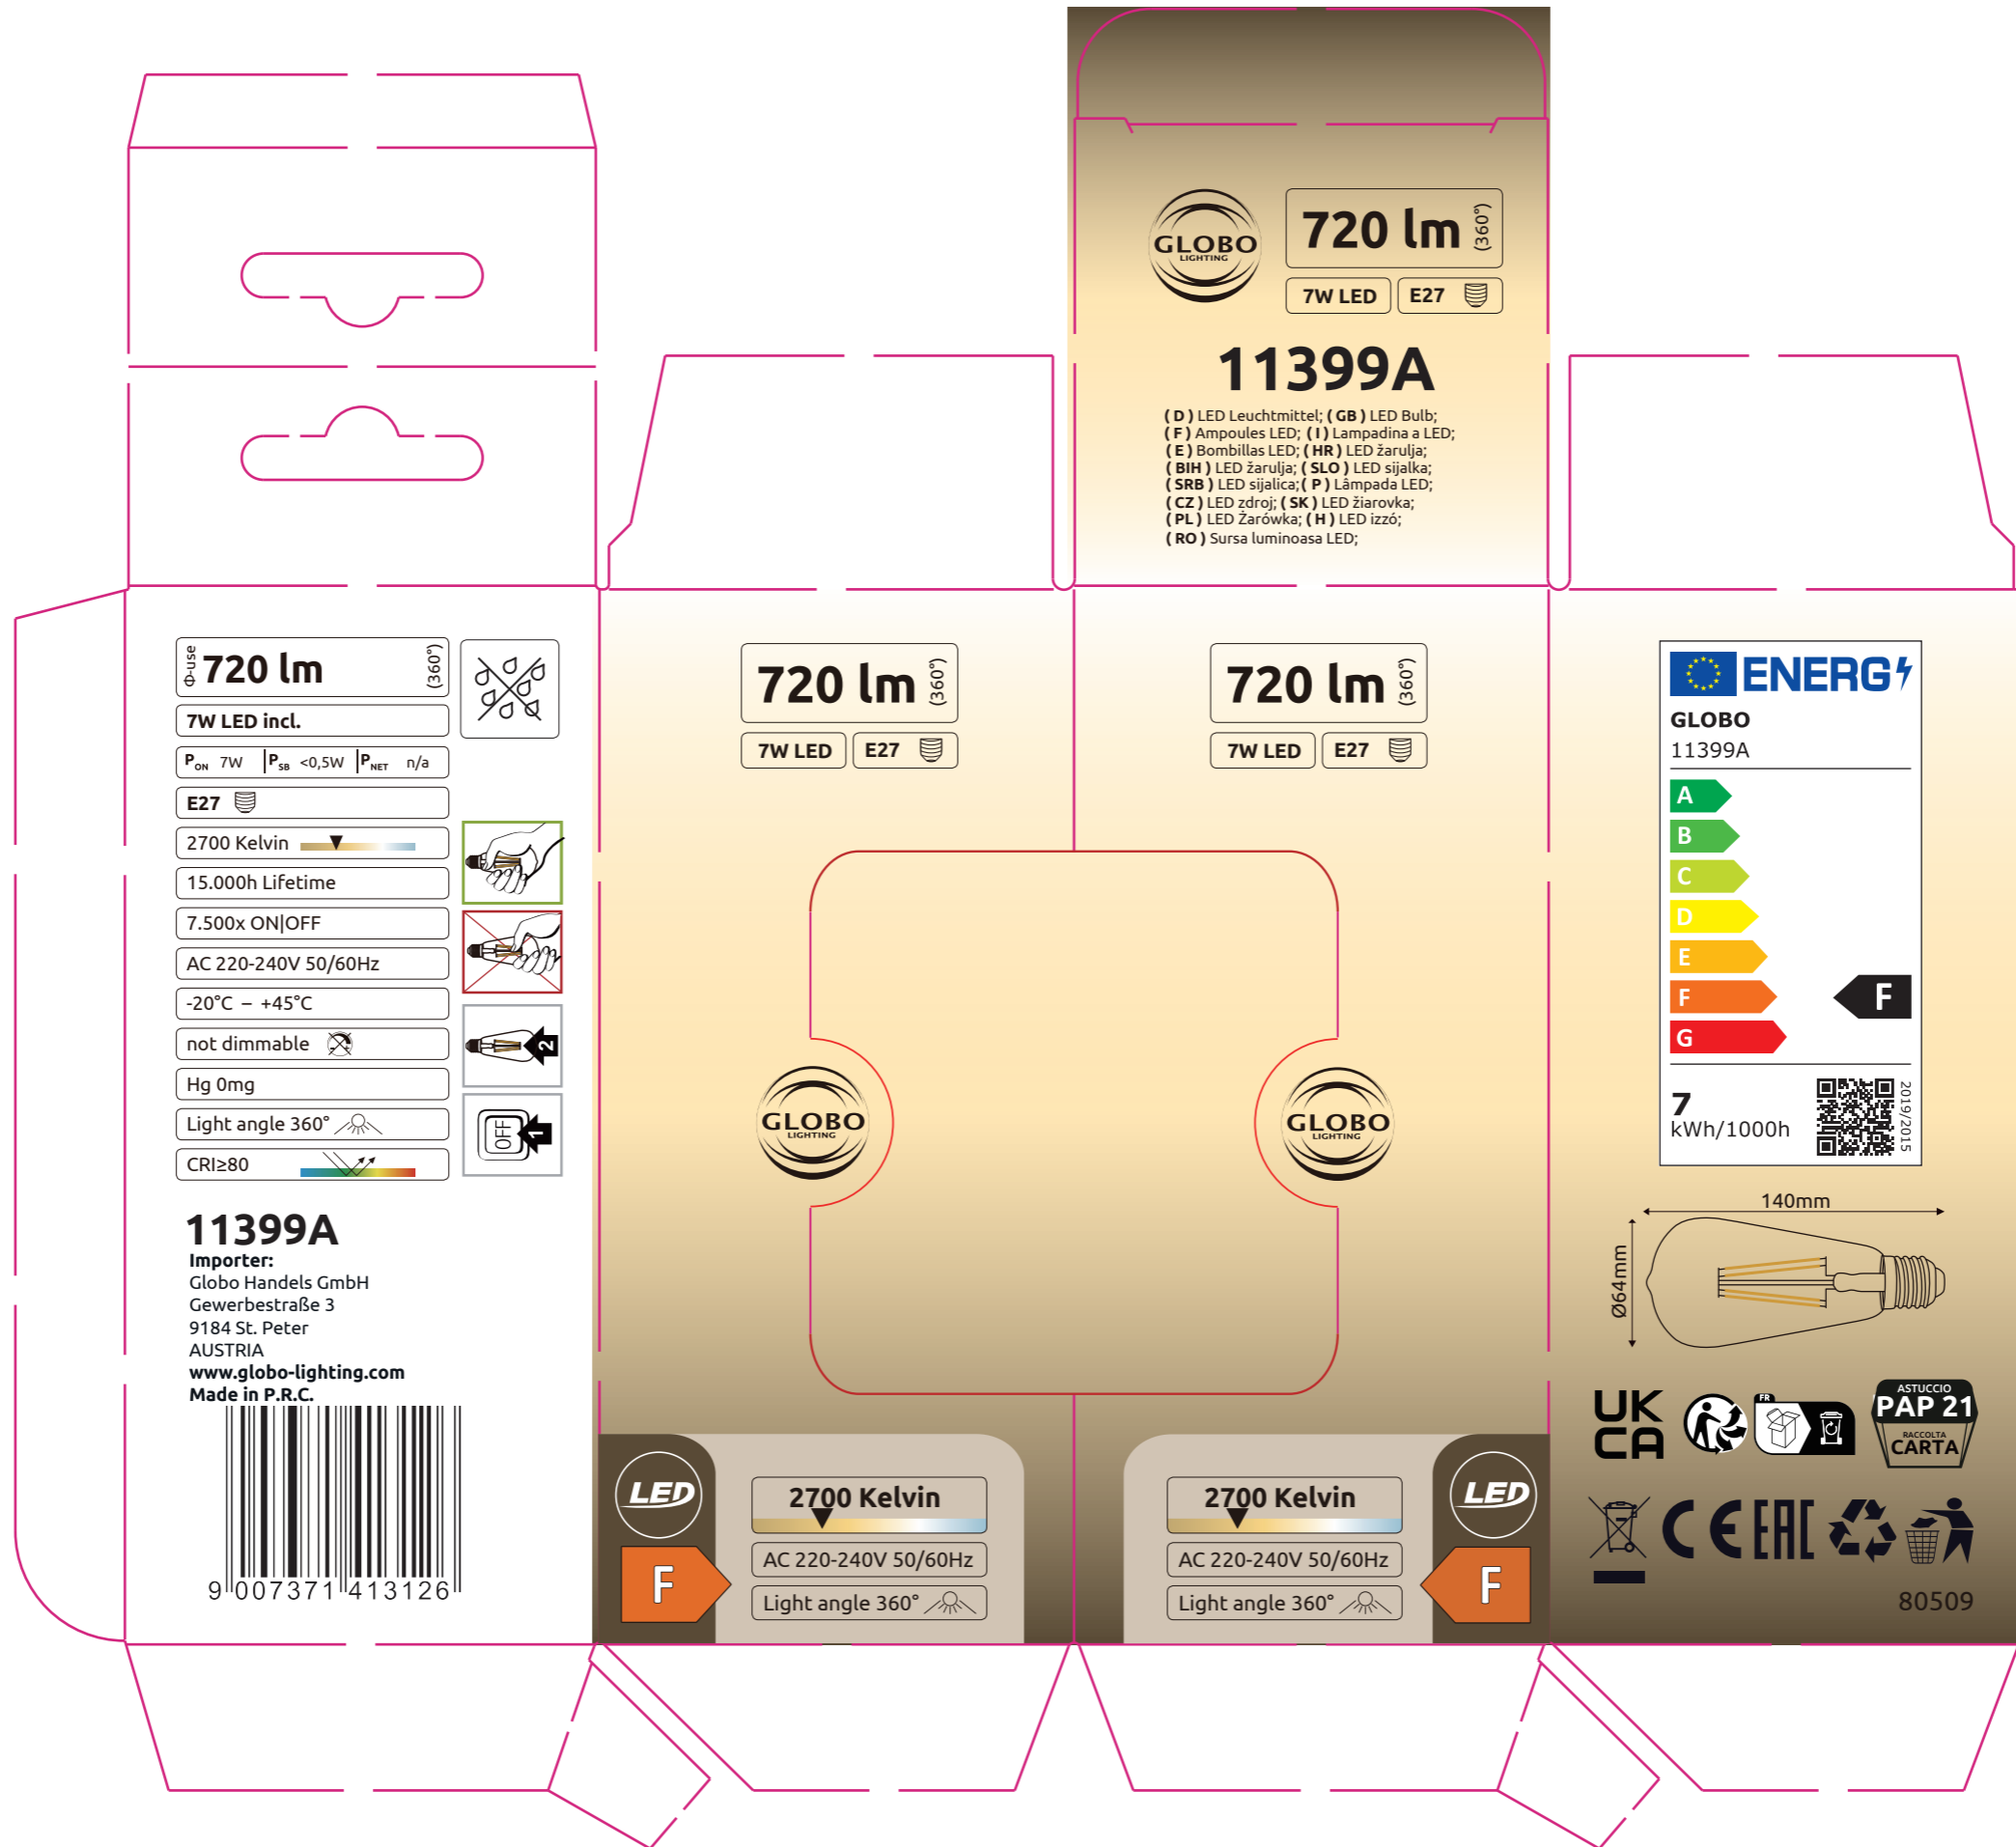

11399A 6. 5*6. 5*14. 5cm

720 lm (360°)

7W LED E27

11399A

(D) LED Leuchtmittel; (GB) LED Bulb;
 (F) Ampoules LED; (I) Lampadina a LED;
 (E) Bombillas LED; (HR) LED žarulja;
 (BIH) LED žarulja; (SLO) LED sijalka;
 (SRB) LED sijalica; (P) Lâmpada LED;
 (CZ) LED zdroj; (SK) LED žiarovka;
 (PL) LED Żarówka; (H) LED izzó;
 (RO) Sursa luminoasa LED;

0-use **720 lm** (360°)

7W LED incl.

P_{ON} 7W | P_{SB} <0,5W | P_{NET} n/a

E27

2700 Kelvin

15.000h Lifetime

7.500x ON|OFF

AC 220-240V 50/60Hz

-20°C - +45°C

not dimmable

Hg 0mg

Light angle 360°

CRI≥80

720 lm (360°)

7W LED E27

720 lm (360°)

7W LED E27

GLOBO
11399A

7
kWh/1000h

140mm

11399A
 Importer:
 Globo Handels GmbH
 Gewerbestraße 3
 9184 St. Peter
 AUSTRIA
 www.globo-lighting.com
 Made in P.R.C.

LED

2700 Kelvin

AC 220-240V 50/60Hz