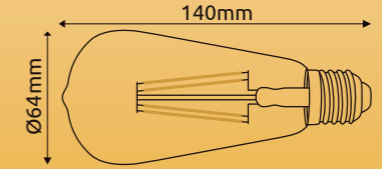

-20°C - +45°C

not dimmable

Hg 0mg

Light angle 360°

CRI≥80

800 lm (360°)

7W LED E27

800 lm (360°)

7W LED E27

ENERGY
GLOBO
11399

A
B
C
D
E
F
G

7 kWh/1000h

2019/2015

11399
Importer:
Globo Handels GmbH
Gewerbestraße 3
9184 St. Peter
AUSTRIA
www.globo-lighting.com
Made in P.R.C.

3000 Kelvin
AC 220-240V 50/60Hz
Light angle 360°