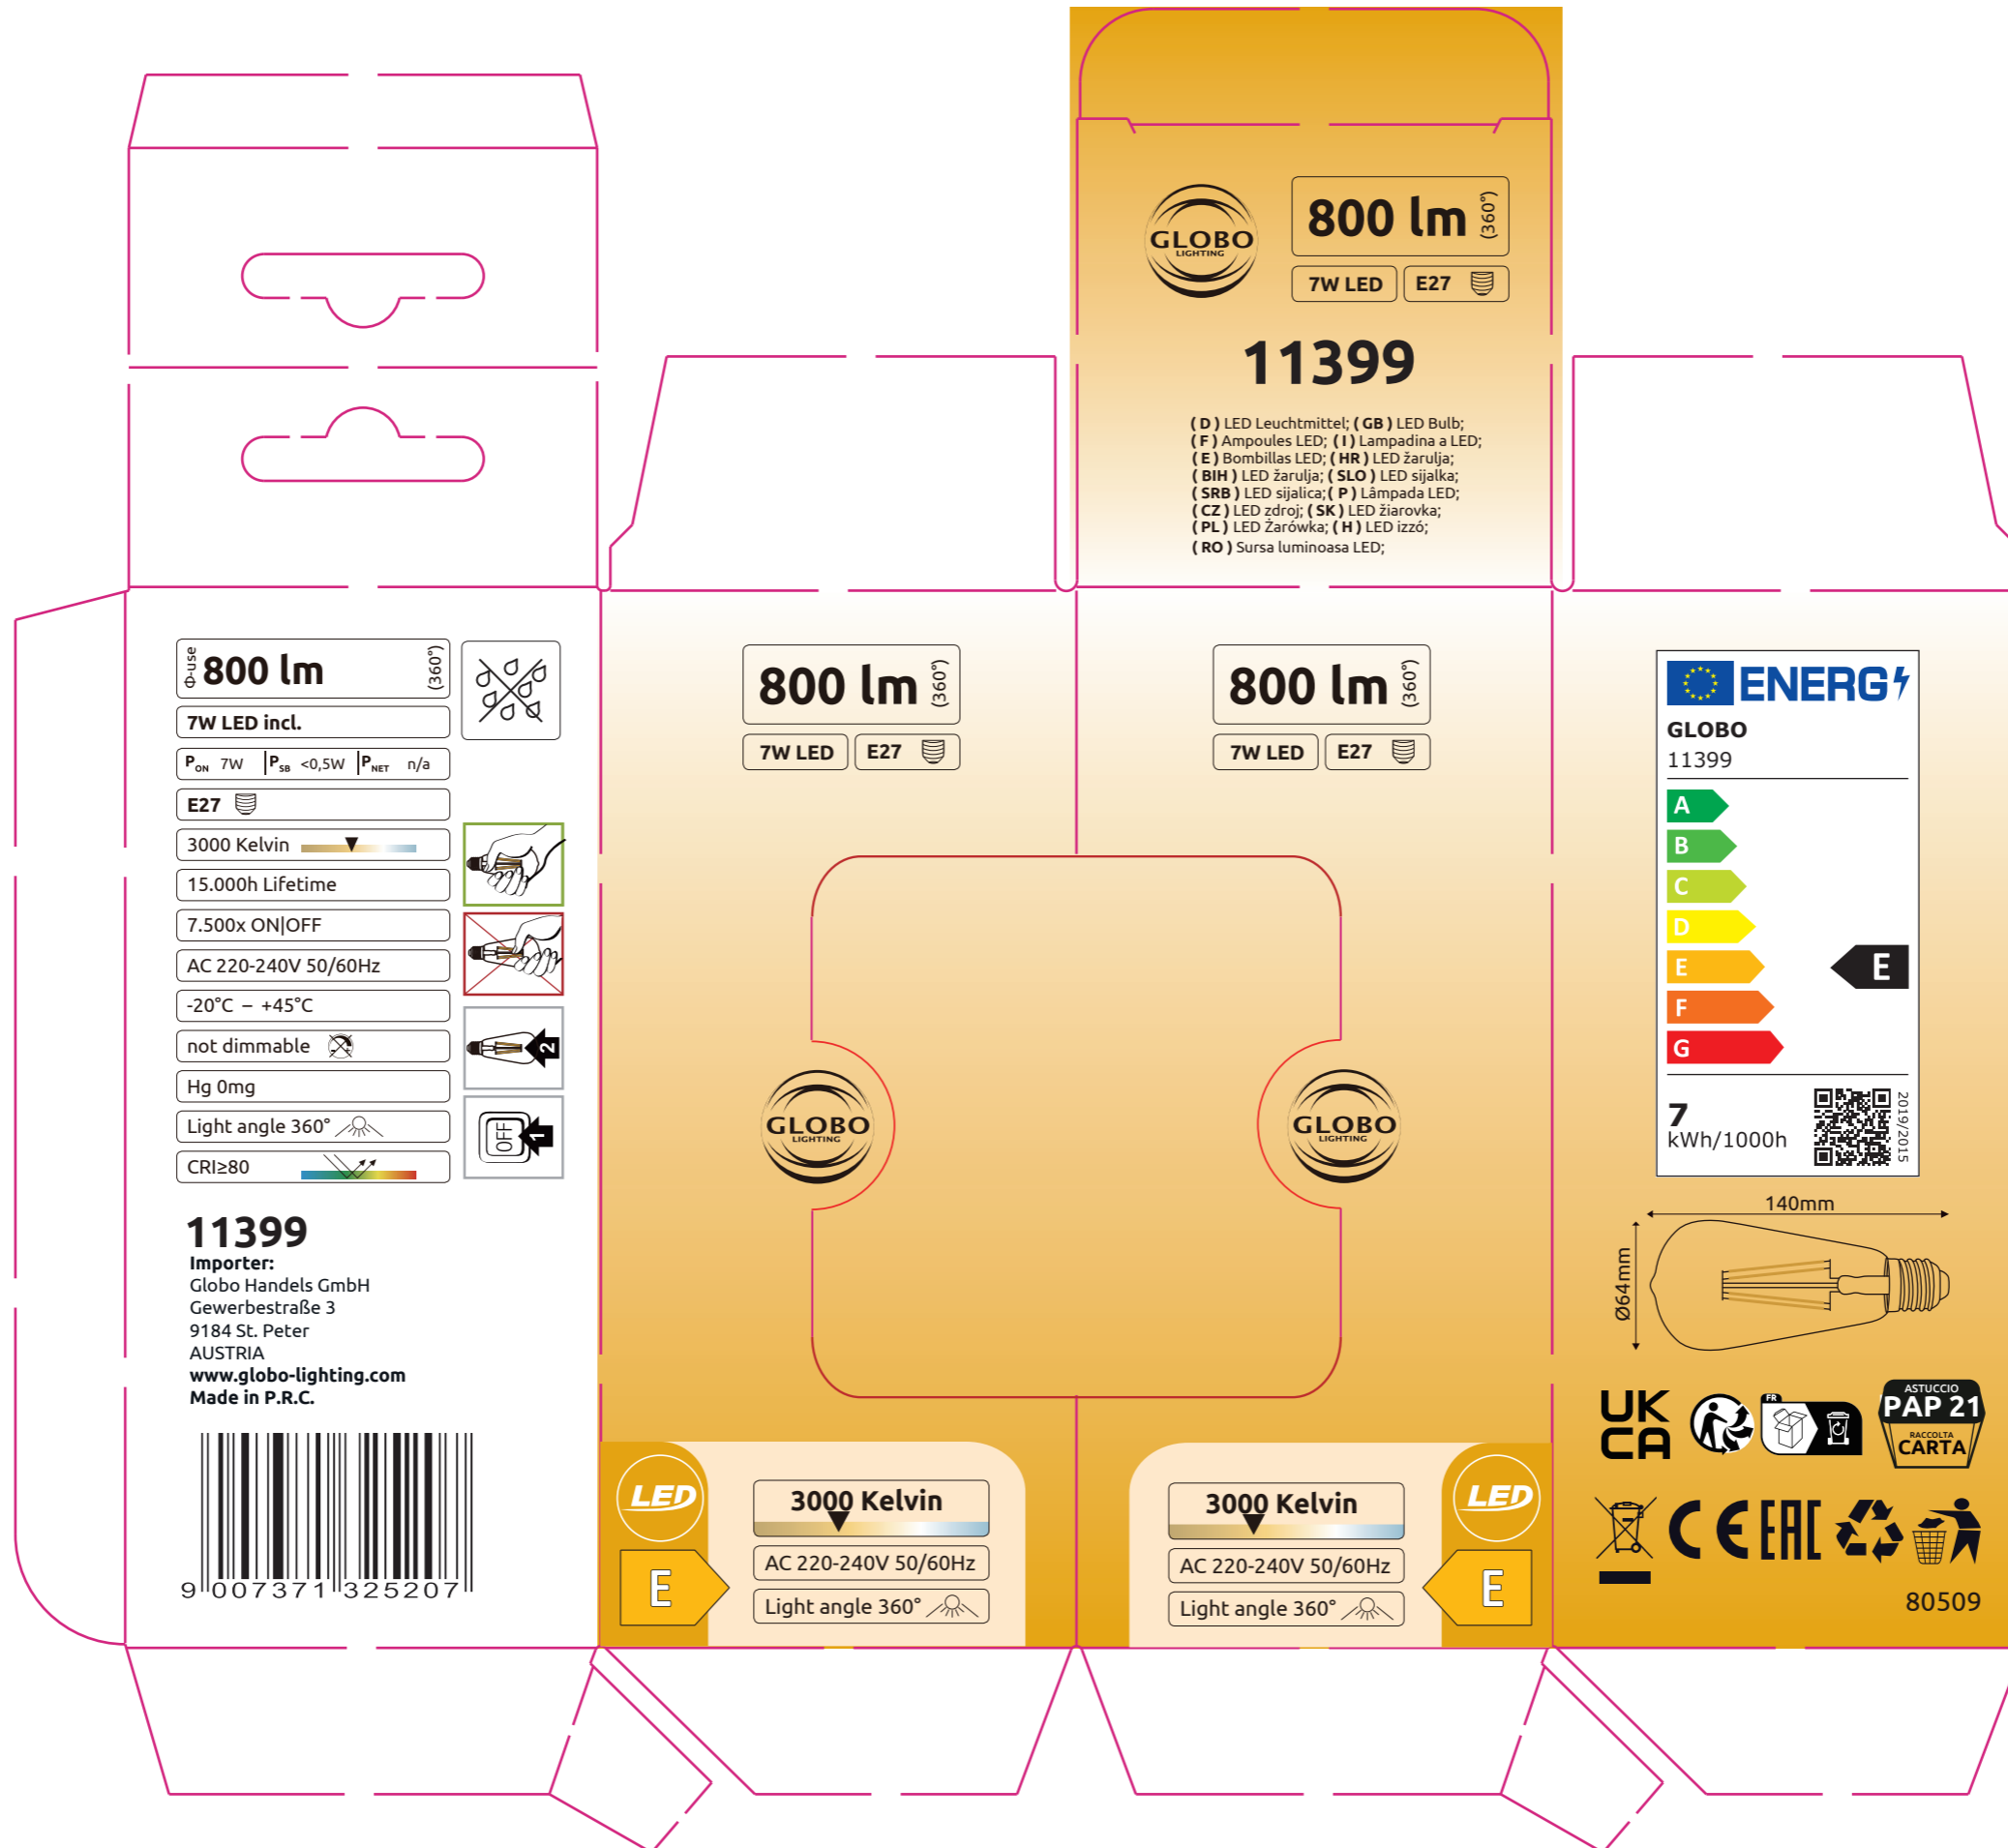

11399 6. 5*6. 5*14. 5cm

800 lm (360°)
7W LED E27

11399

(D) LED Leuchtmittel; (GB) LED Bulb;
(F) Ampoules LED; (I) Lampadina a LED;
(E) Bombillas LED; (HR) LED žarulja;
(BIH) LED žarulja; (SLO) LED sijalka;
(SRB) LED sijalica; (P) Lämpada LED;
(CZ) LED zdroj; (SK) LED žiarovka;
(PL) LED Żarówka; (H) LED izzó;
(RO) Sursa luminoasa LED;

0-use **800 lm** (360°)

7W LED incl.

P_{ON} 7W | P_{SB} <0,5W | P_{NET} n/a

E27

3000 Kelvin

15.000h Lifetime

7.500x ON|OFF

AC 220-240V 50/60Hz

7W LED E27

ENERGY
GLOBO
11399

A
B
C
D
E
F
G

7 kWh/1000h

2019/2015

11399
Importer:
Globo Handels GmbH
Gewerbestraße 3
9184 St. Peter
AUSTRIA
www.globo-lighting.com
Made in P.R.C.

3000 Kelvin
AC 220-240V 50/60Hz
Light angle 360°

3000 Kelvin
AC 220-240V 50/60Hz
Light angle 360°

UK CA

FR

ASTUCCIO PAP 21 RACCOLTA CARTA

CE EAC

80509