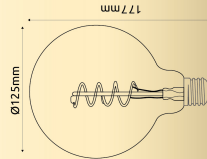

11404FS

Importer:
Globo Handels GmbH
Gewerbestraße 3
9184 St. Peter
AUSTRIA
www.globo-lighting.com
Made in P.R.C.