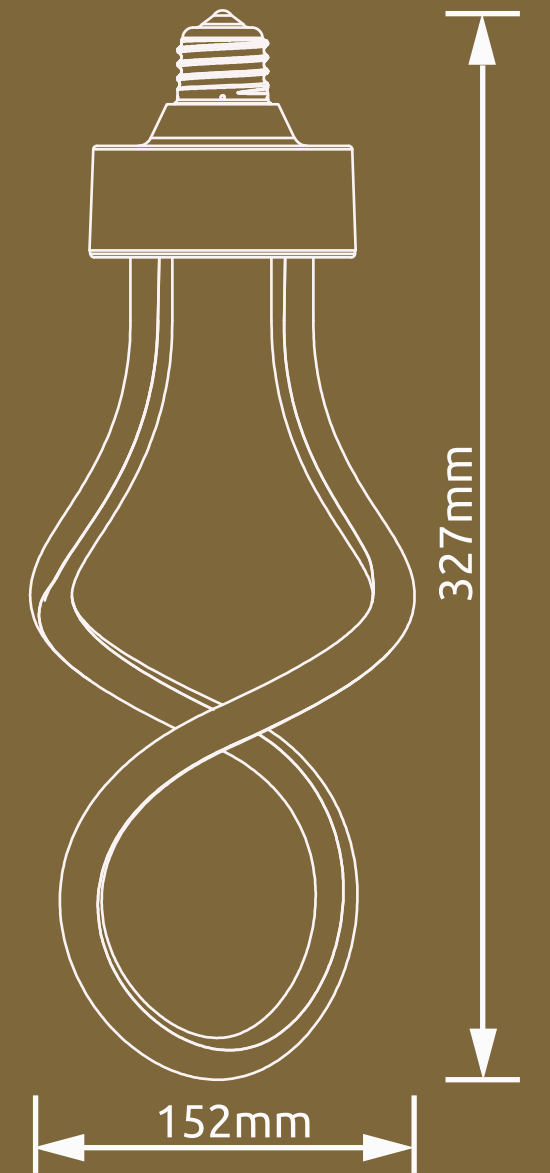

810 lm (360°)

6W LED E27