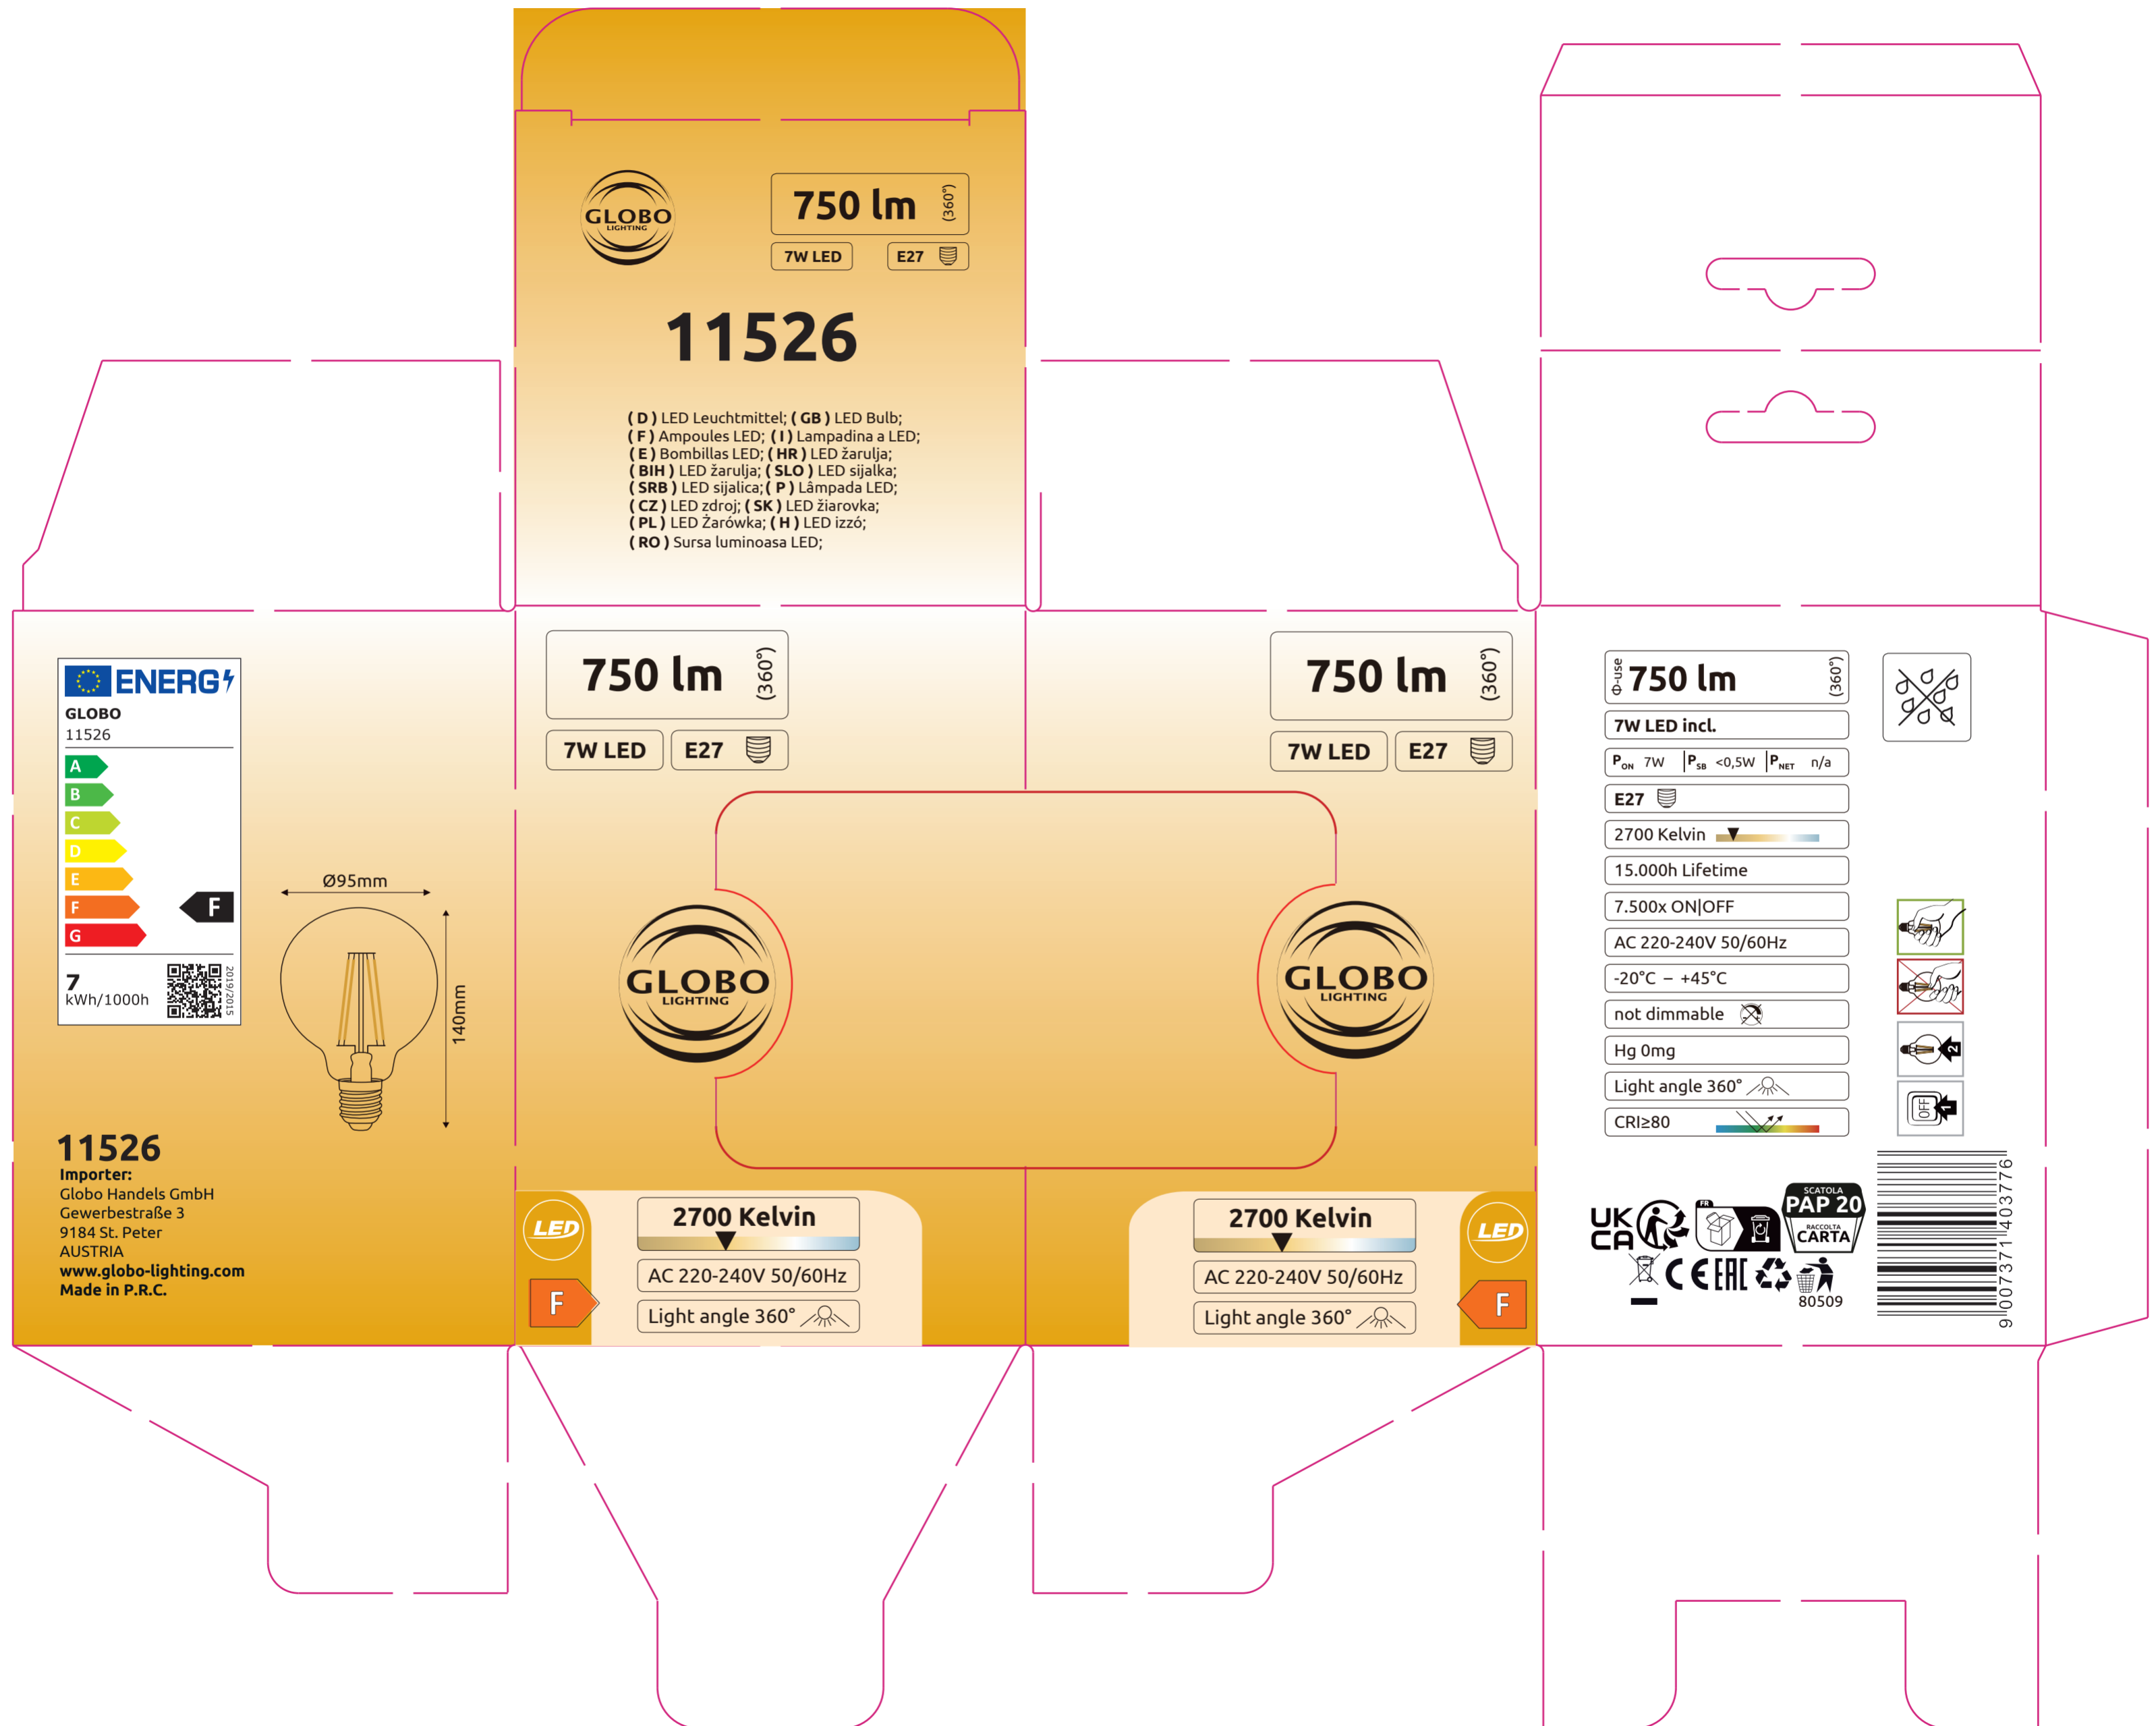

# 11526 10\*10\*14.5cm

**750 lm** (360°)

7W LED E27

GLOBO  
11526

7 kWh/1000h

### 11526

Importer:  
Globo Handels GmbH  
Gewerbstraße 3  
9184 St. Peter  
AUSTRIA  
[www.globo-lighting.com](http://www.globo-lighting.com)  
Made in P.R.C.

**750 lm** (360°)

7W LED E27

**750 lm** (360°)

7W LED E27

**2700 Kelvin**

AC 220-240V 50/60Hz

Light angle 360°

**2700 Kelvin**

AC 220-240V 50/60Hz

Light angle 360°

Φ-use **750 lm** (360°)