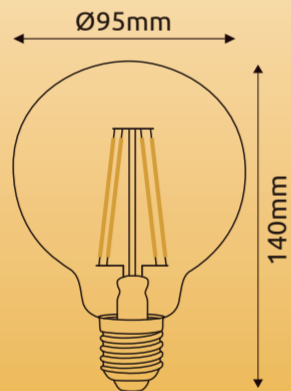

# 11526 10\*10\*14.5cm

**750 lm** (360°)

7W LED E27

### 11526

Importer:  
Globo Handels GmbH  
Gewerbstraße 3  
9184 St. Peter  
AUSTRIA  
[www.globo-lighting.com](http://www.globo-lighting.com)  
Made in P.R.C.

**750 lm** (360°)

7W LED E27

**750 lm** (360°)

7W LED E27

**2700 Kelvin**

AC 220-240V 50/60Hz

Light angle 360°

**2700 Kelvin**

AC 220-240V 50/60Hz

Light angle 360°

Φ-use **750 lm** (360°)