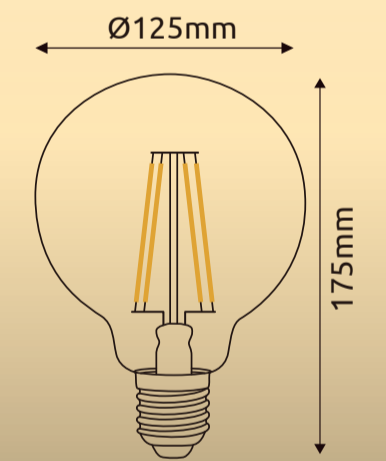

126x126x185mm  
11527A

33\*10MM

30MM

30MM

700 lm (360°)

7W LED E27

11527A

( D ) LED Leuchtmittel; ( GB ) LED Bulb; ( F ) Ampoules LED;  
( I ) Lampadina a LED; ( E ) Bombillas LED; ( HR ) LED žarulja;  
( BIH ) LED žarulja; ( SLO ) LED sijalka; ( SRB ) LED sijalica; ( P ) Lámpada LED; ( CZ ) LED zdroj; ( SK ) LED žiarovka; ( PL )  
LED Żarówka; ( H ) LED izzó; ( RO ) Sursa luminoasa LED;

700 lm (360°)

7W LED E27

700 lm (360°)

7W LED E27

11527A

Importer:  
Globo Handels GmbH  
Gewerbestraße 3  
9184 St. Peter  
AUSTRIA  
[www.globo-lighting.com](http://www.globo-lighting.com)  
Made in P.R.C.

Φ-use 700 lm (360°)

7W LED incl.

P<sub>ON</sub> 7W | P<sub>SB</sub> <0,5W | P<sub>NET</sub> n/a

E27

2700 Kelvin

15.000h Lifetime

7.500x ON|OFF

AC 220-240V 50/60Hz

-20°C - +45°C

not dimmable

Hg 0mg

Light angle 360°

CRI≥80

80526

LED

2700 Kelvin