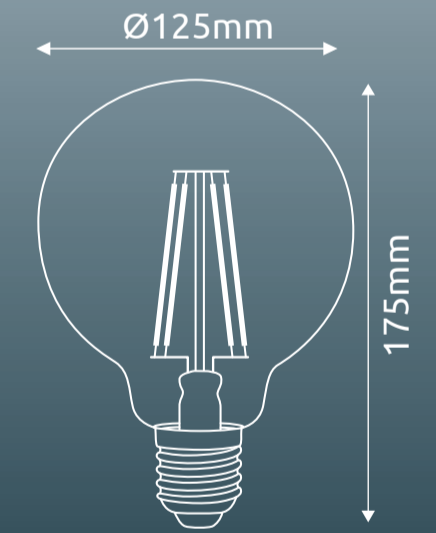

126x126x185mm
11527C

33*10MM

30MM

30MM

850 lm (360°)

7W LED E27

11527C

(D) LED Leuchtmittel; (GB) LED Bulb; (F) Ampoules LED;
(I) Lampadina a LED; (E) Bombillas LED; (HR) LED žarulja;
(BIH) LED žarulja; (SLO) LED sijalka; (SRB) LED sijalica; (P) Lämpada LED; (CZ) LED zdroj; (SK) LED žiarovka; (PL) LED Żarówka; (H) LED izzó; (RO) Sursa luminoasa LED;

850 lm (360°)

7W LED E27

850 lm (360°)

7W LED E27

11527C

Importer:
Globo Handels GmbH
Gewerbestraße 3
9184 St. Peter
AUSTRIA
www.globo-lighting.com
Made in P.R.C.

4000 Kelvin

AC 220-240V 50/60Hz

Light angle 360°

4000 Kelvin

AC 220-240V 50/60Hz

Light angle 360°

850 lm (360°)

7W LED incl.

P_{ON} 7W | P_{SB} <0,5W | P_{NET} n/a

E27

4000 Kelvin

15.000h Lifetime

7.500x ON|OFF

AC 220-240V 50/60Hz

-20°C - +45°C

not dimmable

Hg 0mg

Light angle 360°