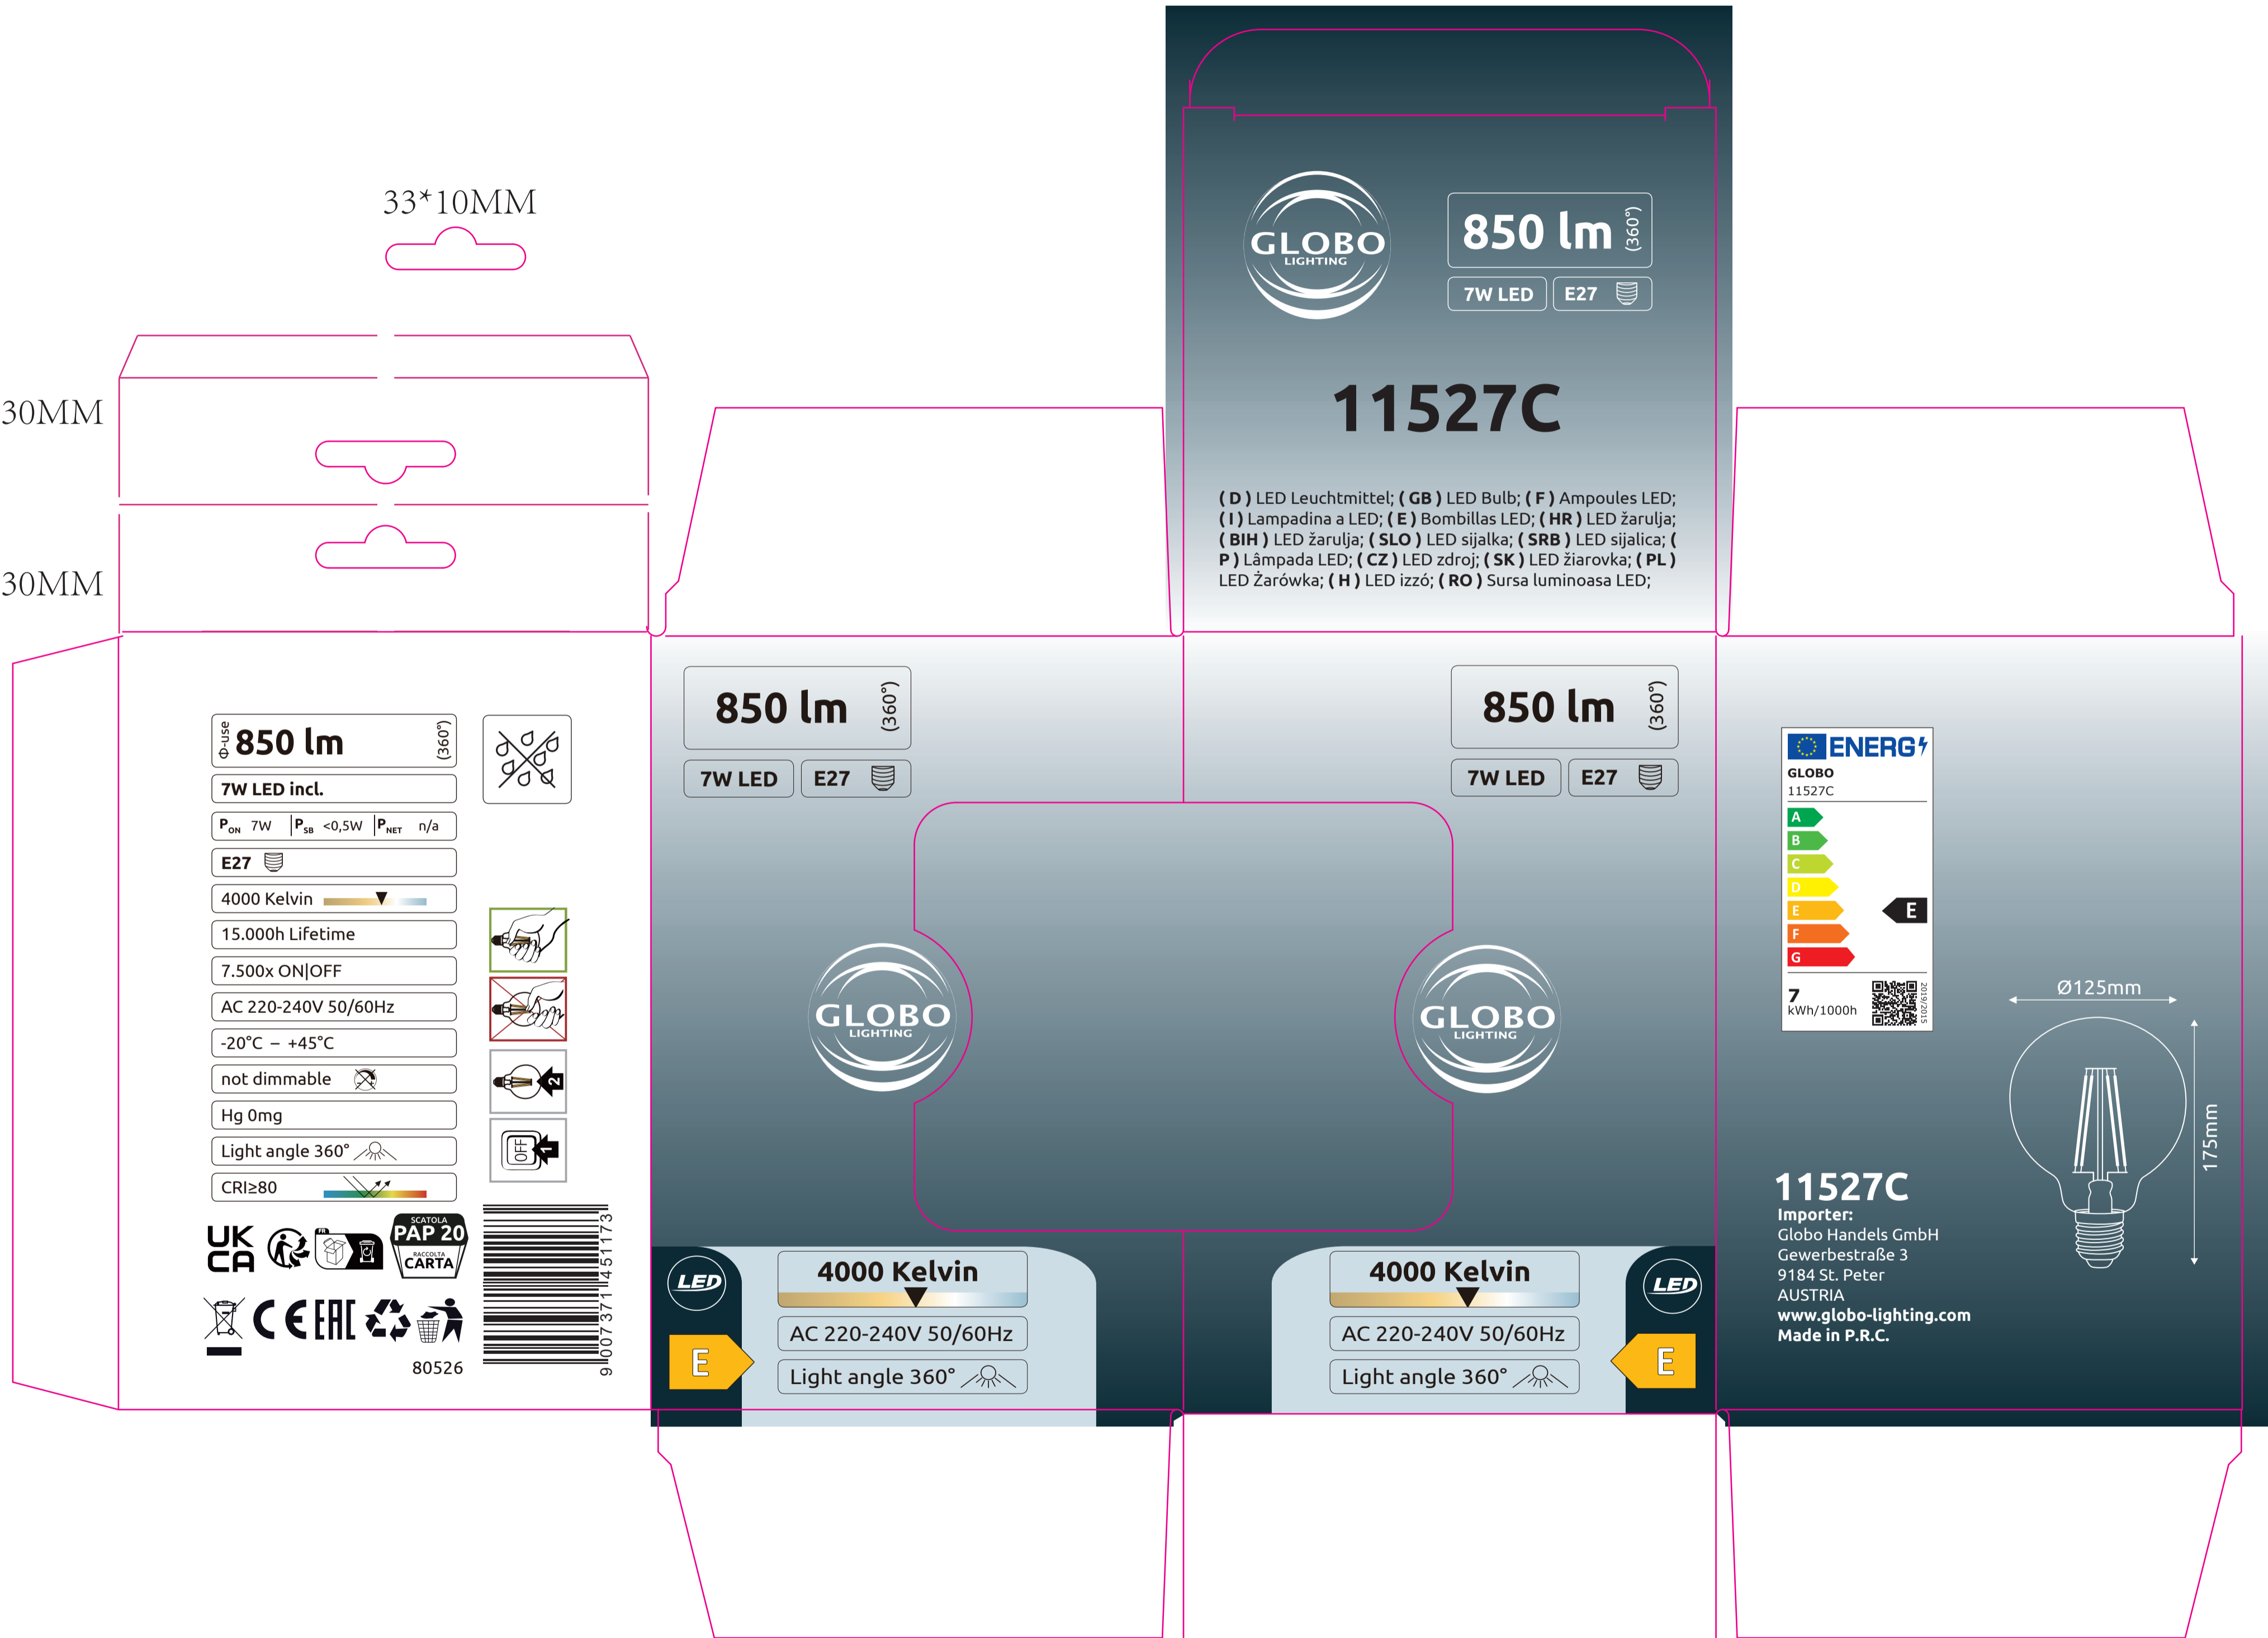

126x126x185mm
11527C

33*10MM

30MM

30MM

850 lm (360°)

7W LED E27

11527C

(D) LED Leuchtmittel; (GB) LED Bulb; (F) Ampoules LED;
(I) Lampadina a LED; (E) Bombillas LED; (HR) LED žarulja;
(BIH) LED žarulja; (SLO) LED sijalka; (SRB) LED sijalica; (P) Lämpada LED; (CZ) LED zdroj; (SK) LED žiarovka; (PL) LED Żarówka; (H) LED izzó; (RO) Sursa luminoasa LED;

850 lm (360°)

7W LED E27

850 lm (360°)

7W LED E27

11527C

Importer:
Globo Handels GmbH
Gewerbestraße 3
9184 St. Peter
AUSTRIA
www.globo-lighting.com
Made in P.R.C.

4000 Kelvin

AC 220-240V 50/60Hz

Light angle 360°

4000 Kelvin

AC 220-240V 50/60Hz

Light angle 360°

850 lm (360°)

7W LED incl.

P_{ON} 7W | P_{SB} <0,5W | P_{NET} n/a

E27

4000 Kelvin

15.000h Lifetime

7.500x ON|OFF

AC 220-240V 50/60Hz

-20°C - +45°C

not dimmable

Hg 0mg

Light angle 360°