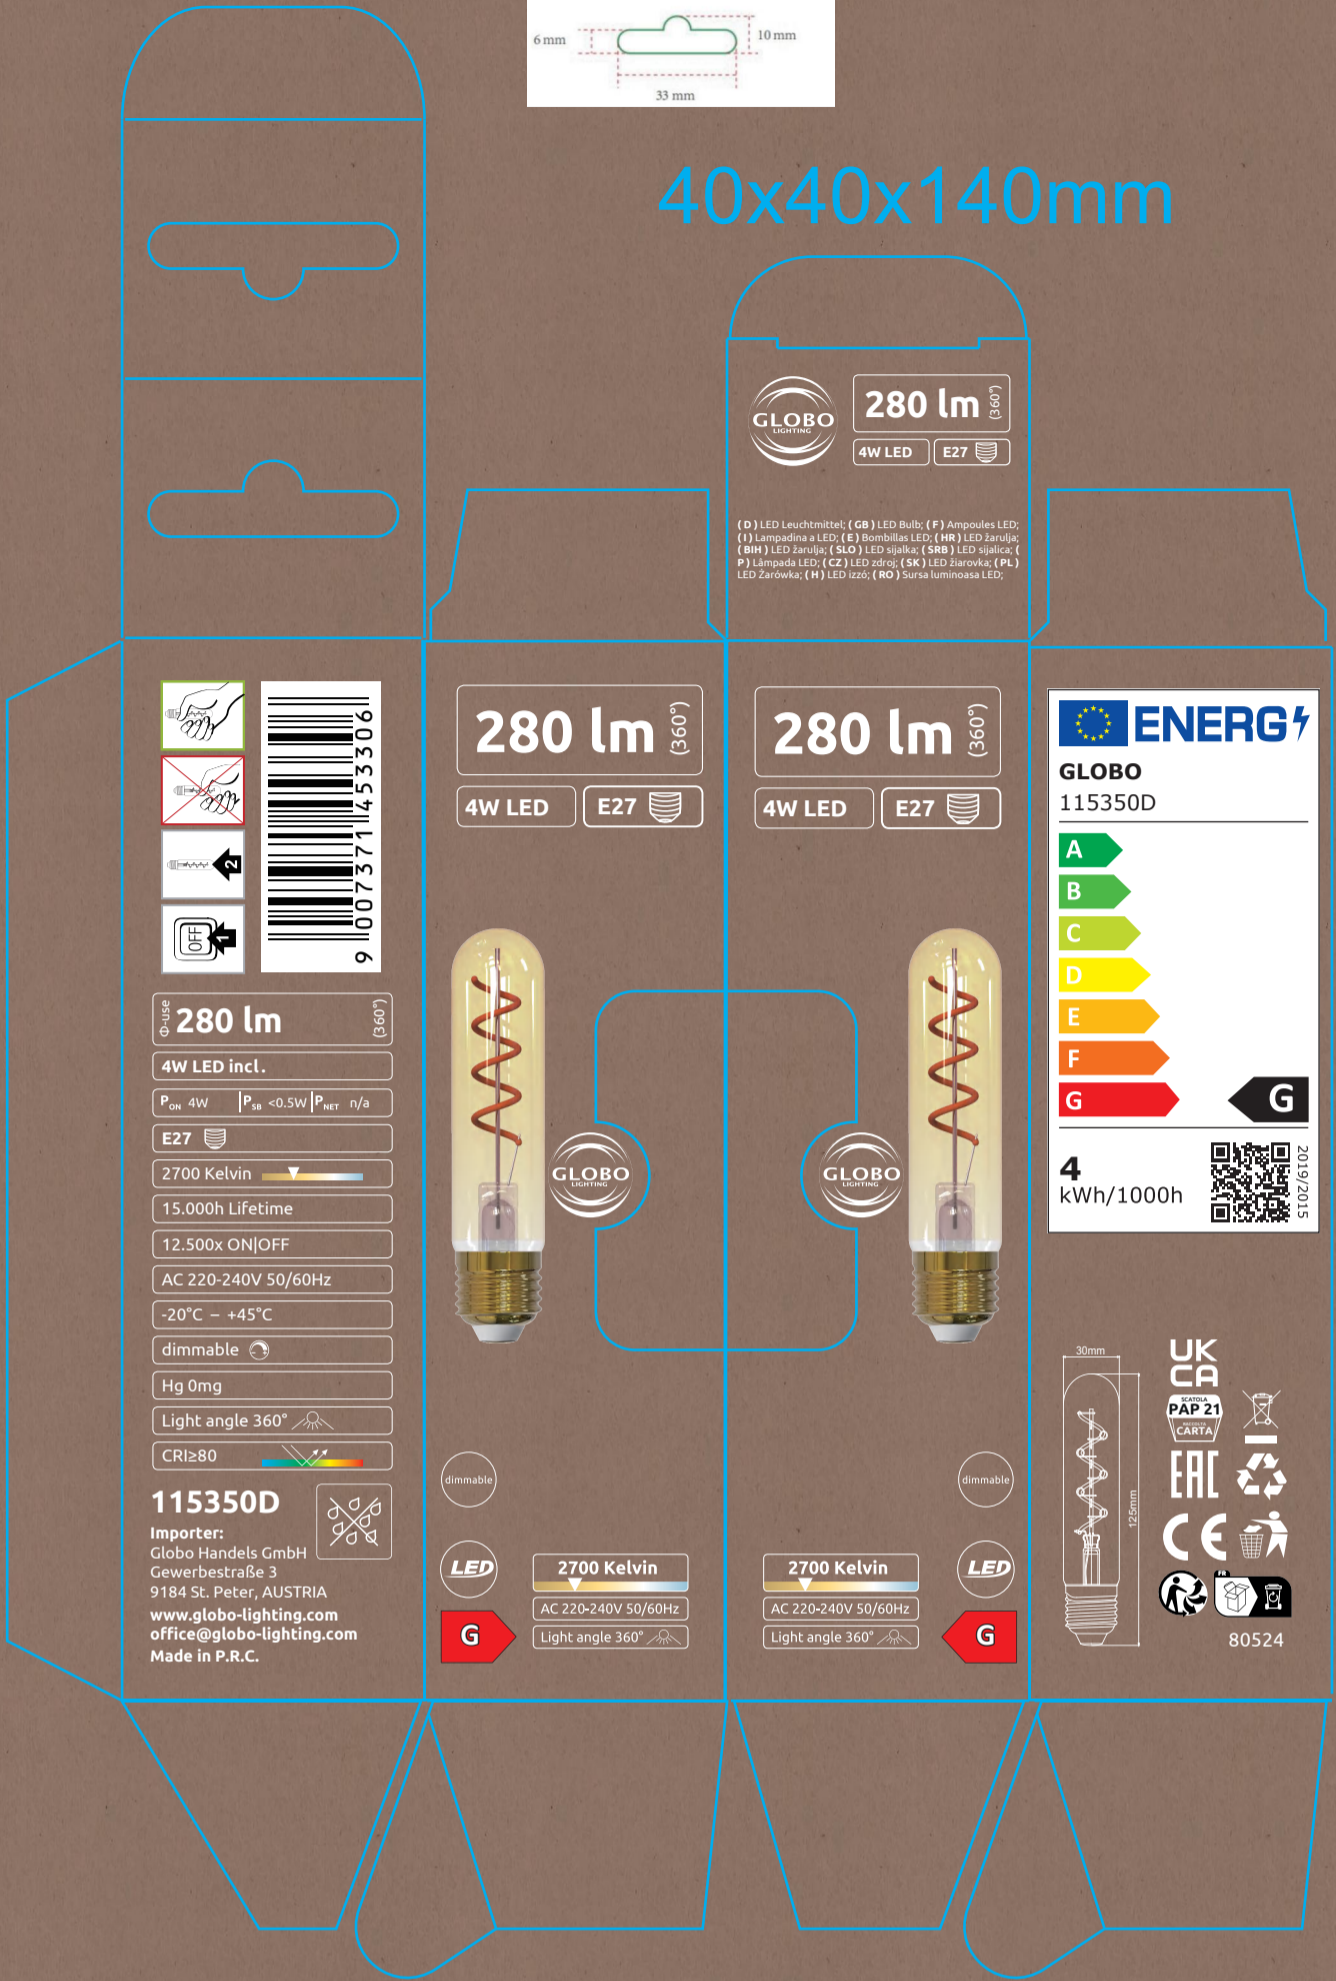

40x40x140mm

彩盒

纸张材质: 400g白卡+衬, 开窗不贴膜
印刷工艺: 四色胶印+表面处理覆亮膜+勾底糊盒

下内衬

上内衬(下发前先试装内衬)