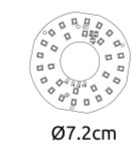

www.globo-lighting.com

LASSE

15.5x5.8x15.5cm

220 lm source

130 lm output

1.2W LED incl.

3000 Kelvin

20.000h Lifetime

Ø7.2cm

incl. 1 x LED 1,2W 3.7V DC, ~3000K

(D) LED Wandleuchte; (GB) LED wall lamp; (F) Applique LED; (I) Applique a LED; (E) Aplique LED; (HR) LED zidna svjetiljka; (BIH) LED zidna svjetiljka; (SLO) LED Stenska svetiljka; (SRB) LED zidna lampa; (FIN) LED-seinävalaisin; (DK) LED væglampe; (IS) LED veggjós; (P) Aplique de parede LED; (BG) LED аплик; (N) Vegg Lampe med LED; (LV) LED sienas lampa; (S) LED-vägglampa; (CZ) LED nástenné svietidlo; (RUS) Настенный светильник LED; (H) LED falikar; (LT) LED sieninis šviestuvas; (SK) LED nástenné svietidlo; (NL) LED wandlamp; (TR) LED'li duvar aydınlatması; (BY) Декоративна лампа; (EST) LED seinvalgusti; (PL) LED Kinkiet; (RO) Aplica perete LED; (GR) Φωτιστικό τοίχου LED;