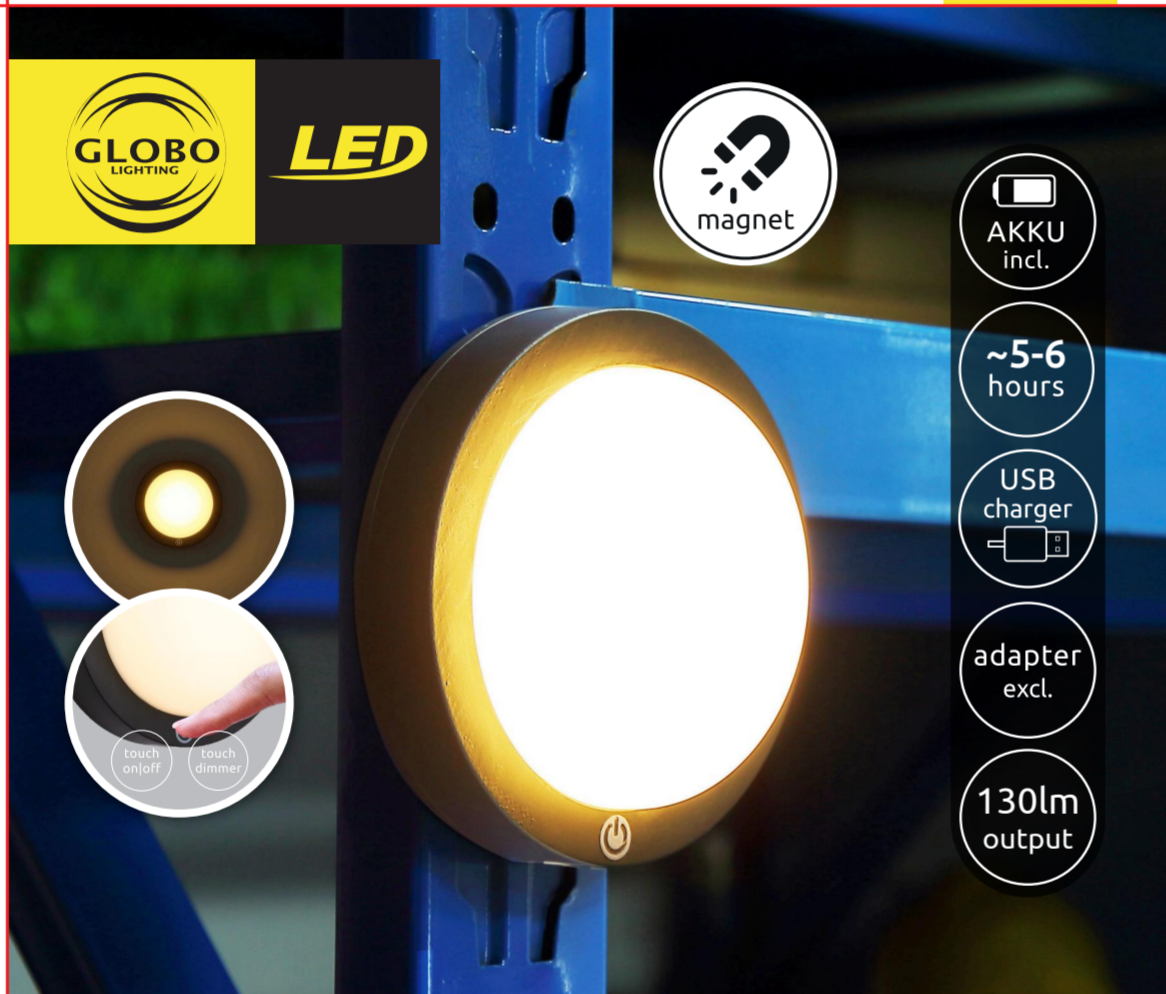

www.globo-lighting.com

LASSE

15.5x5.8x15.5cm

220 lm source

130 lm output

1.2W LED incl.

3000 Kelvin

20.000h Lifetime

10.000x ON/OFF

Input 220-240V~ 50/60Hz

Output 3.7V

-20°C – +40°C

not dimmable

Hg < 0.0001mg

Beam angle 120°

CRI ≥ 80

Ø7.2cm

incl. 1 x LED 1,2W 3.7V DC, ~3000K

(D) LED Wandleuchte; (GB) LED wall lamp; (F) Applique LED; (I) Applique a LED; (E) Aplique LED; (HR) LED zidna svjetiljka; (BIH) LED zidna svjetiljka; (SLO) LED Stenska svetiljka; (SRB) LED zidna lampa; (FIN) LED-seinävalaisin; (DK) LED væglampe; (IS) LED veggjós; (P) Aplique de parede LED; (BG) LED аплик; (N) Vegg Lampe med LED; (LV) LED sienas lampa; (S) LED-vägglampa; (CZ) LED nástenné svietidlo; (RUS) Настенный светильник LED; (H) LED falikar; (LT) LED sieninis šviestuvas; (SK) LED nástenné svietidlo; (NL) LED wandlamp; (TR) LED'li duvar aydınlatması; (BY) Декоративна лампа; (EST) LED seinvalgusti; (PL) LED Kinkiet; (RO) Aplica perete LED; (GR) Φωτιστικό τοίχου LED;