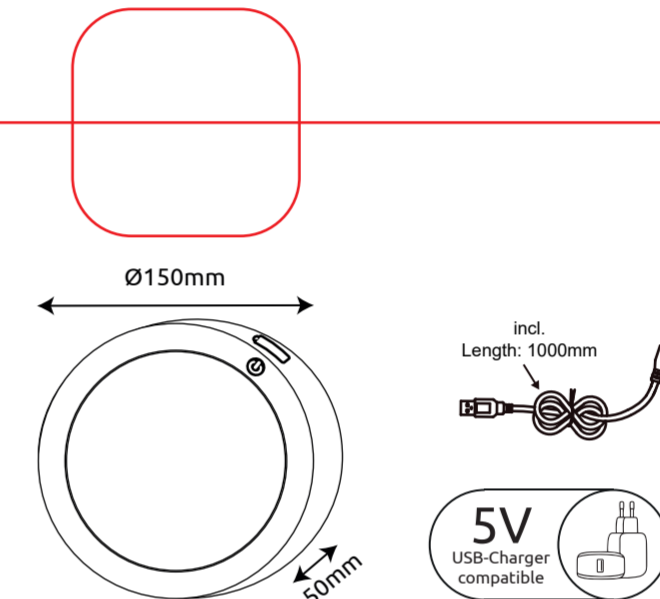

www.globo-lighting.com

LASSE

15.5x5.8x15.5cm

220 lm source

130 lm output

1.2W LED incl.

3000 Kelvin

20.000h Lifetime

10.000x ON/OFF

Input 220-240V~ 50/60Hz

Output 3.7V

-20°C – +40°C

not dimmable

Hg < 0.0001mg

Beam angle 120°

CRI ≥ 80

Ø7.2cm

incl. 1 x LED 1,2W 3.7V DC, ~3000K

(D) LED Wandleuchte; (GB) LED wall lamp; (F) Applique LED; (I) Applique a LED; (E) Aplique LED; (HR) LED zidna svjetiljka; (BIH) LED zidna svjetiljka; (SLO) LED Stenska svetiljka; (SRB) LED zidna lampa; (FIN) LED-seinävalaisin; (DK) LED væglampe; (IS) LED veggjós; (P) Aplique de parede LED; (BG) LED аплик; (N) Vegg Lampe med LED; (LV) LED sienas lampa; (S) LED-vägglampa; (CZ) LED nástenné svietidlo; (RUS) Настенный светильник LED; (H) LED falikar; (LT) LED sieninis šviestuvas; (SK) LED nástenné svietidlo; (NL) LED wandlamp; (TR) LED'li duvar aydınlatması; (BY) Декоративна лампа; (EST) LED seinvalgusti; (PL) LED Kinkiet; (RO) Aplica perete LED; (GR) Φωτιστικό τοίχου LED;