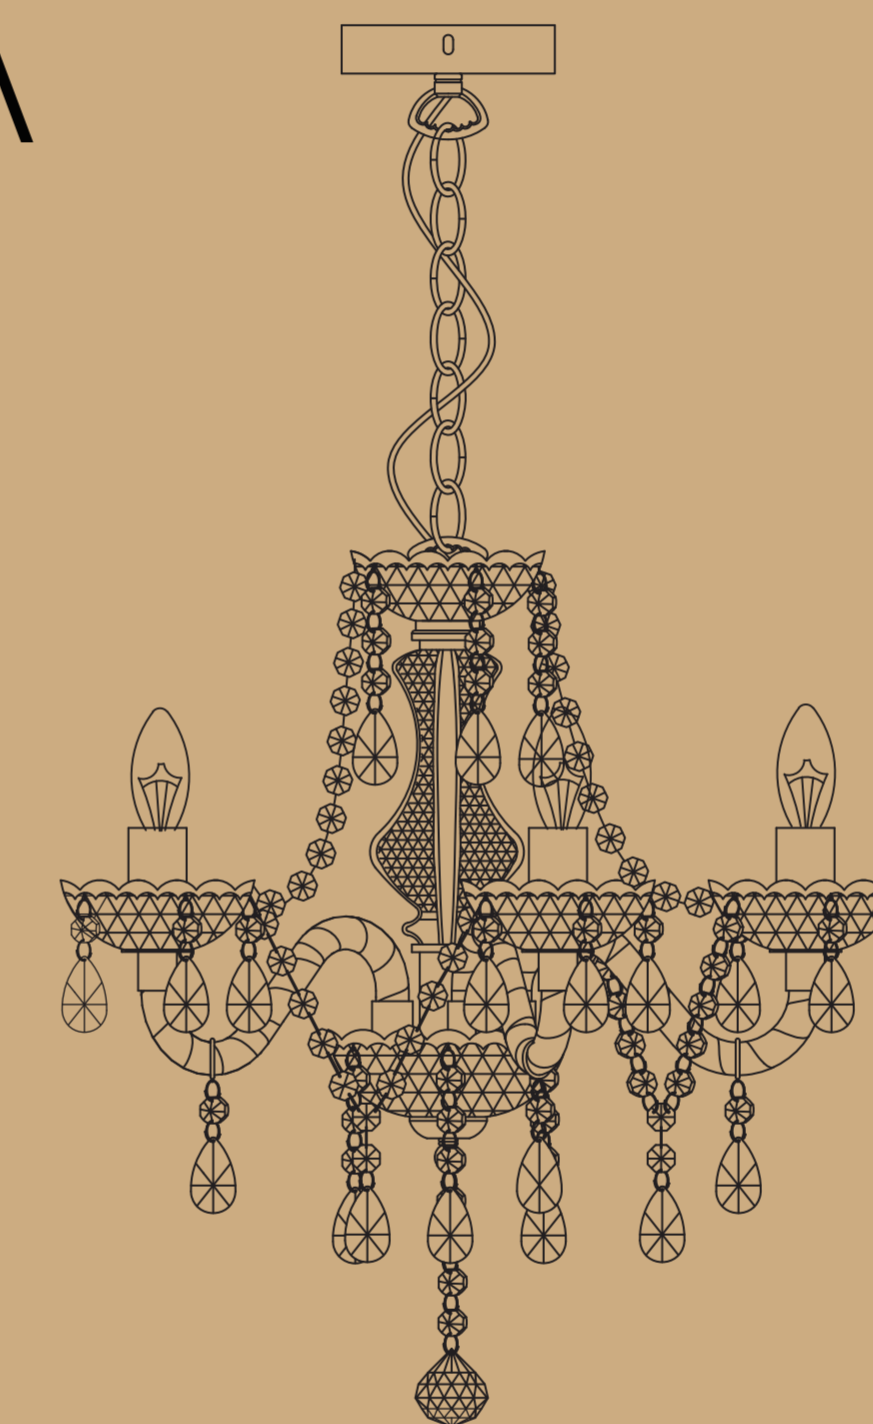

A=B: 45*20*24CM

NOWA

MARIE

NOWA

NOWA

MARIE

230V~ 50Hz
5xE14 max.40W

NOWA

15100545

IP20|5x MAX 40W E14 230V|excl. 
Importer:
GLOBO Handels GmbH
Gewerbstrasse 3
A-9184 Sankt Peter
AUSTRIA
www.globo-lighting.com
office@globo-lighting.com
MADE IN P.R.C

Article no.:15100545
QTY : 1 PCS
N.W .: KGS
G.W .: KGS
NEAS: 45 x 20 x 24 CM
C/ No.: /

DEU	Hängeleuchte
GBR	Pendant lamp
BGR	Пенден
CZE	Závěsné svítidlo
DNK	Hængelampe
ESP	Lámpara de techo
EST	Rippvalgusti
FIN	Rippvalaisin
FRA	Suspension
HRV	Višeca lampa
HUN	Függelámpa
ISL	Hangandi ljós
ITA	Sospensione
LTU	Pakabinamas šviestuva
LVA	Grieštu lampa
NOR	Hengelampe
RUS	Подвес
SRB	Višilica
SVK	Závesné svietidlo
SVN	višiče svetilo
SWE	Hänglampa
TUR	Asma lamba
BIH	Višeca lampa
NL	Hanglamp
POR	Suspensão
PL	Lampa wisząca
RO	Suspensie