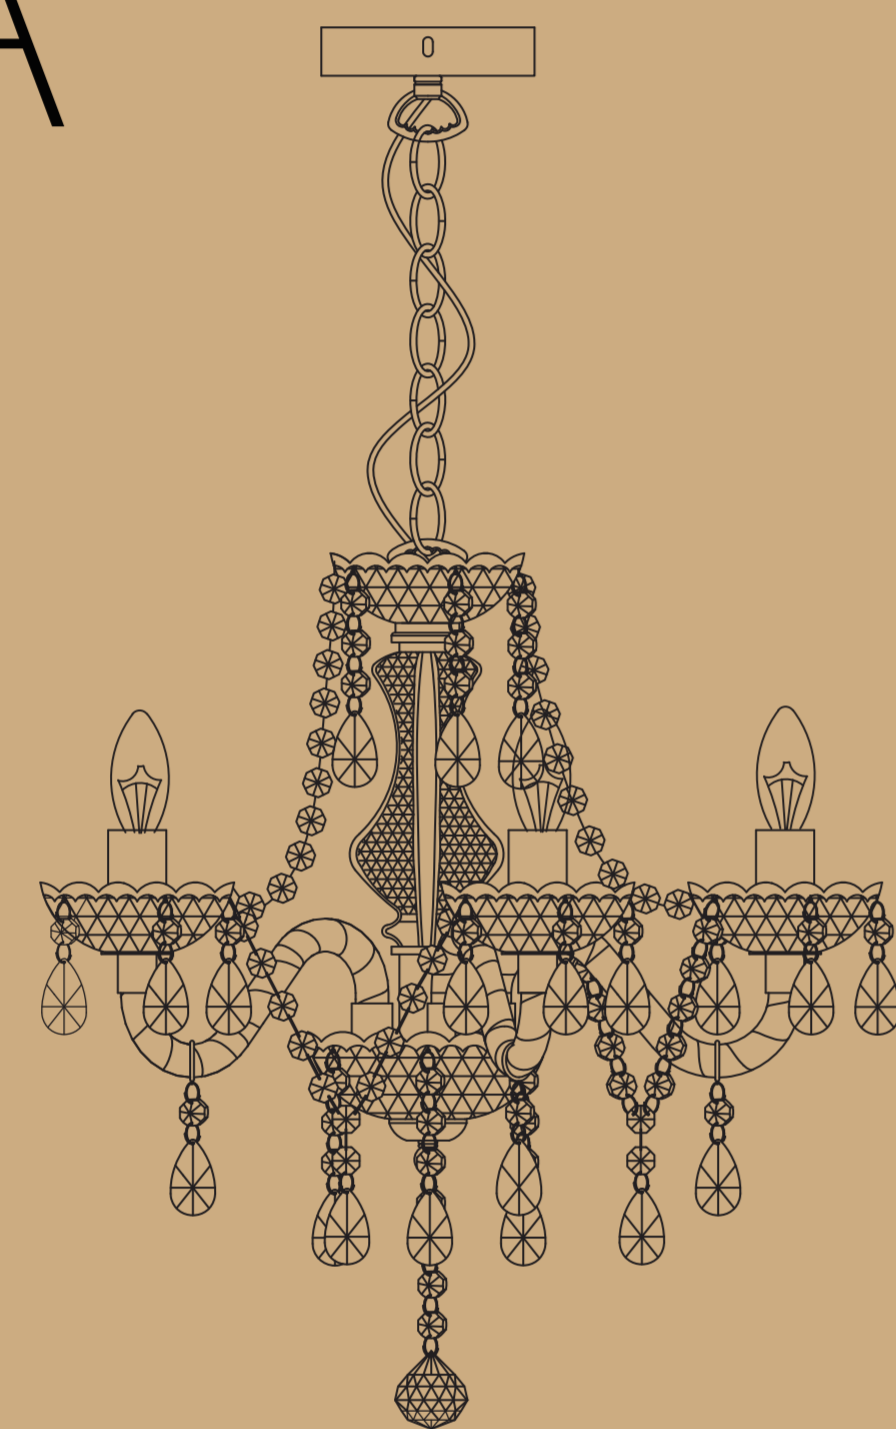

A=B: 45*20*24CM

NOWA

MARIE

NOWA

NOWA

MARIE

230V~ 50Hz
5xE14 max.40W

NOWA

15100545

IP20|5x MAX 40W E14 230V|excl. 
Importer:
GLOBO Handels GmbH
Gewerbstrasse 3
A-9184 Sankt Peter
AUSTRIA
www.globo-lighting.com
office@globo-lighting.com
MADE IN P.R.C

Article no.:15100545
QTY : 1 PCS
N.W .: KGS
G.W .: KGS
NEAS: 45 x 20 x 24 CM
C/ No.: /

DEU	Hängeleuchte
GBR	Pendant lamp
BGR	Пенден
CZE	Závěsné svítidlo
DNK	Hængelampe
ESP	Lámpara de techo
EST	Rippvalgusti
FIN	Rippvalaisin
FRA	Suspension
HRV	Višeca lampa
HUN	Függelámpa
ISL	Hangandi ljós
ITA	Sospensione
LTU	Pakabinamas šviestuva
LVA	Grieštu lampa
NOR	Hengelampe
RUS	Подвес
SRB	Višilica
SVK	Závesné svietidlo
SVN	višiče svetilo
SWE	Hänglampa
TUR	Asma lamba
BIH	Višeca lampa
NL	Hanglamp
POR	Suspensão
PL	Lampa wisząca
RO	Suspensie