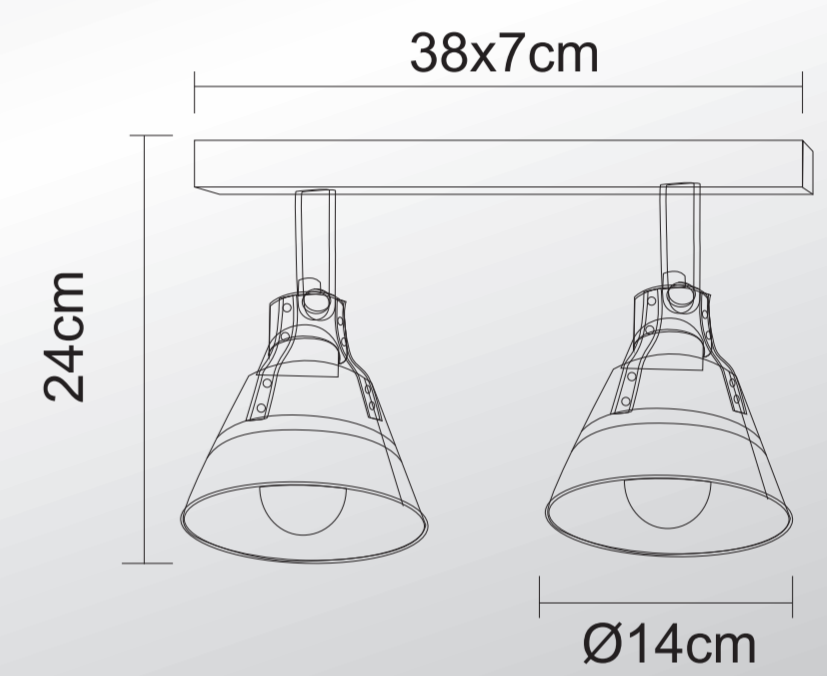

19X14.7X39CM

15466S-2

IP20|2x MAX 60W E27 220-240V|excl.

Importer:

GLOBO Handels GmbH
Gewerbstrasse 3
A-9184 Sankt Peter
AUSTRIA

www.globo-lighting.com

office@globo-lighting.com

MADE IN P.R.C