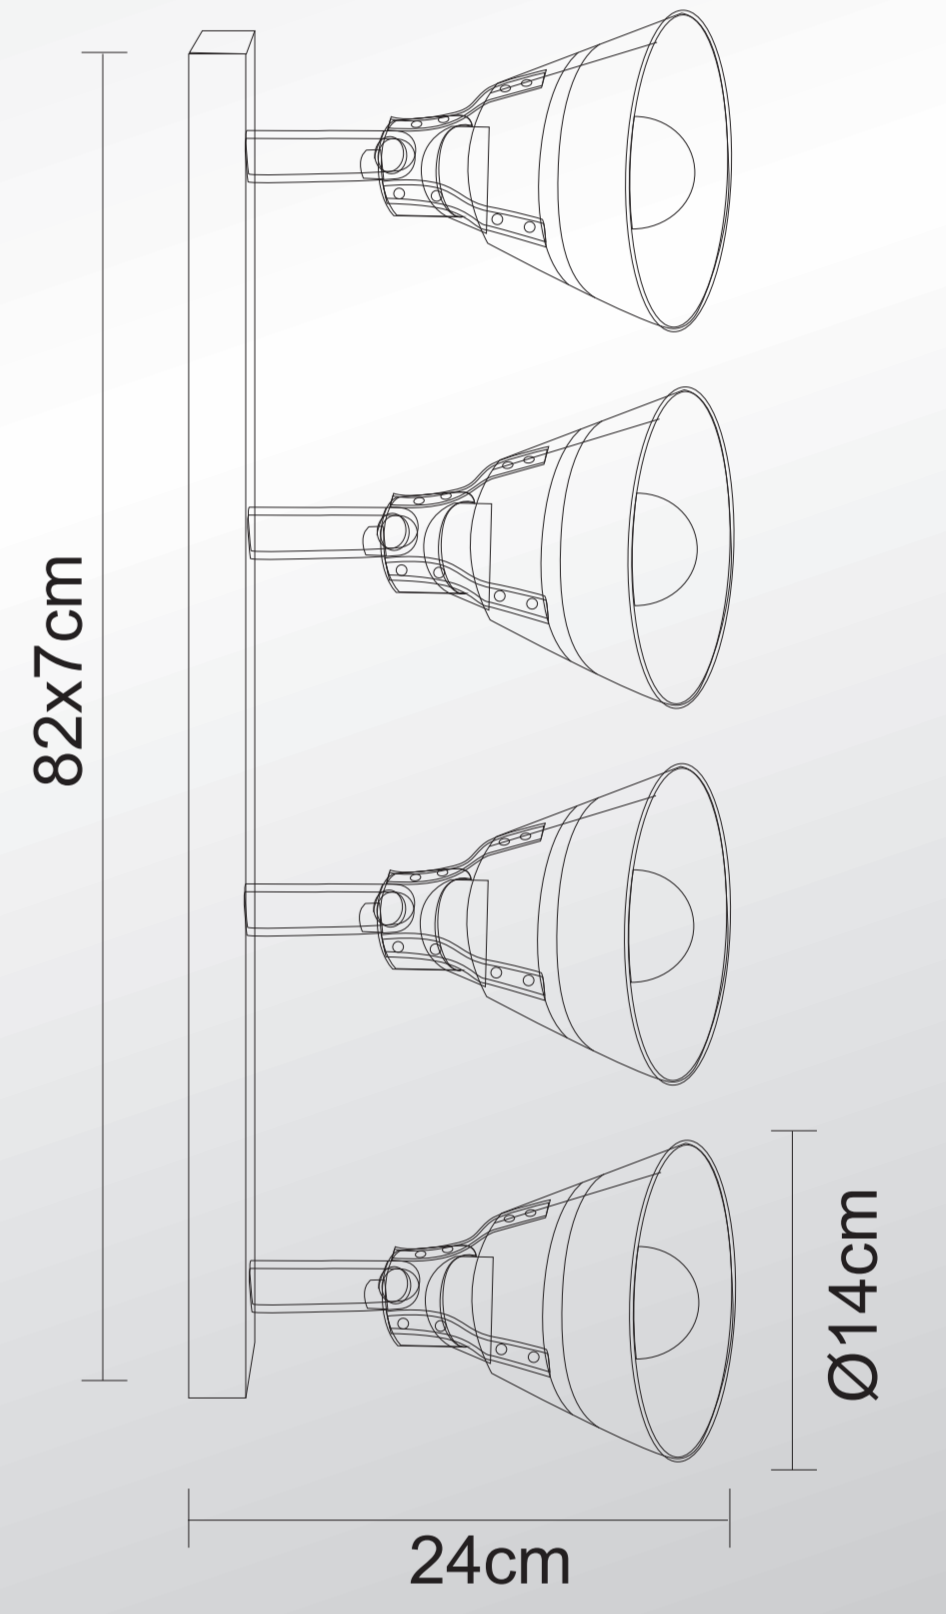

19x14.7x90CM

15466S-4
IP20|4x MAX 60W E27 220-240V|excl. ⚡
Importer:
GLOBO Handels GmbH
Gewerbestrasse 3
A-9184 Sankt Peter
AUSTRIA
www.globo-lighting.com
office@globo-lighting.com
MADE IN P.R.C