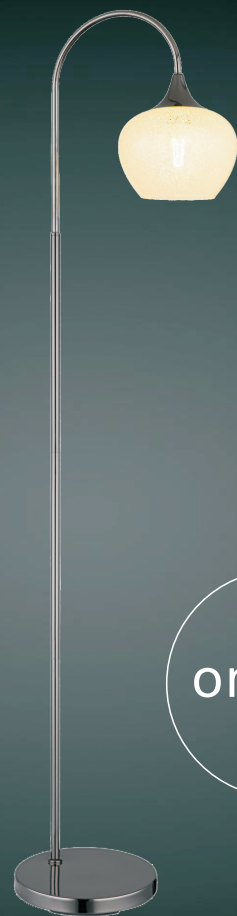

GLOBO
LIGHTING

15548SK

IP20|1x MAX 40W E27 230V|excl.

Importer:
GLOBO Handels GmbH
Gewerbestr. 3
A-9184 Sankt Peter
AUSTRIA

www.globo-lighting.com
office@globo-lighting.com
MADE IN P.R.C

87533

15548SK

GLOBO
LIGHTING