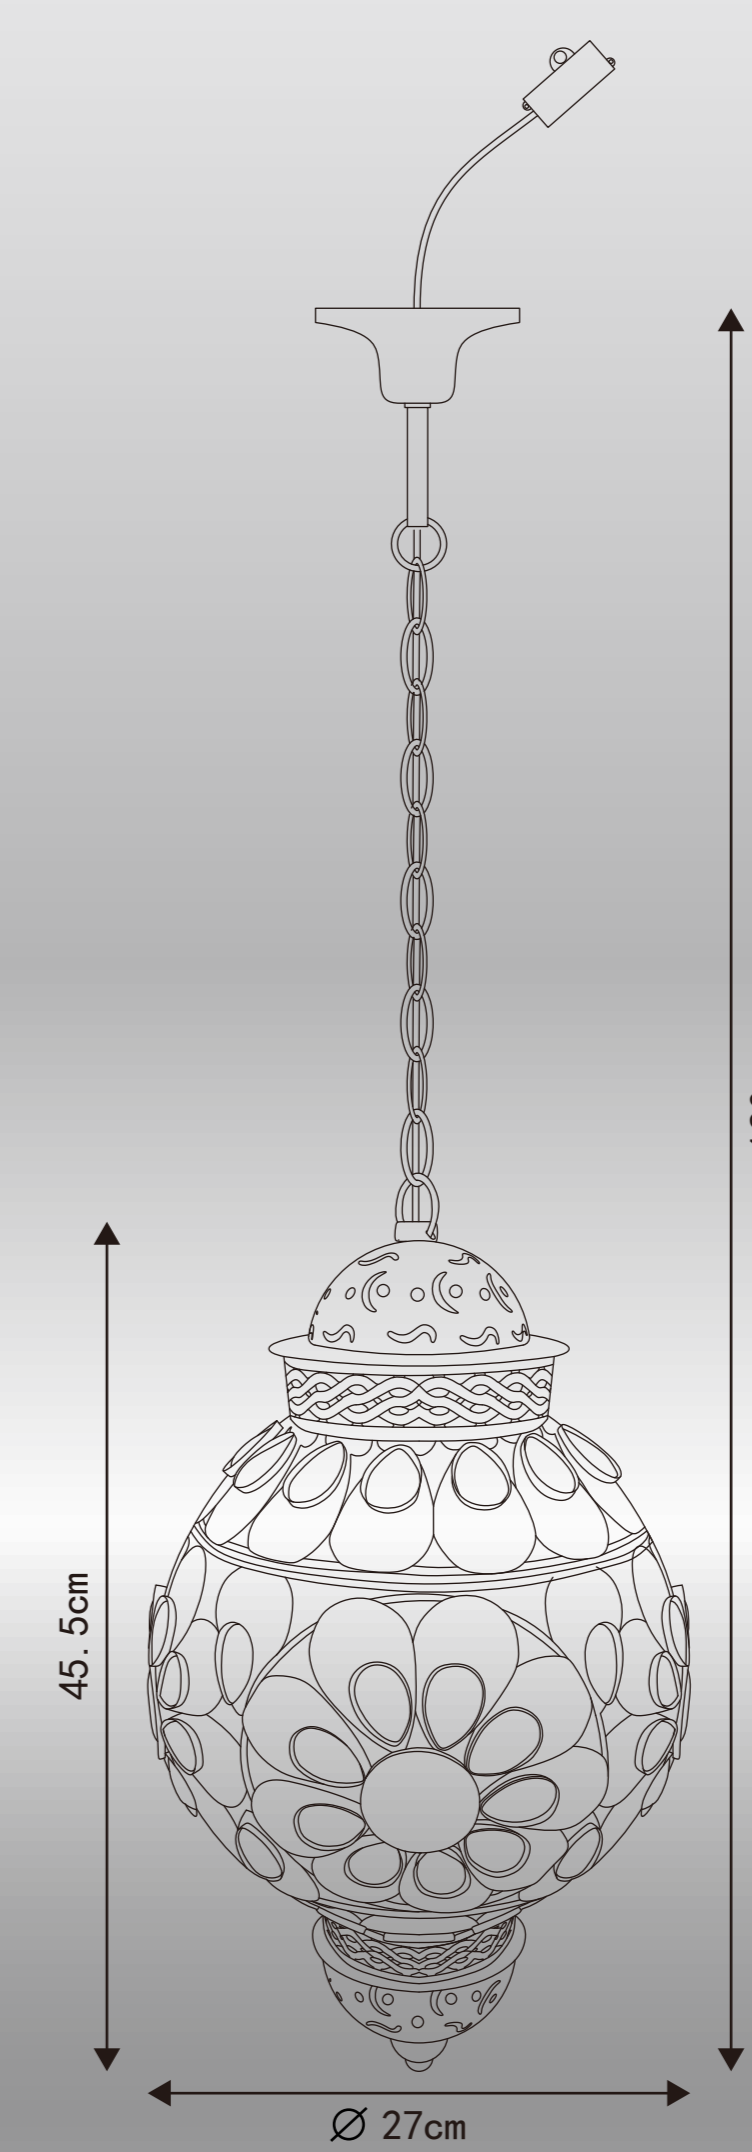

www.globo-lighting.com

15658H
IP20 | 1x MAX 40W E27 220V | excl. ⚡
Importer:
Globo Handels GmbH
Gewerbstraße 3
A-9184 St. Peter AUSTRIA
www.globo-lighting.com
made in P.R.C.

- | | |
|-----------------------------|-----------------------|
| DEU Hängeleuchte | LVA Griestu lampa |
| GBR Pendant lamp | WGR Hängelampe |
| GBR Плевачка | RUS Подвес |
| CZE Závěsné svítidlo | SRB Visilica |
| DNK Hængelampe | SVK Závěsné svietidlo |
| ESP Lámpara de techo | SVN Viseče svetilo |
| EST Riippvalgusti | SWE Hänglampa |
| FIN Riippvalaisin | TUR Asthma lampa |
| FRA Suspension | BIH Viseća lampa |
| HRV Viseća lampa | NL Hanglamp |
| HUN Függeszték | POR Suspensão |
| ISL Hangandiðjós | PL Lampa wisząca |
| ITA Sospensione | RO Suspensie |
| LTV Pasielotomas sviestuvas | |