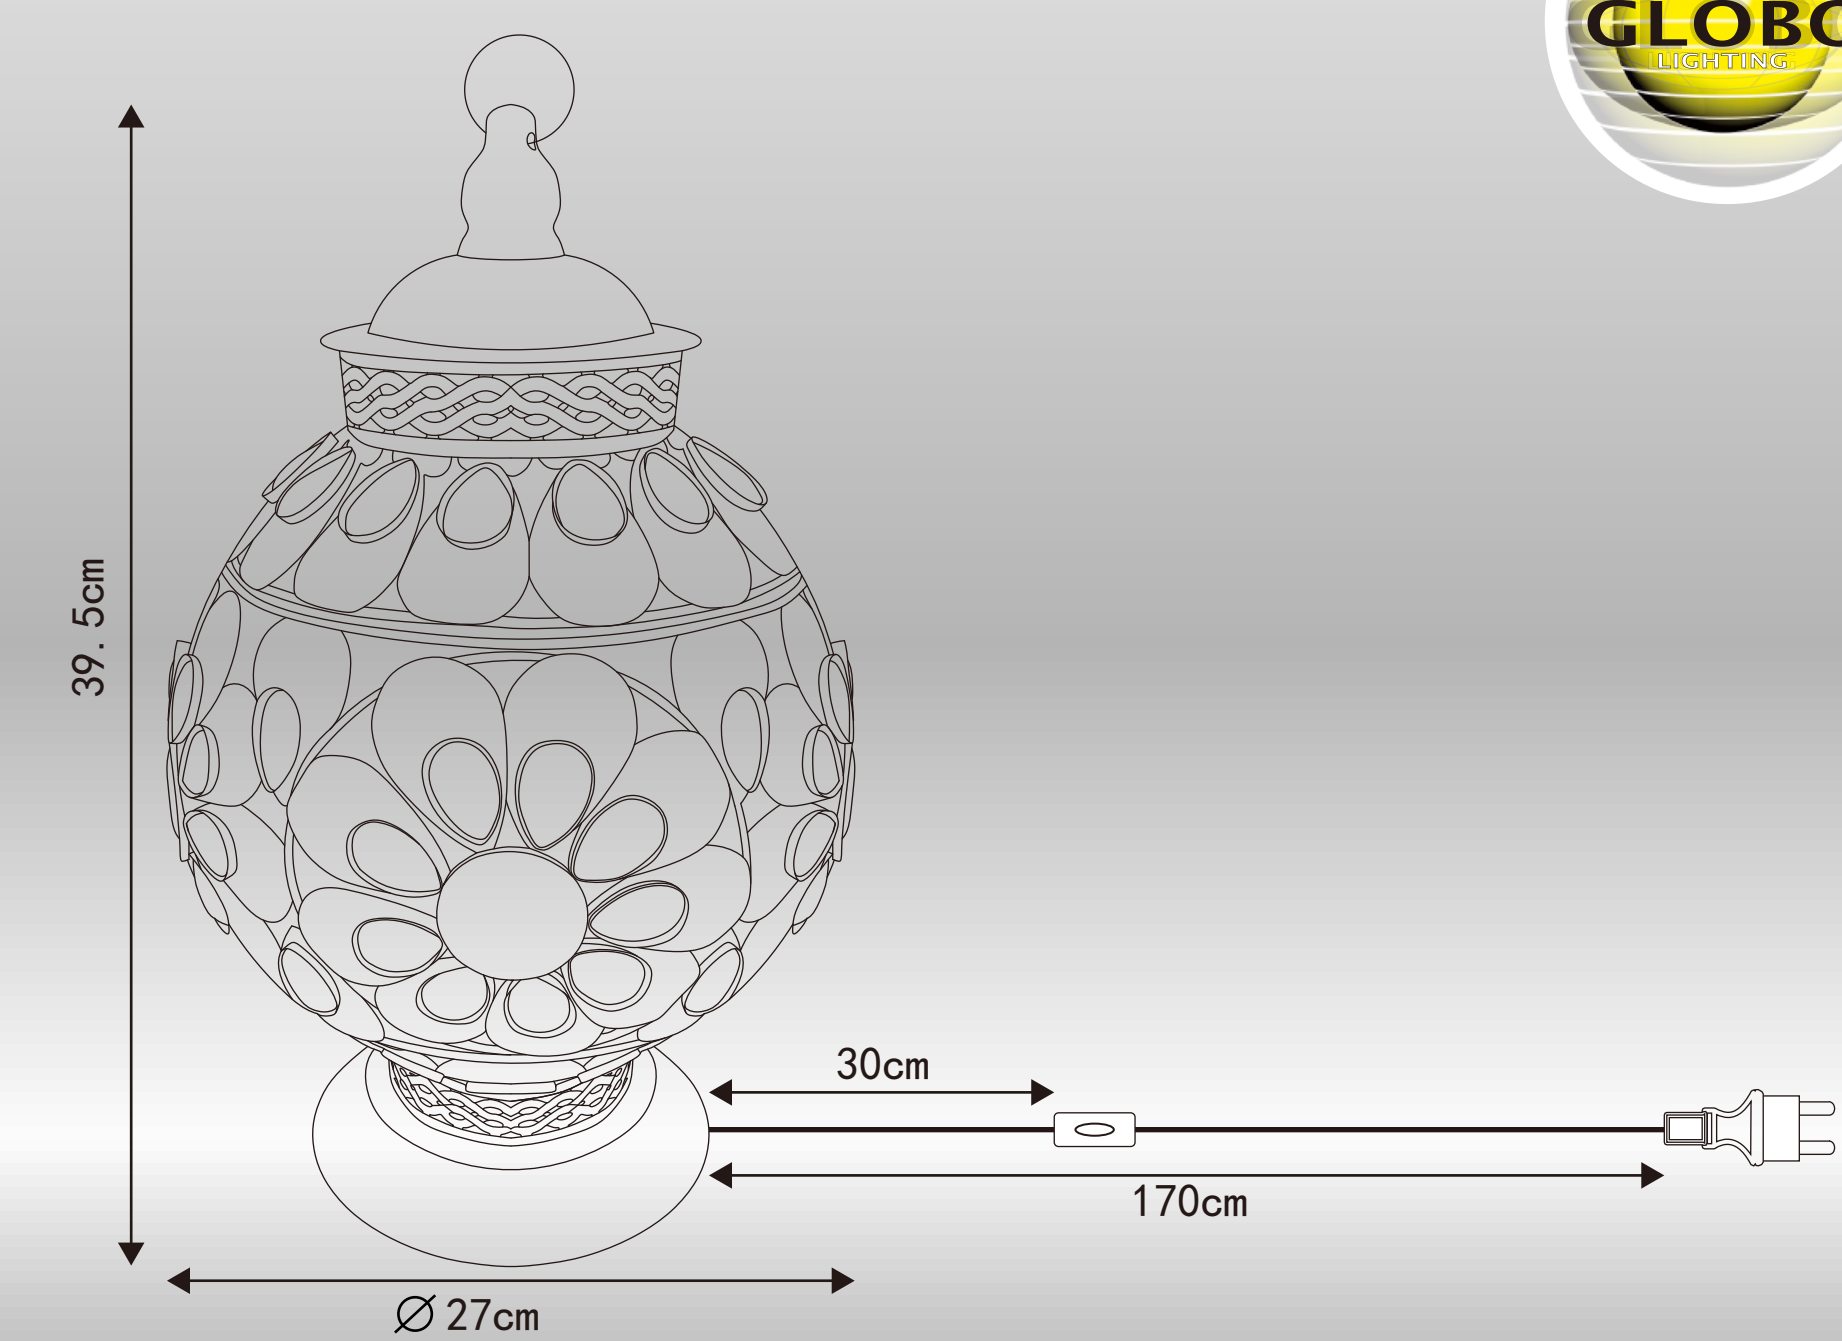

280x280x410cm

www.globo-lighting.com

15658T
 IP20 | 1x MAX 40W E27 220V | excl.

Importer:
 Globo Handels GmbH
 Gewerbestraße 3
 A-9184 St. Peter AUSTRIA
 www.globo-lighting.com
 made in P.R.C.

- | | |
|----------------------------|-------------------------|
| (DEU) Tischleuchte | (LVA) Galda lampa |
| (GBR) Table lamp | (NOR) Bordlampe |
| (BGR) Настолна лампа | (RUS) Настольная лампа |
| (CZE) Stolní svítidlo | (SRB) Stona lampa |
| (DNK) Bordlampe | (SVK) Stolové svietidlo |
| (ESP) Lámpara de sobremesa | (SVN) Namizna svetilka |
| (EST) Laualamp | (SWE) Bordslampa |
| (FIN) Pöytävalaisin | (TUR) Masa lambası |
| (FRA) Lampe à poser | (BIH) Stolina lampa |
| (HRV) Stolna lampa | (NL) Tafellamp |
| (HUN) Asztali lámpa | (POR) Candeeiro de mesa |
| (ISL) Bordlampa | (PL) Lampa stolowa |
| (ITA) Lampada tavolo | (RO) Veioza |
| (LTU) Stalo šviestuvai | |