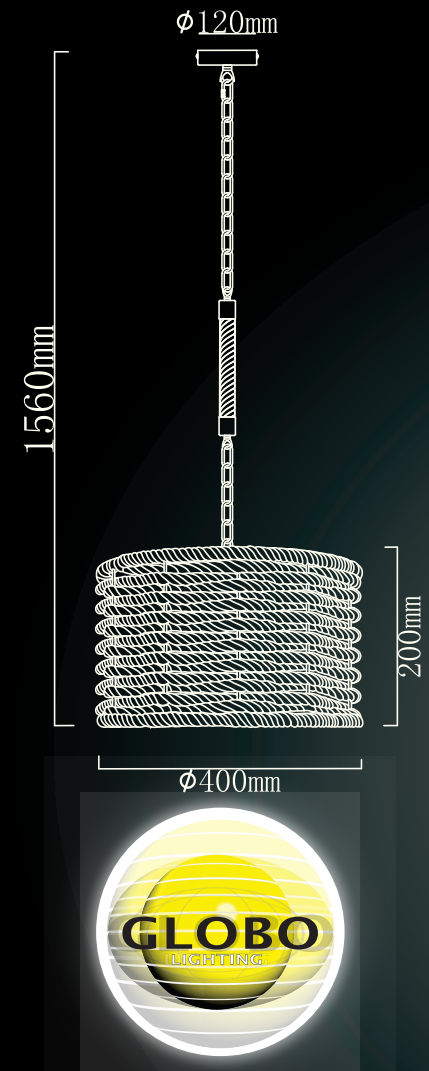

15679H1彩标: 29*21cm

GLOBO
LIGHTING

15679H1

IP20|1x MAX 60W E27 230V|excl.

Importer:

GLOBO Handels GmbH

Gewerbestrasse 3

A-9184 Sankt Peter

AUSTRIA

www.globo-lighting.com

MADE IN P.R.C

15679H1彩标: 29*10.5cm

15679H1

GLOBO
LIGHTING