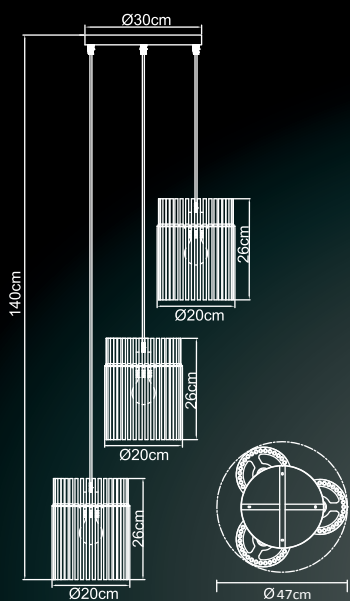

15698-3HRBR: 20x12cm

15698-3HRBR

15698-3HRBR: 25x16cm

15698-3HRBR

IP20|3x MAX 60W E27 230V|excl.

Importer:

GLOBO Handels GmbH

Gewerbestrasse 3