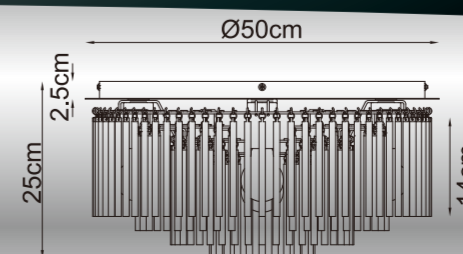

20x20cm(1张)

15698D1A

40x15cm(2张)

15698D1A
IP20|5x MAX 60W E27 230V|excl.↶
Importer:
GLOBO Handels GmbH
Gewerbestrasse 3
A-9184 Sankt Peter
AUSTRIA
www.globo-lighting.com
office@globo-lighting.com
MADE IN P.R.C