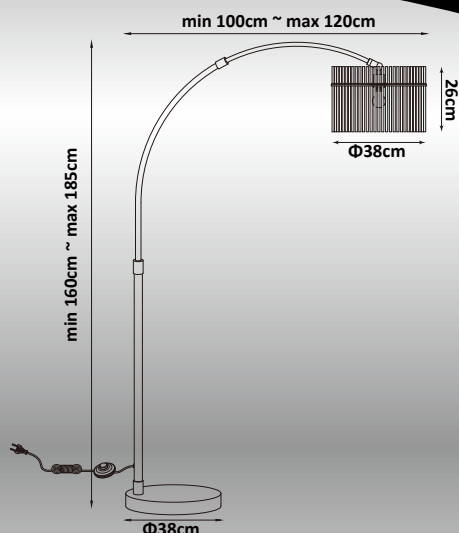

20x40cm

**15698S1**

IP20|1x MAX 60W E27 230V|excl.

Importer:  
GLOBO Handels GmbH  
Gewerbstrasse 3  
A-9184 Sankt Peter  
AUSTRIA  
www.globo-lighting.com  
office@globo-lighting.com  
MADE IN P.R.C

10x20cm