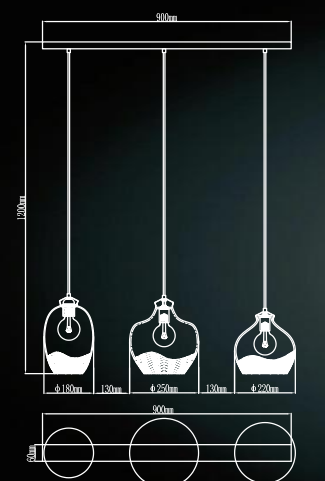

15898-3H

410*150mm 正面

15898-3H

15898-3H
 IP20|3x MAX 60 W E27 230V|excl.
 Importer:
 GLOBO Handels GmbH
 Gewerbestrasse 3
 A-9184 Sankt Peter
 AUSTRIA
 www.globo-lighting.com
 office@globo-lighting.com
 MADE IN P.R.C

280*190mm 侧面

15898-3H
 IP20|3x MAX 60 W E27 230V|excl.
 Importer:
 GLOBO Handels GmbH
 Gewerbestrasse 3
 A-9184 Sankt Peter
 AUSTRIA
 www.globo-lighting.com
 office@globo-lighting.com
 MADE IN P.R.C

290*100mm 顶面