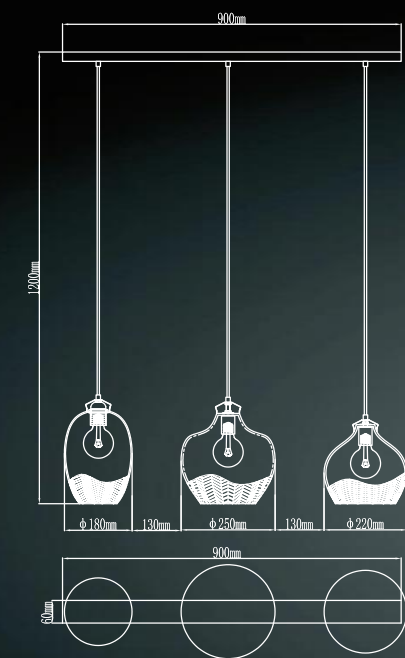

15898-3H

410*150mm 正面

15898-3H

15898-3H
 IP20|3x MAX 60 W E27 230V|excl.
 Importer:
 GLOBO Handels GmbH
 Gewerbestrasse 3
 A-9184 Sankt Peter
 AUSTRIA
 www.globo-lighting.com
 office@globo-lighting.com
 MADE IN P.R.C

280*190mm 侧面

15898-3H
 IP20|3x MAX 60 W E27 230V|excl.
 Importer:
 GLOBO Handels GmbH
 Gewerbestrasse 3
 A-9184 Sankt Peter
 AUSTRIA
 www.globo-lighting.com
 office@globo-lighting.com
 MADE IN P.R.C

290*100mm 顶面