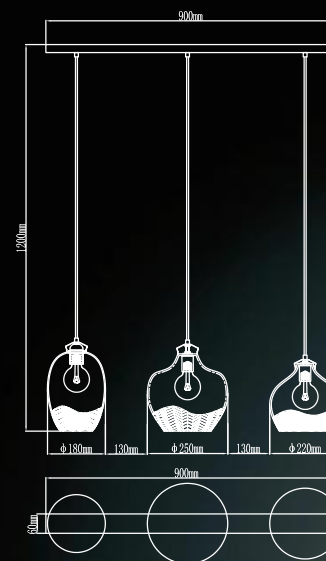

15898-3H

410*150mm 正面

15898-3H

15898-3H
 IP20|3x MAX 60 W E27 230V|excl.
 Importer:
 GLOBO Handels GmbH
 Gewerbestrasse 3
 A-9184 Sankt Peter
 AUSTRIA
 www.globo-lighting.com
 office@globo-lighting.com
 MADE IN P.R.C

280*190mm 侧面

15898-3H
 IP20|3x MAX 60 W E27 230V|excl.
 Importer:
 GLOBO Handels GmbH
 Gewerbestrasse 3
 A-9184 Sankt Peter
 AUSTRIA
 www.globo-lighting.com
 office@globo-lighting.com
 MADE IN P.R.C

290*100mm 顶面