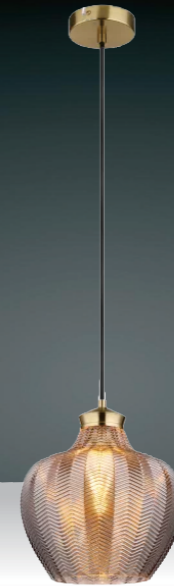

15898H1

200*140mm 正/侧面

190*120mm 顶面

15898H1

IP20|1x MAX 60 W E27 230V|excl.

Importer:
GLOBO Handels GmbH
Gewerbstrasse 3
A-9184 Sankt Peter
AUSTRIA
www.globo-lighting.com
office@globo-lighting.com
MADE IN P.R.C

87533

15898H1

IP20|1x MAX 60 W E27 230V|excl.

Importer:
GLOBO Handels GmbH
Gewerbstrasse 3
A-9184 Sankt Peter
AUSTRIA
www.globo-lighting.com
office@globo-lighting.com
MADE IN P.R.C

87533