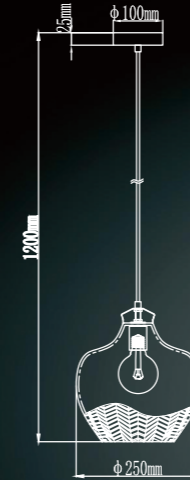

15898H1

200*140mm 正/侧面

190*120mm 顶面

15898H1

IP20|1x MAX 60 W E27 230V|excl.

Importer:
GLOBO Handels GmbH
Gewerbstrasse 3
A-9184 Sankt Peter
AUSTRIA
www.globo-lighting.com
office@globo-lighting.com
MADE IN P.R.C

87533

15898H1

IP20|1x MAX 60 W E27 230V|excl.

Importer:
GLOBO Handels GmbH
Gewerbstrasse 3
A-9184 Sankt Peter
AUSTRIA
www.globo-lighting.com
office@globo-lighting.com
MADE IN P.R.C

87533