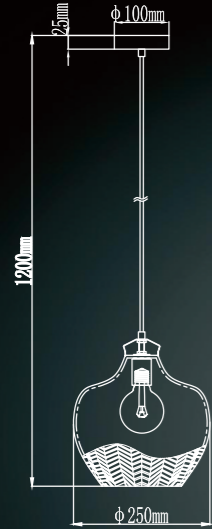

15898H1

200*140mm 正/侧面

190*120mm 顶面

15898H1

IP20|1x MAX 60 W E27 230V|excl.

Importer:
GLOBO Handels GmbH
Gewerbstrasse 3
A-9184 Sankt Peter
AUSTRIA
www.globo-lighting.com
office@globo-lighting.com
MADE IN P.R.C

87533

15898H1

IP20|1x MAX 60 W E27 230V|excl.

Importer:
GLOBO Handels GmbH
Gewerbstrasse 3
A-9184 Sankt Peter
AUSTRIA
www.globo-lighting.com
office@globo-lighting.com
MADE IN P.R.C

87533