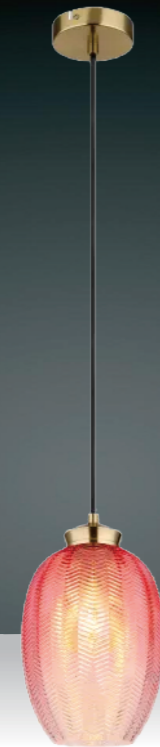

# 15898H2

## 230\*150mm 正面

GLOBO LIGHTING

## 190\*140mm 侧面

GLOBO LIGHTING