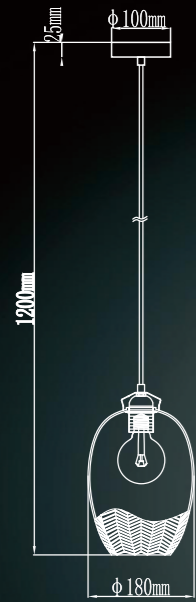

## 230\*150mm 正面

GLOBO LIGHTING

## 190\*140mm 侧面

GLOBO LIGHTING

## 190\*120mm 顶面

GLOBO LIGHTING