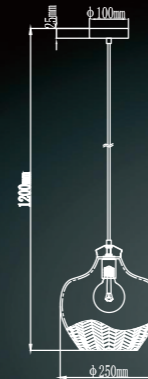

15898H

190*140mm 正/侧面

15898H

IP20|1x MAX 60 W E27 230V|excl.

Importer:
GLOBO Handels GmbH
Gewerbestr. 3
A-9184 Sankt Peter
AUSTRIA
www.globo-lighting.com
office@globo-lighting.com
MADE IN P.R.C

87533

190*100mm 顶面

15898H

IP20|1x MAX 60 W E27 230V|excl.

Importer:
GLOBO Handels GmbH
Gewerbestr. 3
A-9184 Sankt Peter
AUSTRIA
www.globo-lighting.com
office@globo-lighting.com
MADE IN P.R.C

87533