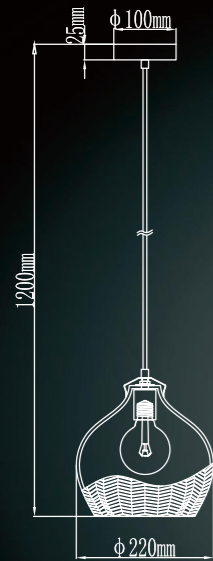

15898H

190*140mm 正/侧面

15898H

IP20|1x MAX 60 W E27 230V|excl.

Importer:
GLOBO Handels GmbH
Gewerbestr. 3
A-9184 Sankt Peter
AUSTRIA
www.globo-lighting.com
office@globo-lighting.com
MADE IN P.R.C

87533

190*100mm 顶面

15898H

IP20|1x MAX 60 W E27 230V|excl.

Importer:
GLOBO Handels GmbH
Gewerbestr. 3
A-9184 Sankt Peter
AUSTRIA
www.globo-lighting.com
office@globo-lighting.com
MADE IN P.R.C

87533