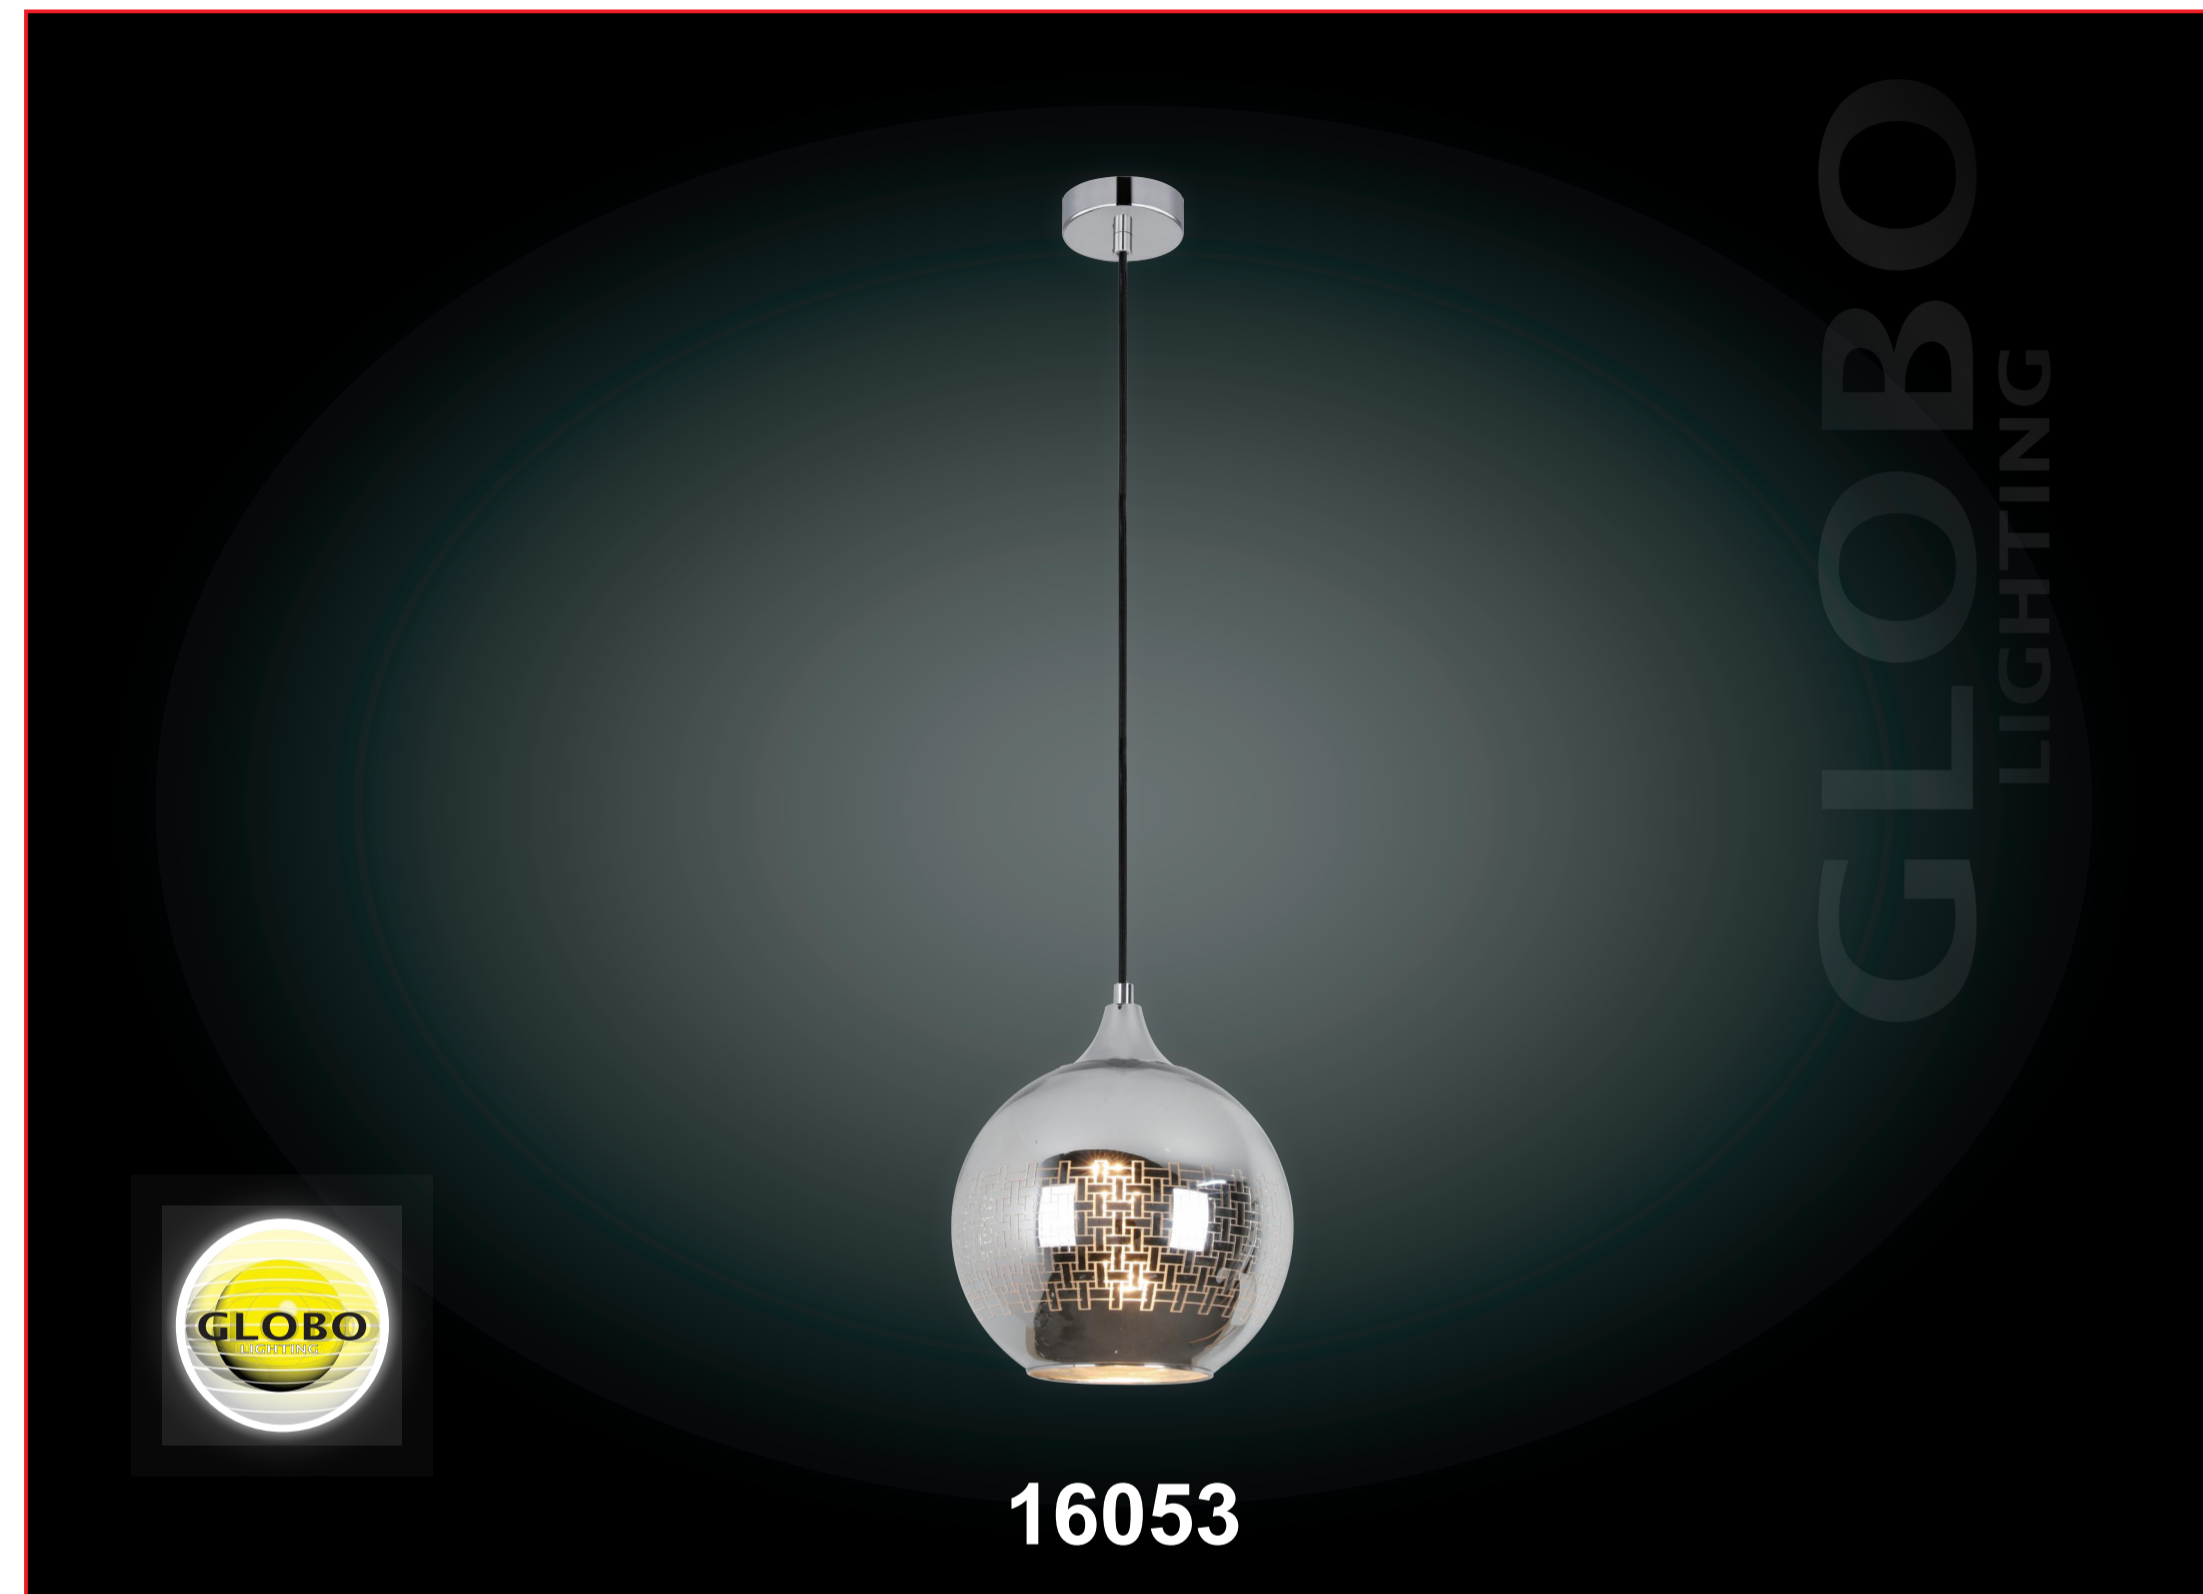

16053彩标: 29*21cm正面-1

29*21cm侧面-2

14.5*10.5cm顶部-3