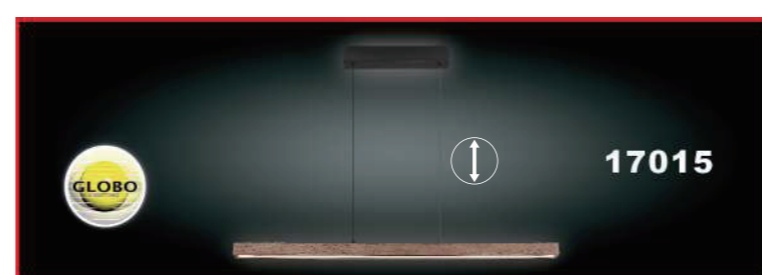

10x3.5cm

10x60cm

3000K  
3000lm  
3W  
1820lm  
1820lm  
output

3  
light  
steps

Dimmer  
function

2040lm  
output

**Step-1**

Mainlight