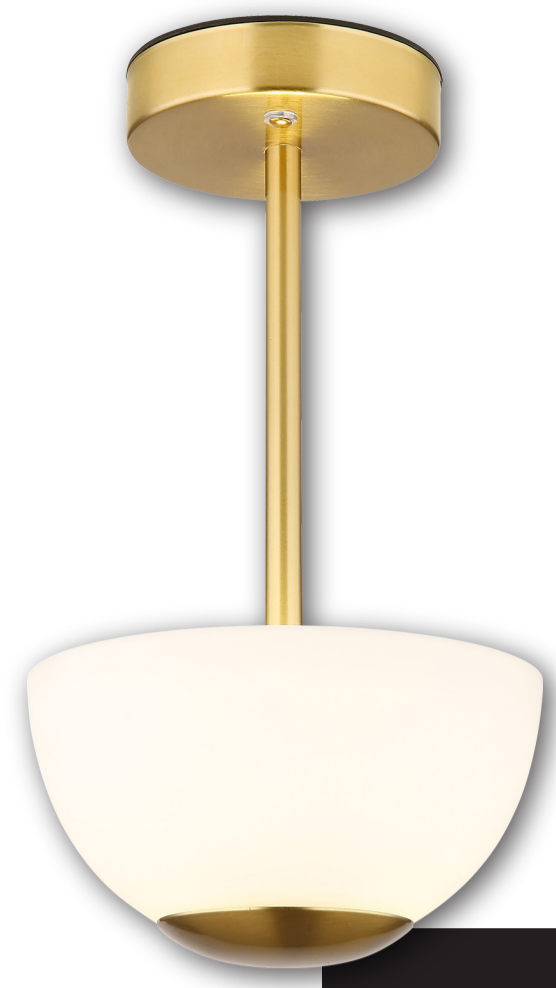

SARIMA

21014M_190 x 310 x 190mm