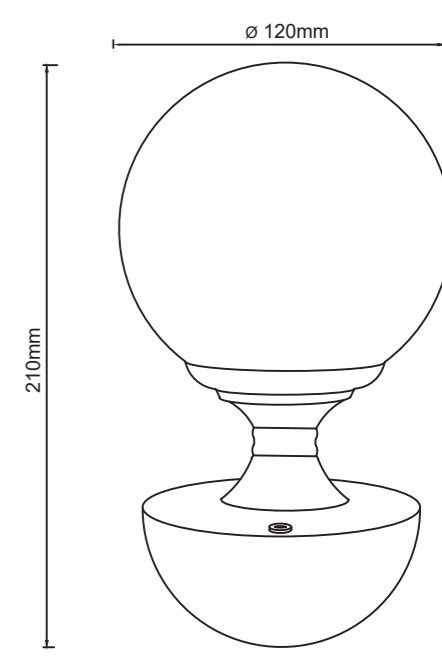

- (D) LED Tischleuchte; (GB) LED Table lamp; (F) Lampe à poser LED; (I) Lampada Tavolo a LED;
- (E) Lámpara de sobremesa LED; (HR) LED stolna lampa; (BH) LED stolna lampa;
- (SLO) LED namizna svetilka; (SRB) LED stona lampa; (FIN) LED-pöytävalaisin;
- (DK) LED bordlampe; (IS) LED bordlampi; (P) Candeeiro de mesa LED;
- (BG) LED настолна лампа; (N) Bordlampe med LED; (LV) LED galda lampa;
- (S) LED-bordslampa; (CZ) LED stolní svítidlo; (RUS) Настольный светильник LED;
- (H) LED asztali lámpa; (LT) LED stalo šviestuvai; (SK) LED stolové svietidlo;
- (NL) LED tafellamp; (TR) LED masa aydınlatması; (BY) LED настольна лампа;
- (EST) LED Laualamp; (PL) LED lampa stolowa; (RO) Veioza LED; (GR) Επιτραπέζιο φωτιστικό LED

21015M
Importer: Globo Handels GmbH, Gewerbestraße 3,
9184 St. Peter, AUSTRIA
office@globo-lighting.com
www.globo-lighting.com
Made in P.R.C.