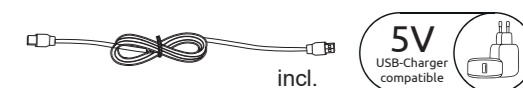

10.000x ON/OFF

Input 220-240V~50/60Hz

Output 5V

-20°C - +45°C

dimmable

Hg 0mg

Beam angle 120°

CRi>80