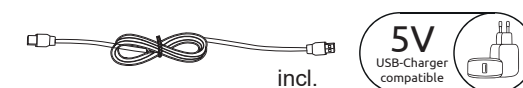

Input 220-240V~50/60Hz

Output 5V

-20°C - +45°C

dimmable

Hg 0mg

Beam angle 120°

CRi>80

- (D) LED Tischleuchte; (GB) LED Table lamp; (F) Lampe à poser LED; (I) Lampada Tavolo a LED;
- (E) Lámpara de sobremesa LED; (HR) LED stolna lampa; (BH) LED stolna lampa;
- (SLO) LED namizna svetilka; (SRB) LED stona lampa; (FIN) LED-pöytävalaisin;
- (DK) LED bordlampe; (IS) LED bordlampi; (P) Candeeiro de mesa LED;
- (BG) LED настолна лампа; (N) Bordlampe med LED; (LV) LED galda lampa;
- (S) LED-bordslampa; (CZ) LED stolní svítidlo; (RUS) Настольный светильник LED;
- (H) LED asztali lámpa; (LT) LED stalo šviestuvai; (SK) LED stolové svietidlo;
- (NL) LED tafellamp; (TR) LED masa aydınlatması; (BY) LED настольна лампа;
- (EST) LED Laualamp; (PL) LED lampa stolowa; (RO) Veioza LED; (GR) Επιτραπέζιο φωτιστικό LED