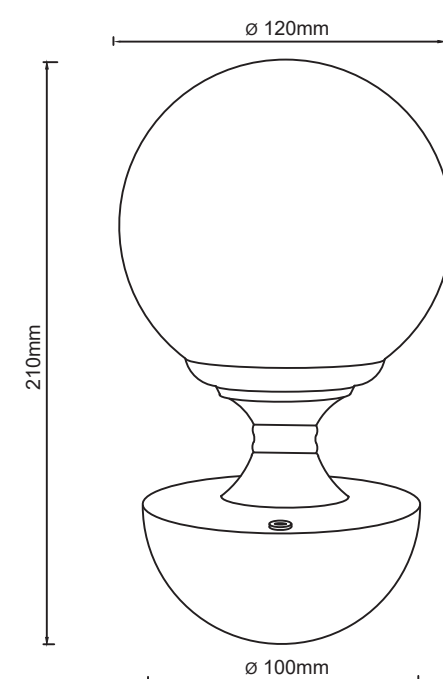

TABINA

21015N_125 x 220 x 125mm

- colour fixing
- dimmable
- AKKU incl.
- ~6-8 hours
- USB charger
- adapter excl.
- 175lm output

- colour fixing
- dimmable
- AKKU incl.
- ~6-8 hours
- USB charger
- adapter excl.
- 175lm output

243 lm source

175 lm output

2.5W LED incl.

2700 Kelvin

6500 Kelvin

4000 Kelvin

20.000h Lifetime

10.000x ON/OFF

Input 220-240V~50/60Hz

Output 5V

-20°C - +45°C

dimmable

Hg 0mg

Beam angle 120°

CRi>80

- (D) LED Tischleuchte; (GB) LED Table lamp; (F) Lampe à poser LED; (I) Lampada Tavolo a LED;
- (E) Lámpara de sobremesa LED; (HR) LED stolna lampa; (BH) LED stolna lampa;
- (SLO) LED namizna svetilka; (SRB) LED stona lampa; (FIN) LED-pöytävalaisin;
- (DK) LED bordlampe; (IS) LED bordlampi; (P) Candeeiro de mesa LED;
- (BG) LED настолна лампа; (N) Bordlampe med LED; (LV) LED galda lampa;
- (S) LED-bordslampa; (CZ) LED stolní svítidlo; (RUS) Настольный светильник LED;
- (H) LED asztali lámpa; (LT) LED stalo šviestuvai; (SK) LED stolové svietidlo;
- (NL) LED tafellamp; (TR) LED masa aydınlatması; (BY) LED настольна лампа;
- (EST) LED Laualamp; (PL) LED lampa stolowa; (RO) Veioza LED; (GR) Επιτραπέζιο φωτιστικό LED