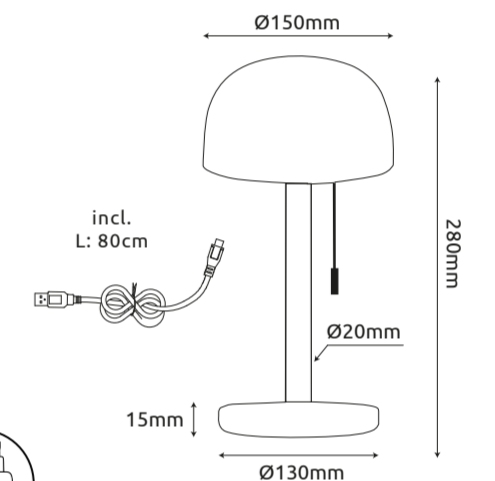

www.globo-lighting.com

NORMAN

NORMAN

NORMAN

NORMAN

- 97 lm source
- 80 lm output
- 1.5W LED incl.
- 3000 Kelvin
- 4200 Kelvin
- 6000 Kelvin
- 25.000h Lifetime
- 10.000x ON/OFF
- Input 220-240V-50/60Hz
- Output 3.7V
- 10°C - +40°C
- not dimmable
- Hg < 0.0001mg
- Beam angle 120°
- CRIs80

- (D) LED Tischleuchte; (GB) LED table lamp;
- (F) Lampe à poser LED; (I) Lampada Tavolo a LED;
- (E) Lámpara de sobremesa LED; (HR) LED stolna lampa;
- (BIH) LED stolna lampa; (SLO) LED namizna svetilka;
- (SRB) LED stona lampa; (FIN) LED-pöytävalaisin;
- (DK) LED bordlampe; (IS) LED bordlampa;
- (P) Candeeiro de mesa LED; (BG) LED настолна лампа;
- (N) Bordlampe med LED; (LV) LED galda lampa;
- (S) LED-bordslampa; (CZ) LED stolní svítidlo;
- (RUS) Настольный светильник LED; (H) LED asztali lámpa;
- (LT) LED stalo šviestuvus; (SK) LED stolové svietidlo;
- (NL) LED tafellamp;