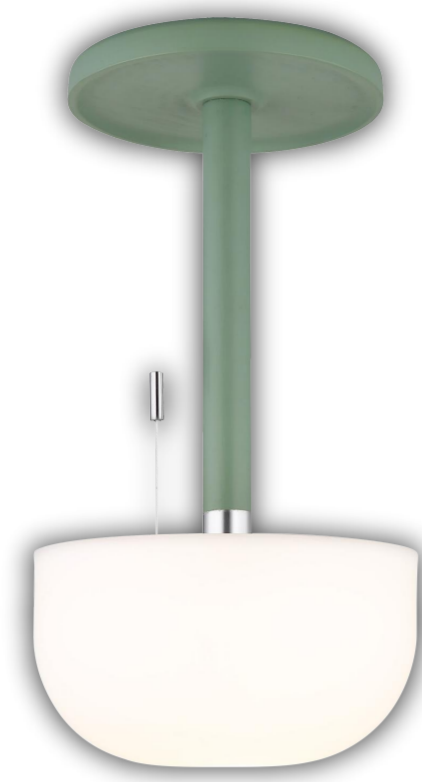

www.globo-lighting.com

NORMAN

NORMAN

NORMAN

NORMAN

- 97 lm source
- 80 lm output
- 1.5W LED incl.
- 3000 Kelvin
- 4200 Kelvin
- 6000 Kelvin
- 25.000h Lifetime
- 10.000x ON/OFF
- Input 220-240V-50/60Hz
- Output 3.7V
- 10°C - +40°C
- not dimmable
- Hg < 0.0001mg
- Beam angle 120°
- CRIs80

- (D) LED Tischleuchte; (GB) LED table lamp;
- (F) Lampe à poser LED; (I) Lampada Tavolo a LED;
- (E) Lámpara de sobremesa LED; (HR) LED stolna lampa;
- (BIH) LED stolna lampa; (SLO) LED namizna svetilka;
- (SRB) LED stona lampa; (FIN) LED-pöytävalaisin;
- (DK) LED bordlampe; (IS) LED bordlampa;
- (P) Candeeiro de mesa LED; (BG) LED настолна лампа;
- (N) Bordlampe med LED; (LV) LED galda lampa;
- (S) LED-bordslampa; (CZ) LED stolní svítidlo;
- (RUS) Настольный светильник LED; (H) LED asztali lámpa;
- (LT) LED stalo šviestuvus; (SK) LED stolové svietidlo;
- (NL) LED tafellamp;