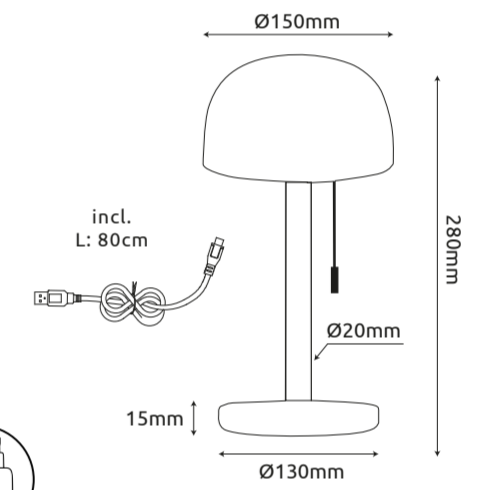

# NORMAN

- 97 lm source
- 80 lm output
- 1.5W LED incl.
- 3000 Kelvin
- 4200 Kelvin
- 6000 Kelvin
- 25.000h Lifetime
- 10.000x ON/OFF
- Input 220-240V-50/60Hz
- Output 3.7V
- 10°C - +40°C
- not dimmable
- Hg < 0.0001mg
- Beam angle 120°
- CRIs80