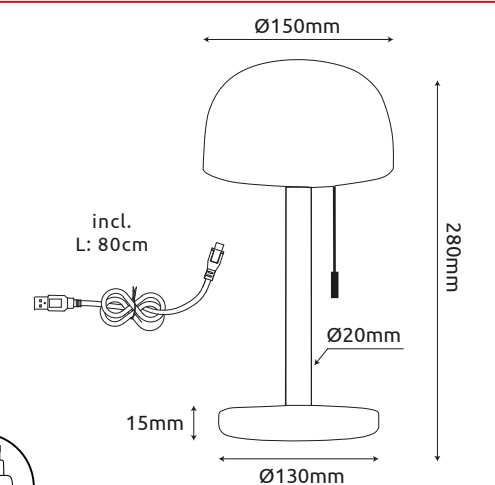

97 lm source

80 lm output

1.5W LED incl.

3000 Kelvin

4200 Kelvin

6000 Kelvin

25.000h Lifetime

10.000x ON/OFF

Input 220-240V~50/60Hz

Output 3.7V

-10°C ~ +40°C

not dimmable

Hg < 0.0001mg

Beam angle 120°

CRIs80

- (D) LED Tischleuchte; (GB) LED table lamp;
- (F) Lampe à poser LED; (I) Lampada Tavolo a LED;
- (E) Lámpara de sobremesa LED; (HR) LED stolna lampa;
- (BIH) LED stolna lampa; (SLO) LED namizna svetilka;
- (SRB) LED stona lampa; (FIN) LED-pöytävalaisin;
- (DK) LED bordlampe; (IS) LED bordlámpa;
- (P) Candeeiro de mesa LED; (BG) LED настолна лампа;
- (N) Bordlampe med LED; (LV) LED galda lampa;
- (S) LED-bordslampa; (CZ) LED stolní svítidlo;
- (RUS) Настольный светильник LED; (H) LED asztali lámpa;
- (LT) LED stalo šviestuvus; (SK) LED stolové svietidlo;
- (NL) LED tafellamp;

21016M