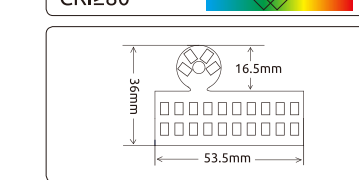

97 lm source

80 lm output

1.5W LED incl.

3000 Kelvin

4200 Kelvin

6000 Kelvin

25.000h Lifetime

10.000x ON/OFF

Input 220-240V~50/60Hz

Output 3.7V

-10°C ~ +40°C

not dimmable

Hg < 0.0001mg

Beam angle 120°

CRIs80