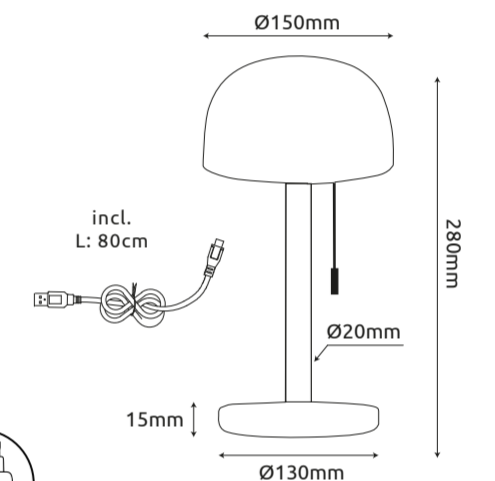

www.globo-lighting.com

NORMAN

- 80lm output
- colour fixing
- adapter excl.
- ~6-7 hours
- AKKU incl.
- IP44

NORMAN

NORMAN

- 80lm output
- colour fixing
- adapter excl.
- ~6-7 hours
- AKKU incl.
- IP44

NORMAN

- 97 lm source**
- 80 lm output**
- 1.5W LED incl.
- 3000 Kelvin
- 4200 Kelvin
- 6000 Kelvin
- 25.000h Lifetime
- 10.000x ON/OFF
- Input 220-240V~50/60Hz
- Output 3.7V
- 10°C ~ +40°C
- not dimmable
- Hg < 0.0001mg
- Beam angle 120°
- CRI≥80

- (D) LED Tischleuchte; (GB) LED table lamp;
- (F) Lampe à poser LED; (I) Lampada Tavolo a LED;
- (E) Lámpara de sobremesa LED; (HR) LED stolna lampa;
- (BIH) LED stolna lampa; (SLO) LED namizna svetilka;
- (SRB) LED stona lampa; (FIN) LED-pöytävalaisin;
- (DK) LED bordlampe; (IS) LED bordlámpa;
- (P) Candeeiro de mesa LED; (BG) LED настолна лампа;
- (N) Bordlampe med LED; (LV) LED galda lampa;
- (S) LED-bordslampa; (CZ) LED stolní svítidlo;
- (RUS) Настольный светильник LED; (H) LED asztali lámpa;
- (LT) LED stalo šviestuvos; (SK) LED stolové svietidlo;
- (NL) LED tafellamp;