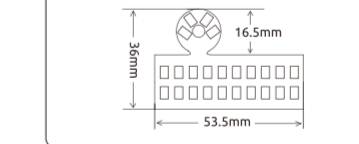

- 1.5W LED incl.
- 3000 Kelvin
- 4200 Kelvin
- 6000 Kelvin
- 25.000h Lifetime
- 10.000x ON/OFF
- Input 220-240V~50/60Hz
- Output 3.7V
- -10°C ~ +40°C
- not dimmable
- Hg < 0.0001mg
- Beam angle 120°
- CRI≥80

- (D) LED Tischleuchte; (GB) LED table lamp;
- (F) Lampe à poser LED; (I) Lampada Tavolo a LED;
- (E) Lámpara de sobremesa LED; (HR) LED stolna lampa;
- (BIH) LED stolna lampa; (SLO) LED namizna svetilka;
- (SRB) LED stona lampa; (FIN) LED-pöytävalaisin;
- (DK) LED bordlampe; (IS) LED bordlámpa;
- (P) Candeeiro de mesa LED; (BG) LED настолна лампа;
- (N) Bordlampe med LED; (LV) LED galda lampa;
- (S) LED-bordslampa; (CZ) LED stolní svítidlo;
- (RUS) Настольный светильник LED; (H) LED asztali lámpa;
- (LT) LED stalo šviestuvos; (SK) LED stolové svietidlo;
- (NL) LED tafellamp;

210165
Importer: Globo Handels GmbH, Gewerbestraße 3,
9184 St. Peter, AUSTRIA
office@globo-lighting.com
www.globo-lighting.com
Made in P.R.C.