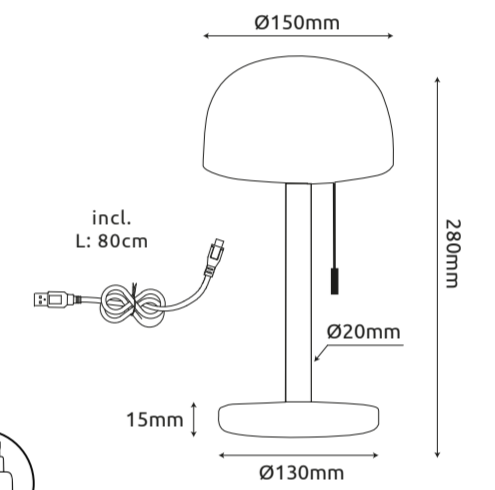

www.globo-lighting.com

NORMAN

- 80lm output
- colour fixing
- adapter excl.
- ~6-7 hours
- AKKU incl.
- IP44

NORMAN

NORMAN

- 80lm output
- colour fixing
- adapter excl.
- ~6-7 hours
- AKKU incl.
- IP44

NORMAN

97 lm source
80 lm output

- 1.5W LED incl.
- 3000 Kelvin
- 4200 Kelvin
- 6000 Kelvin
- 25.000h Lifetime
- 10.000x ON/OFF
- Input 220-240V~50/60Hz
- Output 3.7V
- 10°C ~ +40°C
- not dimmable
- Hg < 0.0001mg
- Beam angle 120°
- CRI≥80