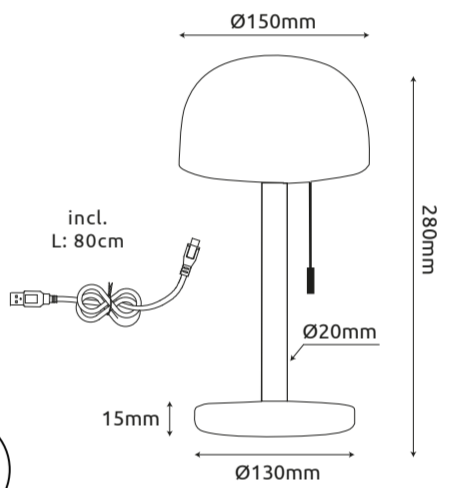

www.globo-lighting.com

NORMAN

NORMAN

NORMAN

NORMAN

- 97 lm source**
- 80 lm output**
- 1.5W LED incl.**
- 3000 Kelvin
- 4200 Kelvin
- 6000 Kelvin
- 25.000h Lifetime
- 10.000x ON/OFF
- Input 220-240V~50/60Hz
- Output 3.7V
- 10°C ~ +40°C
- not dimmable
- Hg < 0.0001mg
- Beam angle 120°
- CRI>80

- (D) LED Tischleuchte; (GB) LED table lamp;
- (F) Lampe à poser LED; (I) Lampada Tavolo a LED;
- (E) Lámpara de sobremesa LED; (HR) LED stolna lampa;
- (BIH) LED stolna lampa; (SLO) LED namizna svetilka;
- (SRB) LED stona lampa; (FIN) LED-pöytävalaisin;
- (DK) LED bordlampe; (IS) LED bordlampa;
- (P) Candeieiro de mesa LED; (BG) LED настолна лампа;
- (N) Bordlampe med LED; (LV) LED galda lampa;
- (S) LED-bordslampa; (CZ) LED stolní svítidlo;
- (RUS) Настольный светильник LED; (H) LED asztali lámpa;
- (LT) LED stalo šviestuvus; (SK) LED stolové svietidlo;
- (NL) LED tafellamp;