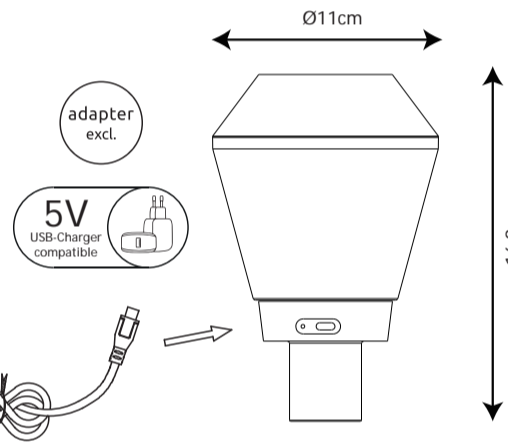

incl. 1 x RGB LED 0.6 W 3.7 V, RGB

- (D) LED Tischleuchte; (GB) LED table lamp; (F) Lampe à poser LED;
- (I) Lampada Tavolo a LED; (E) Lámpara de sobremesa LED;
- (HR) LED stolna lampa; (BIH) LED stolna lampa; (SLO) LED namizna svetilka;
- (SRB) LED stona lampa; (FIN) LED-pöytävalaisin; (DK) LED bordlampe;
- (IS) LED bordlampa; (P) Candeieiro de mesa LED; (BG) LED настолна лампа;
- (N) Bordlampe med LED; (LV) LED galda lampa; (S) LED-bordslampa;
- (CZ) LED stolní svítidlo; (RUS) Настольный светильник LED;
- (H) LED asztali lámpa; (LT) LED stalo šviestuvas; (SK) LED stolové svietidlo;
- (NL) LED tafellamp; (TR) LED masa aydinlatmasi; (BY) LED настольна лампа;
- (EST) LED Laualamp; (PL) LED lampa stołowa; (RO) Veioza LED;
- (GR) Επιτραπέζιο φωτιστικό LED

21017NS

office@globo-lighting.com

www.globo-lighting.com

Made in P.R.C.