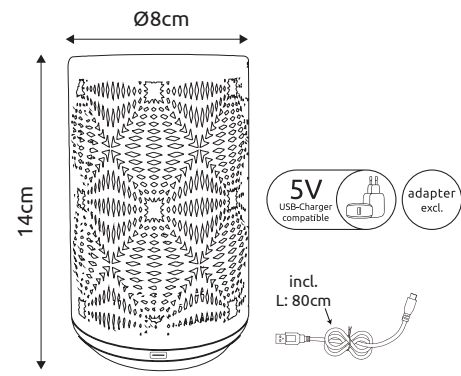

www.globo-lighting.com

AMIYAH

21018CH / 100 x 150 x 80mm

incl. 1 x RGBW LED 1W 3.7V, RGB + ~6000K

- (D) LED Tischleuchte; (GB) LED table lamp;
- (F) Lampe à poser LED; (I) Lampada Tavolo a LED;
- (E) Lámpara de sobremesa LED; (HR) LED stolna lampa;
- (BIH) LED stolna lampa; (SLO) LED namizna svetilka;
- (SRB) LED stona lampa; (FIN) LED-pöytävalaisin;
- (DK) LED bordlampe; (IS) LED bordlampa;
- (P) Candeeiro de mesa LED; (BG) LED настолна лампа;
- (N) Bordlampe med LED; (LV) LED galda lampa;
- (S) LED-bordslampa; (CZ) LED stolní svítidlo;
- (RUS) Настольный светильник LED; (H) LED asztali lámpa;
- (LT) LED stalo šviestuvas; (SK) LED stolové svietidlo;
- (NL) LED tafellamp; (TR) LED masa aydınlatması;
- (BY) LED настолна лампа; (EST) LED Laualamp;
- (PL) LED lampa stołowa; (RO) Veioza LED;
- (GR) Επιτραπέζιο φωτιστικό LED